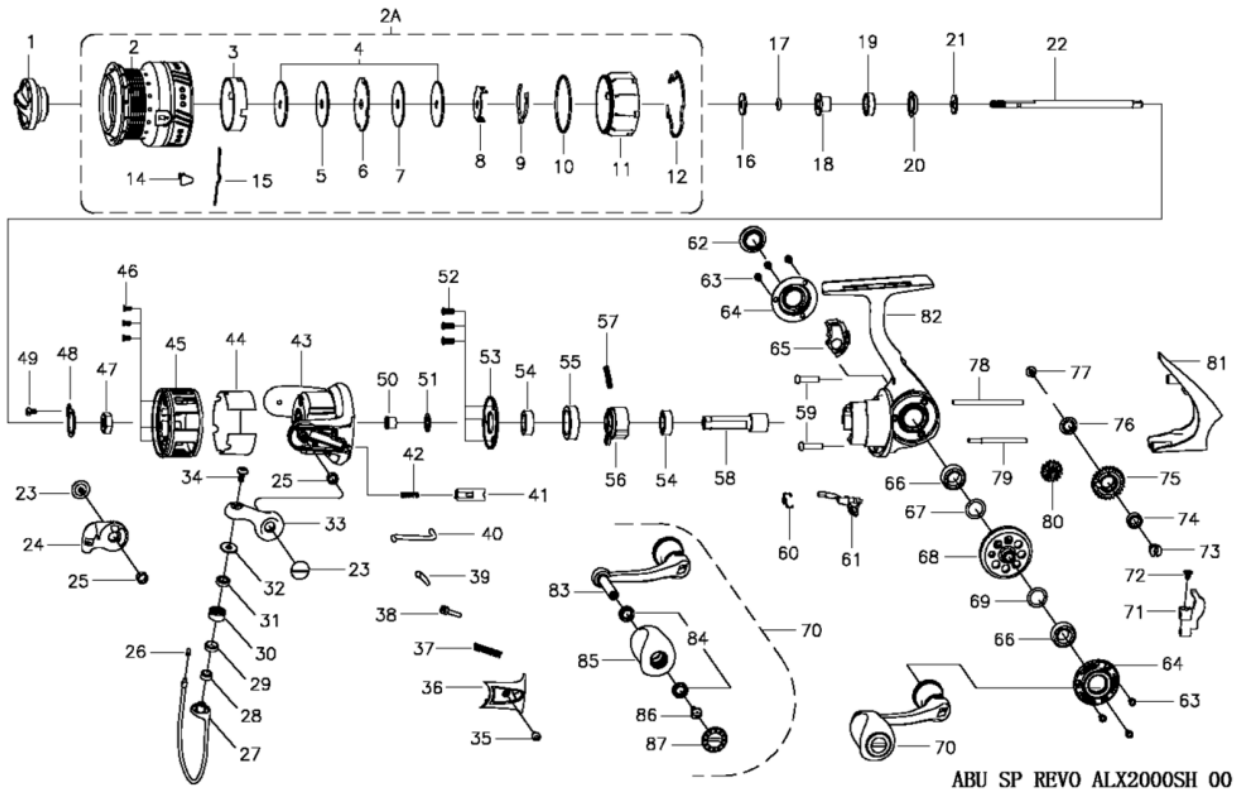

1395562 REVO SPINNING

REVO ALX 2000SH

ABU SP REVO ALX2000SH 00

パーツID	パーツ名	価格
1	1405026 DRAG KNOB ASSY	¥1,500
2	1405027 SPOOL	¥4,000
2A	1405028 SPOOL ASSY	¥6,500
3	1404786 WASHER COVER	¥300
4	1378909 KEY WASHER	¥200
5	1409747 DRAG WASHER	¥300
6	1378910 EARED WASHER	¥200
7	1208324 DRAG WASHER	¥300
8	1378765 SPOOL CLICK RETAINER	¥200
9	1378766 SPOOL CLICK	¥200
10	1378767 O-RING	¥200
11	1404787 SPOOL BOTTOM	¥300
12	1404788 CLIP	¥200
14	1378912 LINE CLIP	¥200
15	1378772 LINE CLIP SPRING	¥200
16	1378773 SPACE WASHER	¥200
17	1378774 O-RING	¥200
18	1378775 BEARING SLEEVE	¥200
19	1378927 BUSHING	¥200
20	1378776 SEAL	¥200
21	1378777 SPOOL SHAFT WASHER	¥200
22	1380185 MAIN SHAFT	¥1,000
23	1378779 SCREW	¥200
24	1380151 BAIL HOLDER	¥400
25	1378781 BUSHING	¥200
26	1378782 BAIL WIRE UNDERLAY	¥200
27	1378783 BAIL WIRE	¥1,200
28	1380122 LOWER BUSHING	¥200
29	1380123 UPPER BUSHING	¥200
30	1378785 LINE ROLLER	¥400
31	1395730 BEARING	¥600
32	1378787 LINE ROLLER COLLAR	¥200
33	1380152 ARM LEVER FOR BAIL	¥400
34	1378789 SCREW	¥200
35	1378790 SCREW	¥200
36	1378791 BAIL ARM COVER	¥300
37	1378792 BAIL ARM SPRING	¥200
38	1378793 SPRING SEAT	¥200
39	1378794 PIVOT LEVER	¥300
40	1378795 TRIP PLUNGER	¥200
41	1378796 ROTOR BRAKE	¥200
42	1378797 ROTOR BRAKE SPRING	¥200
43	1405029 ROTOR	¥1,500
44	1405030 LABEL	¥400
45	1378800 ROTOR SLEEVE	¥800
46	1207341 ROTOR SCREW	¥200
47	1378801 ROTOR NUT	¥200
48	1378802 ROTOR NUT WASHER	¥200
49	1378803 SCREW	¥200
50	1404814 PINION GEAR BUSHING	¥200