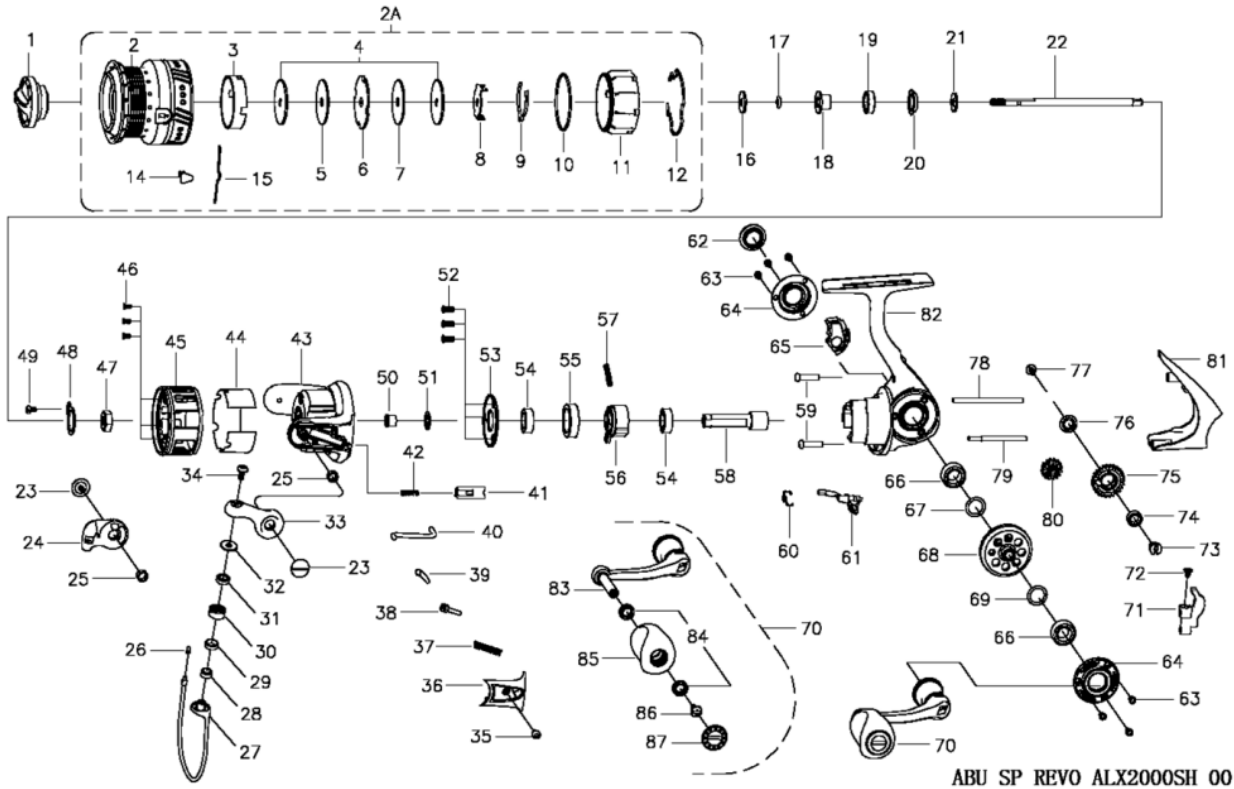

1395562 REVO SPINNING

REVO ALX 2000SH

パーツID	パーツ名	価格
1	1405026 DRAG KNOB ASSY	¥1,500
2	1405027 SPOOL	¥4,000
2A	1405028 SPOOL ASSY	¥6,500
3	1404786 WASHER COVER	¥300
4	1378909 KEY WASHER	¥200
5	1409747 DRAG WASHER	¥300
6	1378910 EARED WASHER	¥200
7	1208324 DRAG WASHER	¥300
8	1378765 SPOOL CLICK RETAINER	¥200
9	1378766 SPOOL CLICK	¥200
10	1378767 O-RING	¥200
11	1404787 SPOOL BOTTOM	¥300
12	1404788 CLIP	¥200
14	1378912 LINE CLIP	¥200
15	1378772 LINE CLIP SPRING	¥200
16	1378773 SPACE WASHER	¥200
17	1378774 O-RING	¥200
18	1378775 BEARING SLEEVE	¥200
19	1378927 BUSHING	¥200
20	1378776 SEAL	¥200
21	1378777 SPOOL SHAFT WASHER	¥200
22	1380185 MAIN SHAFT	¥1,000
23	1378779 SCREW	¥200
24	1380151 BAIL HOLDER	¥400
25	1378781 BUSHING	¥200
26	1378782 BAIL WIRE UNDERLAY	¥200
27	1378783 BAIL WIRE	¥1,200
28	1380122 LOWER BUSHING	¥200
29	1380123 UPPER BUSHING	¥200
30	1378785 LINE ROLLER	¥400
31	1395730 BEARING	¥600
32	1378787 LINE ROLLER COLLAR	¥200
33	1380152 ARM LEVER FOR BAIL	¥400
34	1378789 SCREW	¥200
35	1378790 SCREW	¥200
36	1378791 BAIL ARM COVER	¥300
37	1378792 BAIL ARM SPRING	¥200
38	1378793 SPRING SEAT	¥200
39	1378794 PIVOT LEVER	¥300
40	1378795 TRIP PLUNGER	¥200
41	1378796 ROTOR BRAKE	¥200
42	1378797 ROTOR BRAKE SPRING	¥200
43	1405029 ROTOR	¥1,500
44	1405030 LABEL	¥400
45	1378800 ROTOR SLEEVE	¥800
46	1207341 ROTOR SCREW	¥200
47	1378801 ROTOR NUT	¥200
48	1378802 ROTOR NUT WASHER	¥200
49	1378803 SCREW	¥200
50	1404814 PINION GEAR BUSHING	¥200