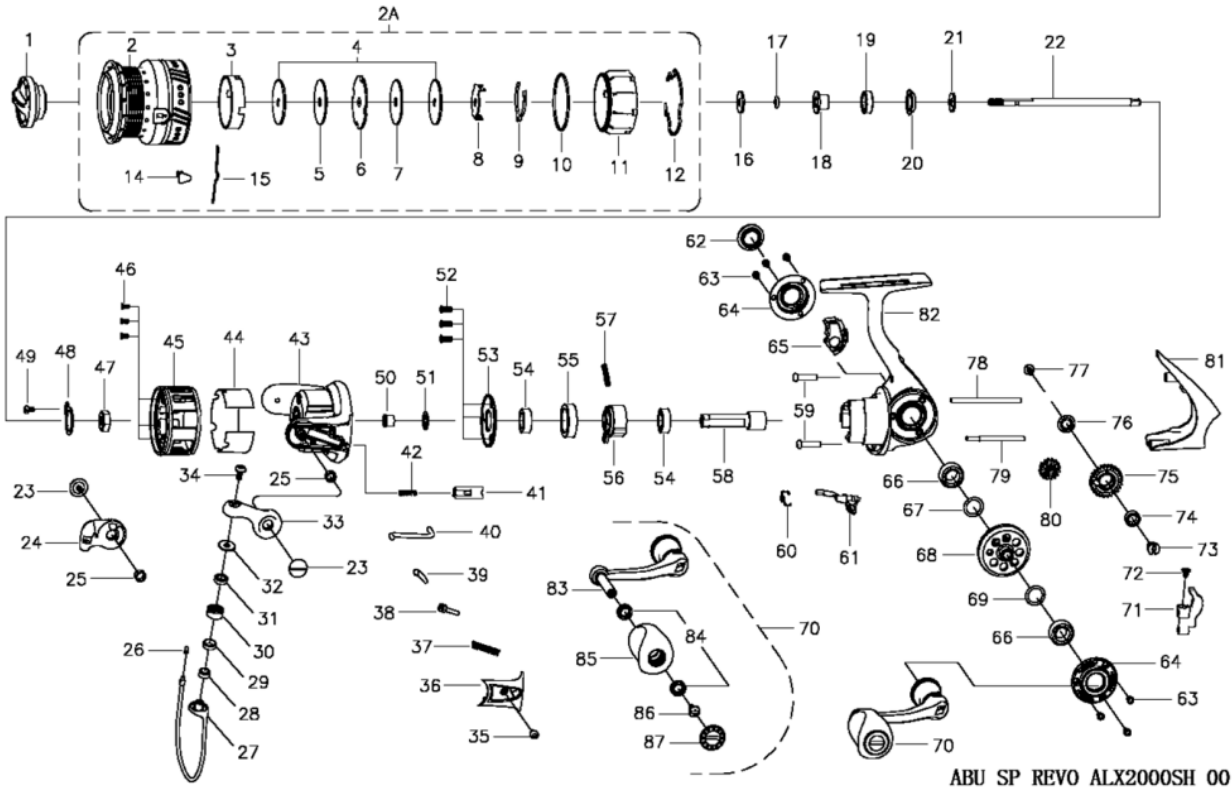

1395562 REVO SPINNING

REVO ALX 2000SH

パーツID	パーツ名	価格
1	1405026 DRAG KNOB ASSY	¥1,500
2	1405027 SPOOL	¥4,000
2A	1405028 SPOOL ASSY	¥6,500
3	1404786 WASHER COVER	¥300
4	1378909 KEY WASHER	¥200
5	1409747 DRAG WASHER	¥300
6	1378910 EARED WASHER	¥200
7	1208324 DRAG WASHER	¥300
8	1378765 SPOOL CLICK RETAINER	¥200
9	1378766 SPOOL CLICK	¥200
10	1378767 O-RING	¥200
11	1404787 SPOOL BOTTOM	¥300
12	1404788 CLIP	¥200
14	1378912 LINE CLIP	¥200
15	1378772 LINE CLIP SPRING	¥200
16	1378773 SPACE WASHER	¥200
17	1378774 O-RING	¥200
18	1378775 BEARING SLEEVE	¥200
19	1378927 BUSHING	¥200
20	1378776 SEAL	¥200
21	1378777 SPOOL SHAFT WASHER	¥200
22	1380185 MAIN SHAFT	¥1,000
23	1378779 SCREW	¥200
24	1380151 BAIL HOLDER	¥400
25	1378781 BUSHING	¥200
26	1378782 BAIL WIRE UNDERLAY	¥200
27	1378783 BAIL WIRE	¥1,200
28	1380122 LOWER BUSHING	¥200
29	1380123 UPPER BUSHING	¥200
30	1378785 LINE ROLLER	¥400
31	1395730 BEARING	¥600
32	1378787 LINE ROLLER COLLAR	¥200
33	1380152 ARM LEVER FOR BAIL	¥400
34	1378789 SCREW	¥200
35	1378790 SCREW	¥200
36	1378791 BAIL ARM COVER	¥300
37	1378792 BAIL ARM SPRING	¥200
38	1378793 SPRING SEAT	¥200
39	1378794 PIVOT LEVER	¥300
40	1378795 TRIP PLUNGER	¥200
41	1378796 ROTOR BRAKE	¥200
42	1378797 ROTOR BRAKE SPRING	¥200
43	1405029 ROTOR	¥1,500
44	1405030 LABEL	¥400
45	1378800 ROTOR SLEEVE	¥800
46	1207341 ROTOR SCREW	¥200
47	1378801 ROTOR NUT	¥200
48	1378802 ROTOR NUT WASHER	¥200
49	1378803 SCREW	¥200
50	1404814 PINION GEAR BUSHING	¥200