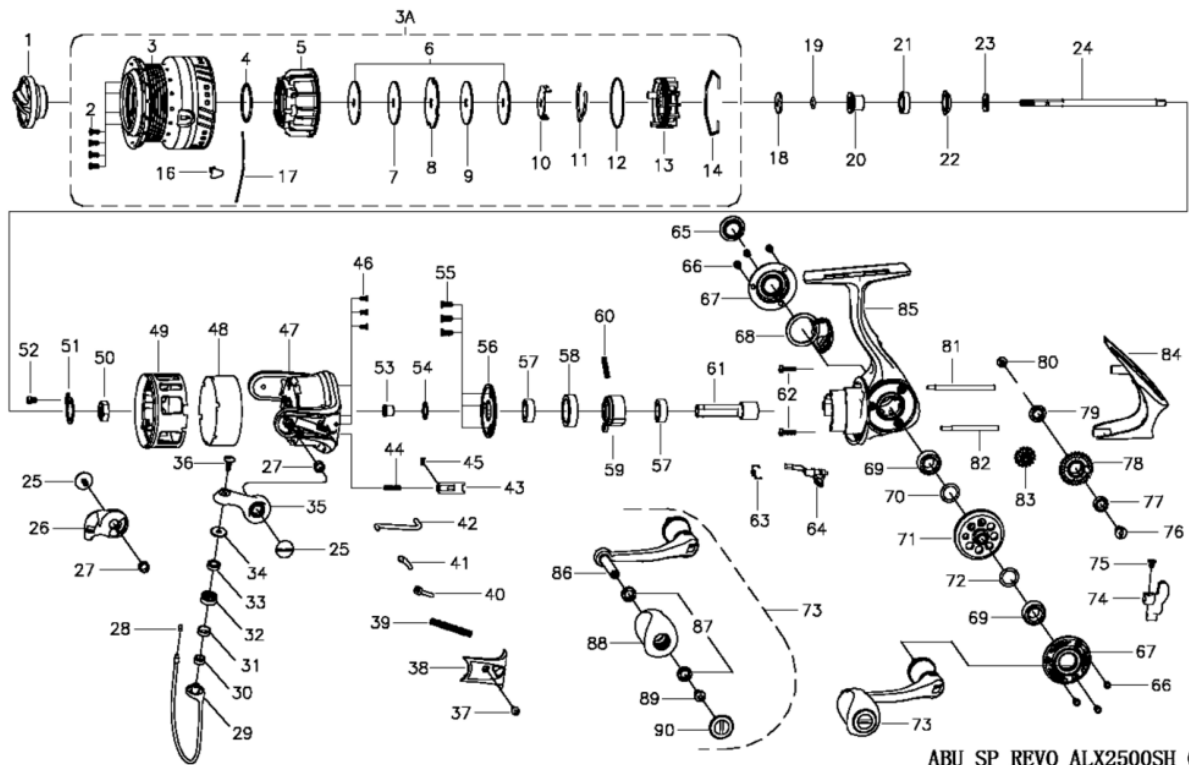

1395563 REVO SPINNING

REVO ALX 2500SH

ABU SP REVO ALX2500SH 00

パーツID	パーツ名	価格
1	1405035 DRAG KNOB ASSY	¥1,500
2	1248988 SCREW	¥200
3	1405036 SPOOL	¥4,000
3A	1405037 SPOOL ASSY	¥6,500
4	1404799 O-RING	¥200
5	1404800 SPOOL CORE	¥600
6	1378909 KEY WASHER	¥200
7	1208324 DRAG WASHER	¥300
8	1378910 EARED WASHER	¥200
9	1409747 DRAG WASHER	¥300
10	1378765 SPOOL CLICK RETAINER	¥200
11	1378766 SPOOL CLICK	¥200
12	1378767 O-RING	¥200
13	1378839 SPOOL BOTTOM	¥400
14	1378769 CLIP	¥200
16	1378912 LINE CLIP	¥200
17	1216569 LINE CLIP SPRING	¥200
18	1378773 SPACE WASHER	¥200
19	1378774 O-RING	¥200
20	1378840 BEARING SLEEVE	¥200
21	1378927 BUSHING	¥200
22	1378841 SEAL	¥200
23	1378777 SPOOL SHAFT WASHER	¥200
24	1378942 MAIN SHAFT	¥1,000
25	1378779 SCREW	¥200
26	1378898 BAIL HOLDER	¥400
27	1378781 BUSHING	¥200
28	1378782 BAIL WIRE UNDERLAY	¥200
29	1378845 BAIL WIRE	¥1,200
30	1380122 LOWER BUSHING	¥200
31	1380123 UPPER BUSHING	¥200
32	1378785 LINE ROLLER	¥400
33	1395730 BEARING	¥600
34	1378846 LINE ROLLER COLLAR	¥200
35	1378877 BAIL ARM	¥400
36	1378789 SCREW	¥200
37	1378790 SCREW	¥200
38	1378848 BAIL ARM COVER	¥300
39	1378849 BAIL ARM SPRING	¥200
40	1378793 SPRING SEAT	¥200
41	1378794 PIVOT LEVER	¥300
42	1378850 TRIP PLUNGER	¥200
43	1378851 ROTOR BRAKE	¥200
44	1378852 ROTOR BRAKE SPRING	¥200
45	1378853 RUBBER SLEEVE	¥200
46	1207341 ROTOR SCREW	¥200
47	1405038 ROTOR	¥1,500
48	1405039 LABEL	¥400
49	1378856 ROTOR SLEEVE	¥800
50	1378801 ROTOR NUT	¥200