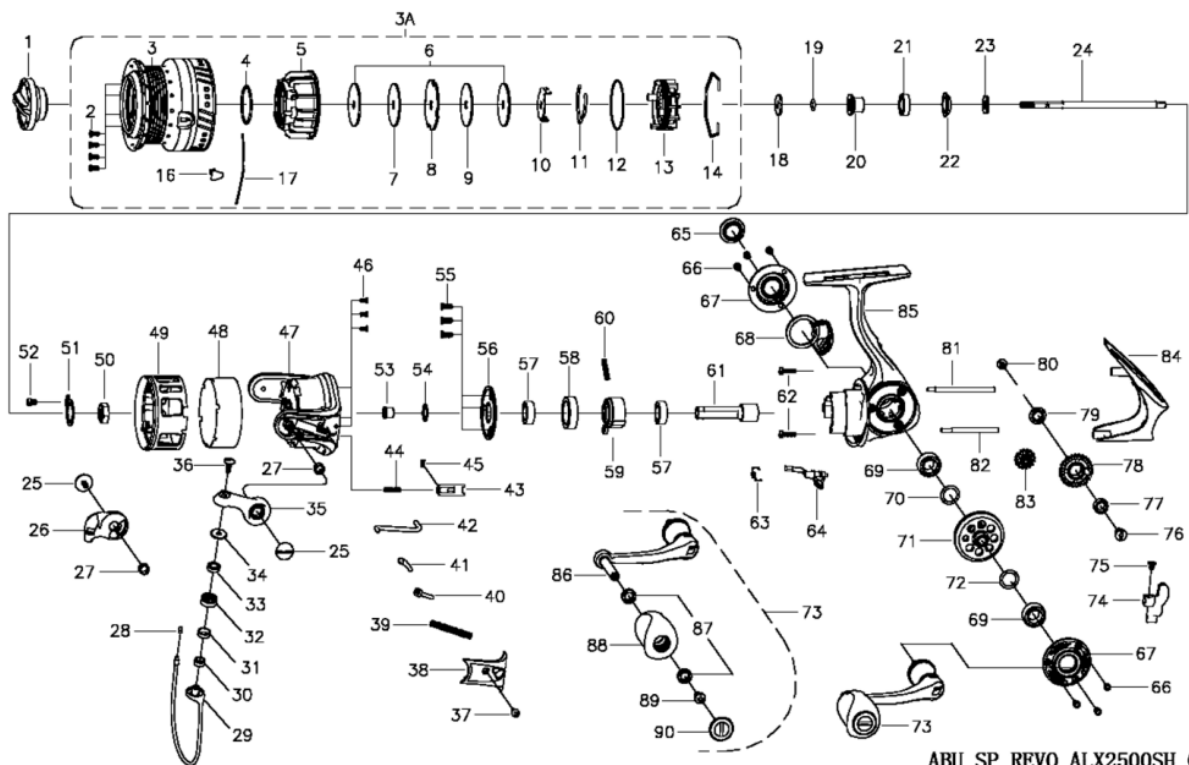

1395563 REVO SPINNING

REVO ALX 2500SH

ABU SP REVO ALX2500SH 00

パーツID	パーツ名	価格
1	1405035 DRAG KNOB ASSY	¥1,500
2	1248988 SCREW	¥200
3	1405036 SPOOL	¥4,000
3A	1405037 SPOOL ASSY	¥6,500
4	1404799 O-RING	¥200
5	1404800 SPOOL CORE	¥600
6	1378909 KEY WASHER	¥200
7	1208324 DRAG WASHER	¥300
8	1378910 EARED WASHER	¥200
9	1409747 DRAG WASHER	¥300
10	1378765 SPOOL CLICK RETAINER	¥200
11	1378766 SPOOL CLICK	¥200
12	1378767 O-RING	¥200
13	1378839 SPOOL BOTTOM	¥400
14	1378769 CLIP	¥200
16	1378912 LINE CLIP	¥200
17	1216569 LINE CLIP SPRING	¥200
18	1378773 SPACE WASHER	¥200
19	1378774 O-RING	¥200
20	1378840 BEARING SLEEVE	¥200
21	1378927 BUSHING	¥200
22	1378841 SEAL	¥200
23	1378777 SPOOL SHAFT WASHER	¥200
24	1378942 MAIN SHAFT	¥1,000
25	1378779 SCREW	¥200
26	1378898 BAIL HOLDER	¥400
27	1378781 BUSHING	¥200
28	1378782 BAIL WIRE UNDERLAY	¥200
29	1378845 BAIL WIRE	¥1,200
30	1380122 LOWER BUSHING	¥200
31	1380123 UPPER BUSHING	¥200
32	1378785 LINE ROLLER	¥400
33	1395730 BEARING	¥600
34	1378846 LINE ROLLER COLLAR	¥200
35	1378877 BAIL ARM	¥400
36	1378789 SCREW	¥200
37	1378790 SCREW	¥200
38	1378848 BAIL ARM COVER	¥300
39	1378849 BAIL ARM SPRING	¥200
40	1378793 SPRING SEAT	¥200
41	1378794 PIVOT LEVER	¥300
42	1378850 TRIP PLUNGER	¥200
43	1378851 ROTOR BRAKE	¥200
44	1378852 ROTOR BRAKE SPRING	¥200
45	1378853 RUBBER SLEEVE	¥200
46	1207341 ROTOR SCREW	¥200
47	1405038 ROTOR	¥1,500
48	1405039 LABEL	¥400
49	1378856 ROTOR SLEEVE	¥800
50	1378801 ROTOR NUT	¥200