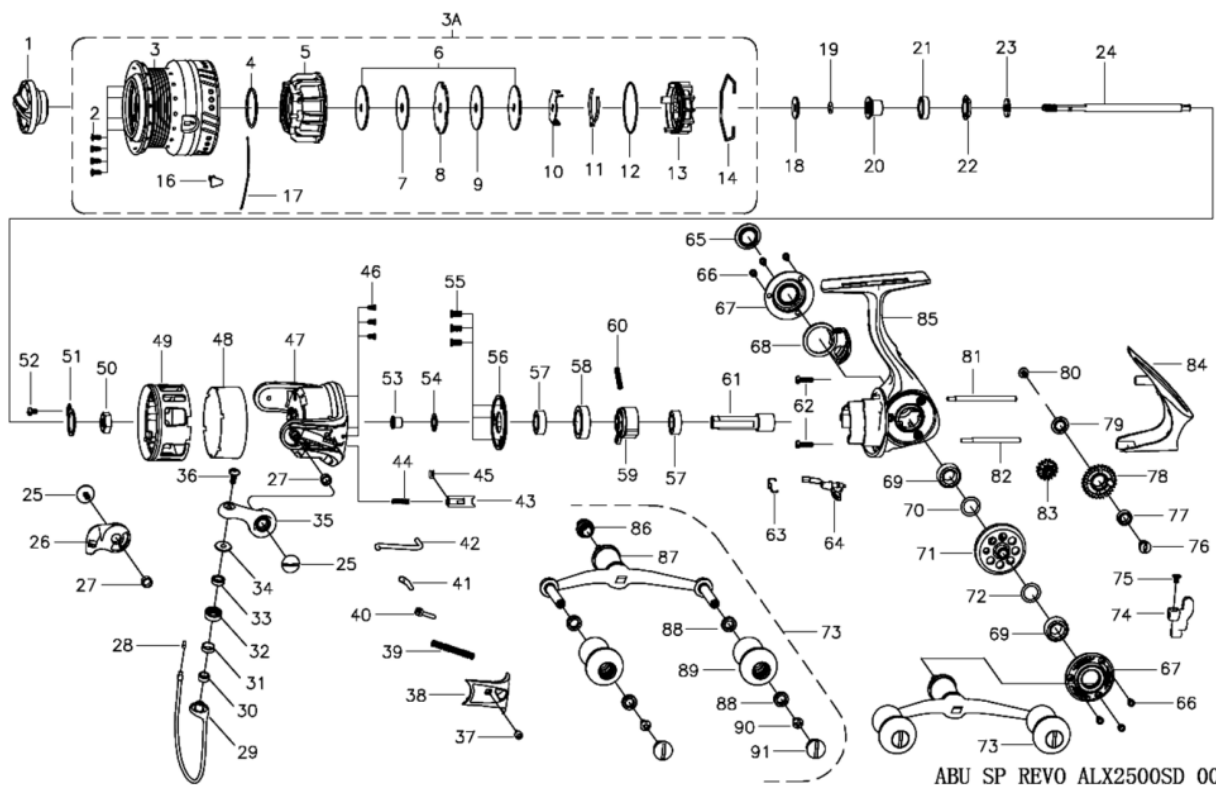

1395564 REVO SPINNING

REVO ALX 2500SD

パーツID	パーツ名	価格
1	1405035 DRAG KNOB ASSY	¥1,500
2	1248988 SCREW	¥200
3	1405044 SPOOL	¥4,000
3A	1405045 SPOOL ASSY	¥6,500
4	1404799 O-RING	¥200
5	1404800 SPOOL CORE	¥600
6	1378909 KEY WASHER	¥200
7	1208324 DRAG WASHER	¥300
8	1378910 EARED WASHER	¥200
9	1409747 DRAG WASHER	¥300
10	1378765 SPOOL CLICK RETAINER	¥200
11	1378766 SPOOL CLICK	¥200
12	1378767 O-RING	¥200
13	1378839 SPOOL BOTTOM	¥400
14	1378769 CLIP	¥200
16	1378912 LINE CLIP	¥200
17	1216569 LINE CLIP SPRING	¥200
18	1378773 SPACE WASHER	¥200
19	1378774 O-RING	¥200
20	1378840 BEARING SLEEVE	¥200
21	1378927 BUSHING	¥200
22	1378841 SEAL	¥200
23	1378777 SPOOL SHAFT WASHER	¥200
24	1378942 MAIN SHAFT	¥1,000
25	1378779 SCREW	¥200
26	1378898 BAIL HOLDER	¥400
27	1378781 BUSHING	¥200
28	1378782 BAIL WIRE UNDERLAY	¥200
29	1378845 BAIL WIRE	¥1,200
30	1380122 LOWER BUSHING	¥200
31	1380123 UPPER BUSHING	¥200
32	1378785 LINE ROLLER	¥400
33	1395730 BEARING	¥600
34	1378846 LINE ROLLER COLLAR	¥200
35	1378877 BAIL ARM	¥400
36	1378789 SCREW	¥200
37	1378790 SCREW	¥200
38	1378848 BAIL ARM COVER	¥300
39	1378849 BAIL ARM SPRING	¥200
40	1378793 SPRING SEAT	¥200
41	1378794 PIVOT LEVER	¥300
42	1378850 TRIP PLUNGER	¥200
43	1378851 ROTOR BRAKE	¥200
44	1378852 ROTOR BRAKE SPRING	¥200
45	1378853 RUBBER SLEEVE	¥200
46	1207341 ROTOR SCREW	¥200
47	1405038 ROTOR	¥1,500
48	1405046 LABEL	¥400
49	1378856 ROTOR SLEEVE	¥800
50	1378801 ROTOR NUT	¥200