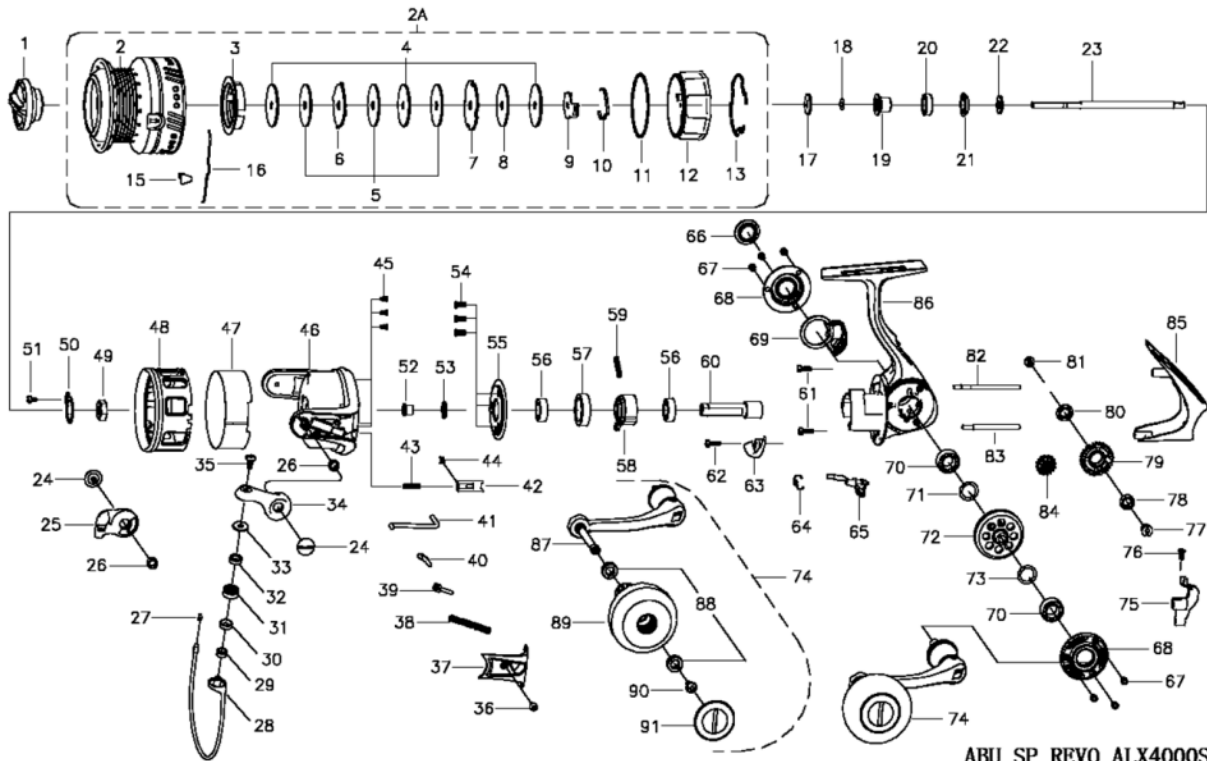

1395566 REVO SPINNING

REVO ALX 4000SH

ABU SP REVO ALX4000SH 00

パーツID	パーツ名	価格
1	1405035 DRAG KNOB ASSY	¥1,500
2	1405059 SPOOL	¥5,000
2A	1405060 SPOOL ASSY	¥7,500
3	1405061 WASHER COVER	¥300
4	1378909 KEY WASHER	¥200
5	1208324 DRAG WASHER	¥300
6	1378911 EARED WASHER	¥200
7	1409747 DRAG WASHER	¥300
8	1378910 EARED WASHER	¥200
9	1378765 SPOOL CLICK RETAINER	¥200
10	1378766 SPOOL CLICK	¥200
11	1378767 O-RING	¥200
12	1405062 SPOOL BOTTOM	¥600
13	1378769 CLIP	¥200
15	1378912 LINE CLIP	¥200
16	1216569 LINE CLIP SPRING	¥200
17	1378773 SPACE WASHER	¥200
18	1378774 O-RING	¥200
19	1378840 BEARING SLEEVE	¥200
20	1378927 BUSHING	¥200
21	1378841 SEAL	¥200
22	1378777 SPOOL SHAFT WASHER	¥200
23	1378928 MAIN SHAFT	¥1,000
24	1378779 SCREW	¥200
25	1378875 BAIL HOLDER	¥400
26	1378781 BUSHING	¥200
27	1378782 BAIL WIRE UNDERLAY	¥200
28	1378876 BAIL WIRE	¥1,200
29	1380122 LOWER BUSHING	¥200
30	1380123 UPPER BUSHING	¥200
31	1378785 LINE ROLLER	¥400
32	1395730 BEARING	¥600
33	1378846 LINE ROLLER COLLAR	¥200
34	1378877 BAIL ARM	¥400
35	1378789 SCREW	¥200
36	1378790 SCREW	¥200
37	1378878 BAIL ARM COVER	¥300
38	1378849 BAIL ARM SPRING	¥200
39	1378793 SPRING SEAT	¥200
40	1378794 PIVOT LEVER	¥300
41	1378879 TRIP PLUNGER	¥200
42	1378851 ROTOR BRAKE	¥200
43	1378852 ROTOR BRAKE SPRING	¥200
44	1378853 RUBBER SLEEVE	¥200
45	1207341 ROTOR SCREW	¥200
46	1405063 ROTOR	¥1,500
47	1405064 LABEL	¥400
48	1378882 ROTOR SLEEVE	¥800
49	1378801 ROTOR NUT	¥200
50	1378802 ROTOR NUT WASHER	¥200