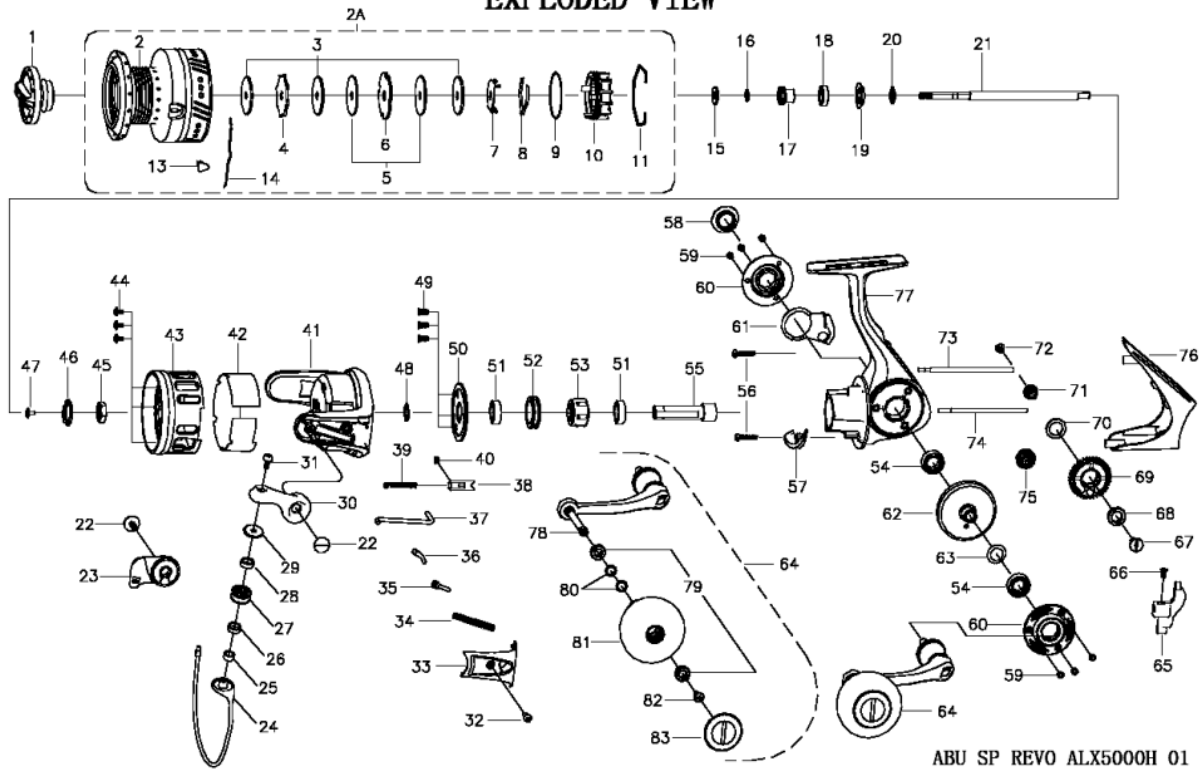

1395567 REVO SPINNING

REVO ALX 5000H

EXPLODED VIEW

パーツID	パーツ名	価格
1	1405068 DRAG KNOB ASSY	¥1,500
2	1405069 SPOOL	¥5,000
2A	1405070 SPOOL ASSY	¥7,500
3	1380264 KEY WASHER	¥200
4	1380265 EARED WASHER	¥200
5	1393639 DRAG WASHER	¥300
6	1380266 EARED WASHER	¥200
7	1380267 SPOOL CLICK RETAINER	¥200
8	1380268 SPOOL CLICK	¥200
9	1378767 O-RING	¥200
10	1380269 SPOOL BOTTOM	¥600
11	1378769 CLIP	¥200
13	1378912 LINE CLIP	¥200
14	1216569 LINE CLIP SPRING	¥200
15	1380270 SPACE WASHER	¥200
16	1380271 O-RING	¥200
17	1380272 BEARING SLEEVE	¥300
18	1378927 BUSHING	¥200
19	1378841 SEAL	¥200
20	1380273 SPOOL SHAFT WASHER	¥200
21	1380274 MAIN SHAFT	¥1,000
22	1380275 SCREW	¥200
23	1405071 BAIL HOLDER	¥400
24	1380277 BAIL WIRE	¥1,200
25	1380278 LOWER BUSHING	¥200
26	1380279 UPPER BUSHING	¥200
27	1380280 LINE ROLLER	¥400
28	1393642 O/S GEAR BEARING	¥800
29	1380282 LINE ROLLER COLLAR	¥200
30	1405072 ARM LEVER FOR BAIL	¥400
31	1378789 SCREW	¥200
32	1380284 SCREW	¥200
33	1405073 BAIL ARM COVER	¥300
34	1380286 BAIL ARM SPRING	¥200
35	1378793 SPRING SEAT	¥200
36	1380287 PIVOT LEVER	¥300
37	1380288 TRIP PLUNGER	¥200
38	1380289 ROTOR BRAKE	¥200
39	1380290 ROTOR BRAKE SPRING	¥200
40	1403862 RUBBER SLEEVE	¥200
41	1405074 ROTOR	¥1,500
42	1405075 LABEL	¥400
43	1405076 ROTOR SLEEVE	¥800
44	1214413 ROTOR SCREW	¥200
45	1380294 ROTOR NUT	¥200
46	1380295 ROTOR NUT WASHER	¥200
47	1208991 SCREW	¥200
48	1205956 WASHER	¥200
49	1210692 SCREW	¥200
50	1380296 BEARING COVER	¥500