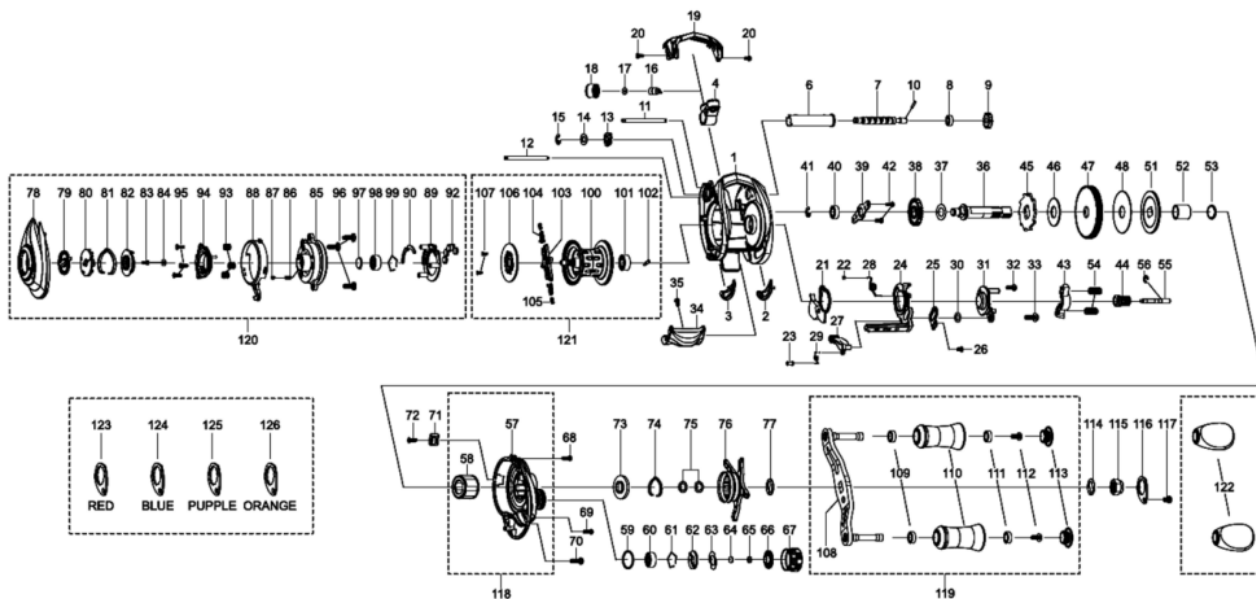

1400446 REVO

REVO SLC-IB7

Please specify reel model number and number in reel foot when ordering parts.

Ambassadeur **RVO SLC-IB 7 26 00**

パーツID	パーツ名	価格	
1	1415606	FRAME	¥7,500
2	1415607	SLIDE WASHER	¥200
3	1415608	SLIDE WASHER	¥200
4	1415609	LINE GUIDE	¥500
6	1415610	LEVEL WIND TUBE	¥300
7	1415611	WORM SHAFT	¥1,500
8	1125729	BALLBEARING	¥600
9	1125732	WORM SHAFT GEAR	¥100
10	1125733	WORM SHAFT PIN	¥50
11	1415612	LINE GUIDE SHAFT	¥300
12	1415613	GUIDE PIN	¥300
13	1313359	WORM SHAFT PIN HOLDER	¥200
14	1124224	WASHER	¥160
15	1124201	RETAINER	¥50
16	1125735	PAWL	¥300
17	1125736	WASHER	¥50
18	1129323	LINE GUIDE NUT	¥70
19	1415614	FRONT COVER	¥500
20	1185747	SCREW	¥160
21	1415615	FRAME PLATE	¥300
22	1415616	BUSHING	¥200
23	1415617	KICK LEVER SPRING BUSHING	¥200
24	1415618	LIFT CURVE	¥300
25	1415619	LINK PLATE	¥200
26	1415620	SCREW	¥200
27	1289969	KICK LEVER	¥300
28	1380524	CLUTCH SPRING	¥200
29	1125745	KICK LEVER SPRING	¥50
30	1185695	WORM SHAFT WASHER	¥160
31	1415621	CLUTCH PLATE	¥200
32	1415622	SCREW	¥200
33	1380616	SCREW	¥200
34	1415623	THUM BAR	¥300
35	1252078	SCREW	¥160
36	1415624	MAIN GEAR SHAFT	¥1,200
37	1125747	WASHER	¥50
38	1251634	LEVEL WIND GEAR	¥160
39	1415625	MAIN GRRR SHAFT PLATE	¥1,500
40	1116186	BALL BEARING	¥600
41	1124201	RETAINER	¥50
42	1372152	SCREW	¥200
43	1125753	YOKE	¥100
44	1135175	PINION(7.1:1) (K) (1124755)	¥1,000
45	1281188	RATCHET	¥150
46	1281133	DRAG WASHER	¥250
47	1251636	MAIN GEAR (K)	¥2,000
48	1204950	Carbon washer	¥200
51	1251638	D-WASHER (K)	¥400
52	1415627	IAR SLEEVE	¥300
53	1144185	WASHER	¥50