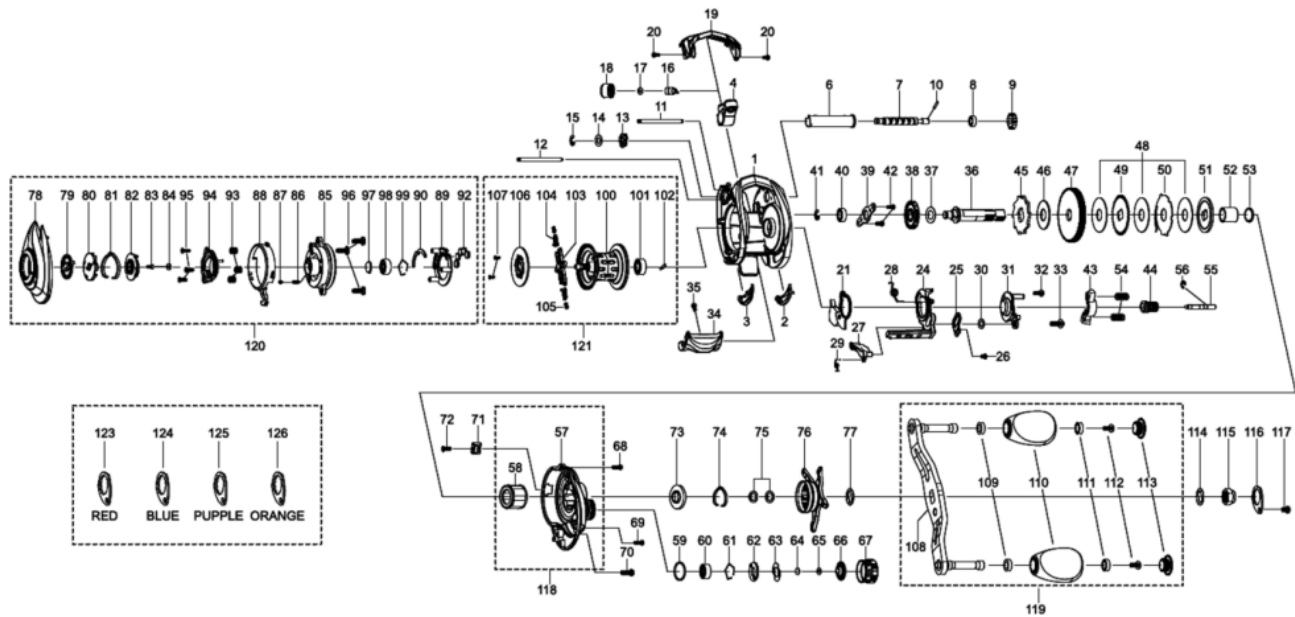

1400460 REVO

REVO ALC-IB7

Please specify reel model number and number in reel foot when ordering parts.

Ambassadeur RVO ALC-IB 7 26 00

パーツID	パーツ名	価格
1	1415693 FRAME	¥5,000
2	1415607 SLIDE WASHER	¥200
3	1415608 SLIDE WASHER	¥200
4	1415609 LINE GUIDE	¥500
6	1415610 LEVEL WIND TUBE	¥300
7	1415611 WORM SHAFT	¥1,500
8	1132853 BALL BEARING	¥600
9	1125732 WORM SHAFT GEAR	¥100
10	1125733 WORM SHAFT PIN	¥50
11	1415612 LINE GUIDE SHAFT	¥300
12	1415613 GUIDE PIN	¥300
13	1313359 WORM SHAFT PIN HOLDER	¥200
14	1124224 WASHER	¥160
15	1124201 RETAINER	¥50
16	1125735 PAWL	¥300
17	1125736 WASHER	¥50
18	1129323 LINE GUIDE NUT	¥70
19	1415694 FRONT COVER	¥500
20	1185747 SCREW	¥160
21	1415615 FRAME PLATE	¥300
24	1415618 LIFT CURVE	¥300
25	1415619 LINK PLATE	¥200
26	1415620 SCREW	¥200
27	1289969 KICK LEVER	¥300
28	1380524 CLUTCH SPRING	¥200
29	1125745 KICK LEVER SPRING	¥50
30	1185695 WORM SHAFT WASHER	¥160
31	1415621 CLUTCH PLATE	¥200
32	1415622 SCREW	¥200
33	1380616 SCREW	¥200
34	1415623 THUM BAR	¥300
35	1252078 SCREW	¥160
36	1415624 MAIN GEAR SHAFT	¥1,200
37	1125747 WASHER	¥50
38	1251634 LEVEL WIND GEAR	¥160
39	1415625 MAIN GRRR SHAFT PLATE	¥1,500
40	1132857 BALL BEARING	¥600
41	1124201 RETAINER	¥50
42	1372152 SCREW	¥200
43	1125753 YOKE	¥100
44	1135175 PINION(7.1:1) (K) (1124755)	¥1,000
45	1281188 RATCHET	¥150
46	1281133 DRAG WASHER	¥250
47	1415705 MAIN GEAR	¥2,000
48	1281218 DRAG WASHER	¥200
49	1281219 DRAG WASHER	¥200
50	1281220 EAR WASHER	¥200
51	1281221 PRESSURE WASHER (K)	¥400
52	1415627 IAR SLEEVE	¥300
53	1144185 WASHER	¥50