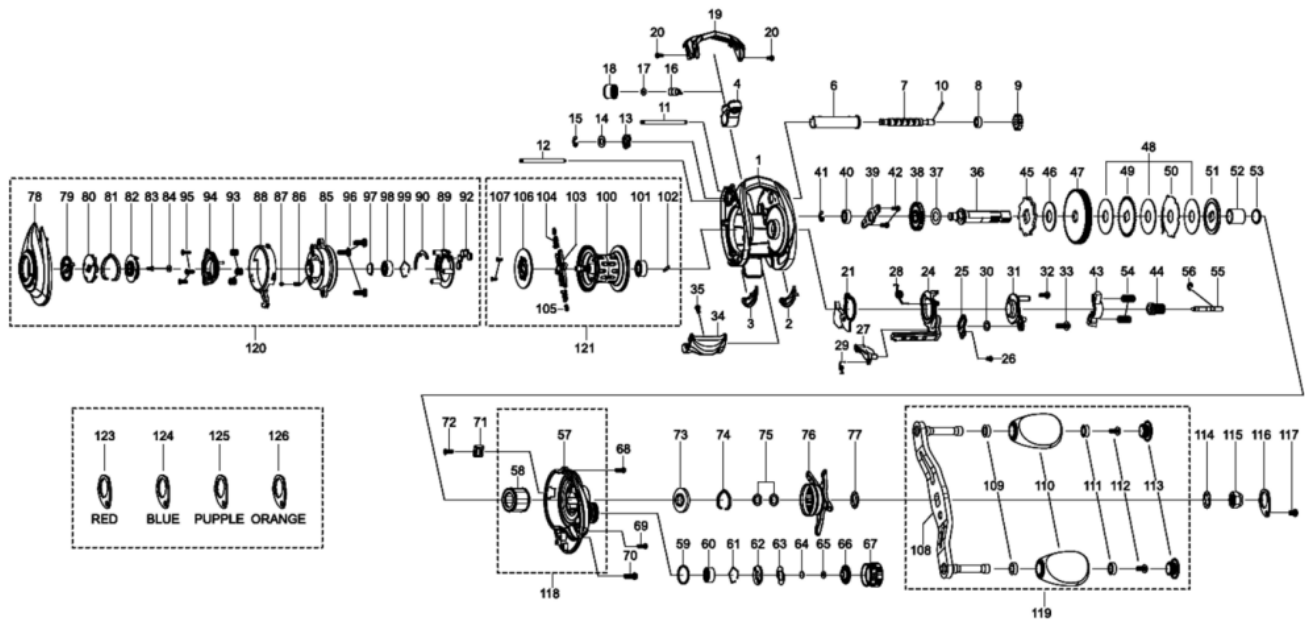

1400462 REVO

REVO ALC-IB6

Please specify reel model number and number in reel foot when ordering parts.

Ambassadeur RVO ALC-IB 6 26 00

パーツID	パーツ名	価格
1	1415693 FRAME	¥5,000
2	1415607 SLIDE WASHER	¥200
3	1415608 SLIDE WASHER	¥200
4	1415609 LINE GUIDE	¥500
6	1415610 LEVEL WIND TUBE	¥300
7	1415611 WORM SHAFT	¥1,500
8	1132853 BALL BEARING	¥600
9	1125732 WORM SHAFT GEAR	¥100
10	1125733 WORM SHAFT PIN	¥50
11	1415612 LINE GUIDE SHAFT	¥300
12	1415613 GUIDE PIN	¥300
13	1313359 WORM SHAFT PIN HOLDER	¥200
14	1124224 WASHER	¥160
15	1124201 RETAINER	¥50
16	1125735 PAWL	¥300
17	1125736 WASHER	¥50
18	1129323 LINE GUIDE NUT	¥70
19	1415694 FRONT COVER	¥500
20	1185747 SCREW	¥160
21	1415615 FRAME PLATE	¥300
24	1415618 LIFT CURVE	¥300
25	1415619 LINK PLATE	¥200
26	1415620 SCREW	¥200
27	1289969 KICK LEVER	¥300
28	1380524 CLUTCH SPRING	¥200
29	1125745 KICK LEVER SPRING	¥50
30	1185695 WORM SHAFT WASHER	¥160
31	1415621 CLUTCH PLATE	¥200
32	1415622 SCREW	¥200
33	1380616 SCREW	¥200
34	1415623 THUM BAR	¥300
35	1252078 SCREW	¥160
36	1415624 MAIN GEAR SHAFT	¥1,200
37	1125747 WASHER	¥50
38	1251634 LEVEL WIND GEAR	¥160
39	1415625 MAIN GRRR SHAFT PLATE	¥1,500
40	1132857 BALL BEARING	¥600
41	1124201 RETAINER	¥50
42	1372152 SCREW	¥200
43	1125753 YOKE	¥100
44	1135173 PINION	¥1,000
45	1281188 RATCHET	¥150
46	1281133 DRAG WASHER	¥250
47	1415695 MAIN GEAR	¥2,000
48	1281218 DRAG WASHER	¥200
49	1281219 DRAG WASHER	¥200
50	1281220 EAR WASHER	¥200
51	1281221 PRESSURE WASHER (K)	¥400
52	1415627 IAR SLEEVE	¥300
53	1144185 WASHER	¥50