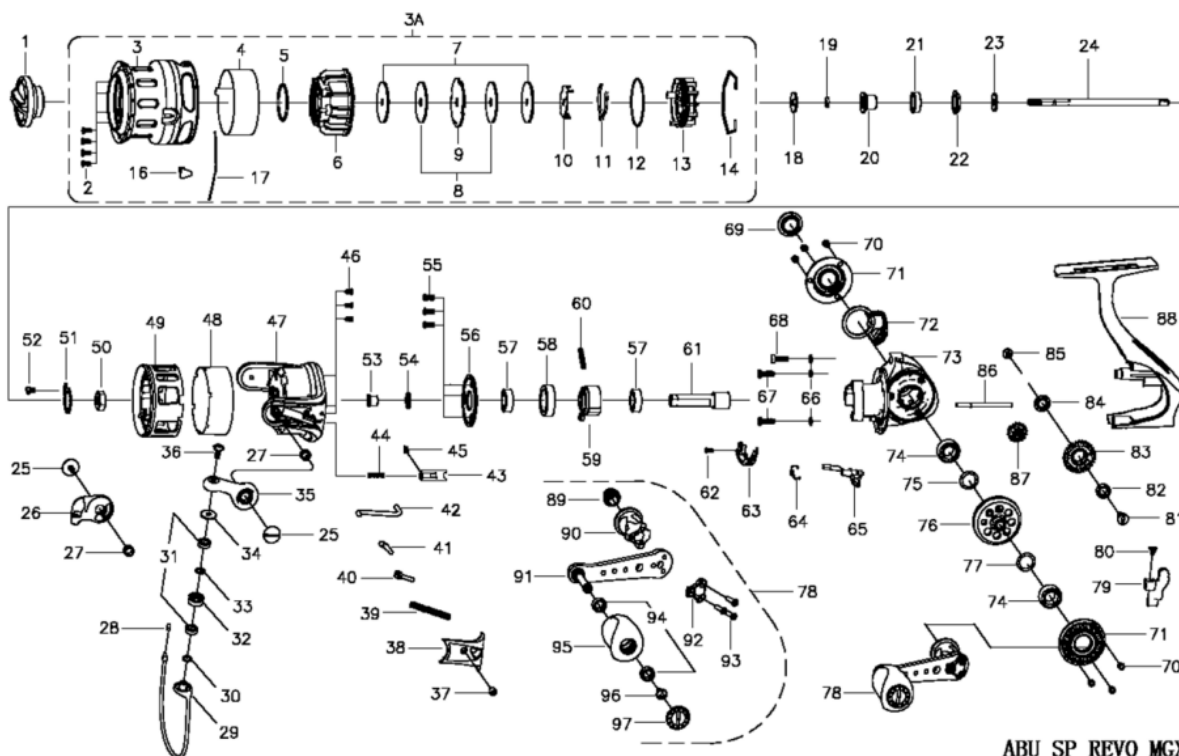

1403734 REVO SPINNING

REVO MGX 2500S

ABU SP REVO MGX2500S 00

パーツID	パーツ名	価格
1	1404795 DRAG KNOB ASSY	¥2,000
2	1248988 SCREW	¥200
3	1408046 SPOOL	¥6,000
3A	1408047 SPOOL ASSY	¥8,500
4	1404798 SPOOL PLATE	¥600
5	1404799 O-RING	¥200
6	1404800 SPOOL CORE	¥600
7	1378763 KEY WASHER	¥200
8	1409747 DRAG WASHER	¥300
9	1378764 EARED WASHER	¥200
10	1378765 SPOOL CLICK RETAINER	¥200
11	1378766 SPOOL CLICK	¥200
12	1378767 O-RING	¥200
13	1409799 SPOOL BOTTOM	¥300
14	1378769 CLIP	¥200
16	1378771 LINE CLIP	¥200
17	1216569 LINE CLIP SPRING	¥200
18	1378773 SPACE WASHER	¥200
19	1378774 O-RING	¥200
20	1378840 BEARING SLEEVE	¥200
21	1224308 BEARING	¥600
22	1378841 SEAL	¥200
23	1378777 SPOOL SHAFT WASHER	¥200
24	1395734 MAIN SHAFT	¥1,000
25	1378779 SCREW	¥200
26	1378843 BAIL HOLDER	¥400
27	1378781 BUSHING	¥200
28	1378782 BAIL WIRE UNDERLAY	¥200
29	1378845 BAIL WIRE	¥1,200
30	1378784 SHIM	¥200
31	1380228 BEARING	¥2,500
32	1378785 LINE ROLLER	¥400
33	1378786 LINE SLIDER WASHER	¥200
34	1378846 LINE ROLLER COLLAR	¥200
35	1378847 BAIL ARM	¥400
36	1378789 SCREW	¥200
37	1378790 SCREW	¥200
38	1404801 BAIL ARM COVER	¥300
39	1378849 BAIL ARM SPRING	¥200
40	1378793 SPRING SEAT	¥200
41	1378794 PIVOT LEVER	¥300
42	1378850 TRIP PLUNGER	¥200
43	1378851 ROTOR BRAKE	¥200
44	1378852 ROTOR BRAKE SPRING	¥200
45	1378853 RUBBER SLEEVE	¥200
46	1207341 ROTOR SCREW	¥200
47	1378854 ROTOR	¥1,500
48	1408048 CARBON PLATE	¥600
49	1404802 ROTOR SLEEVE	¥800
50	1378801 ROTOR NUT	¥200