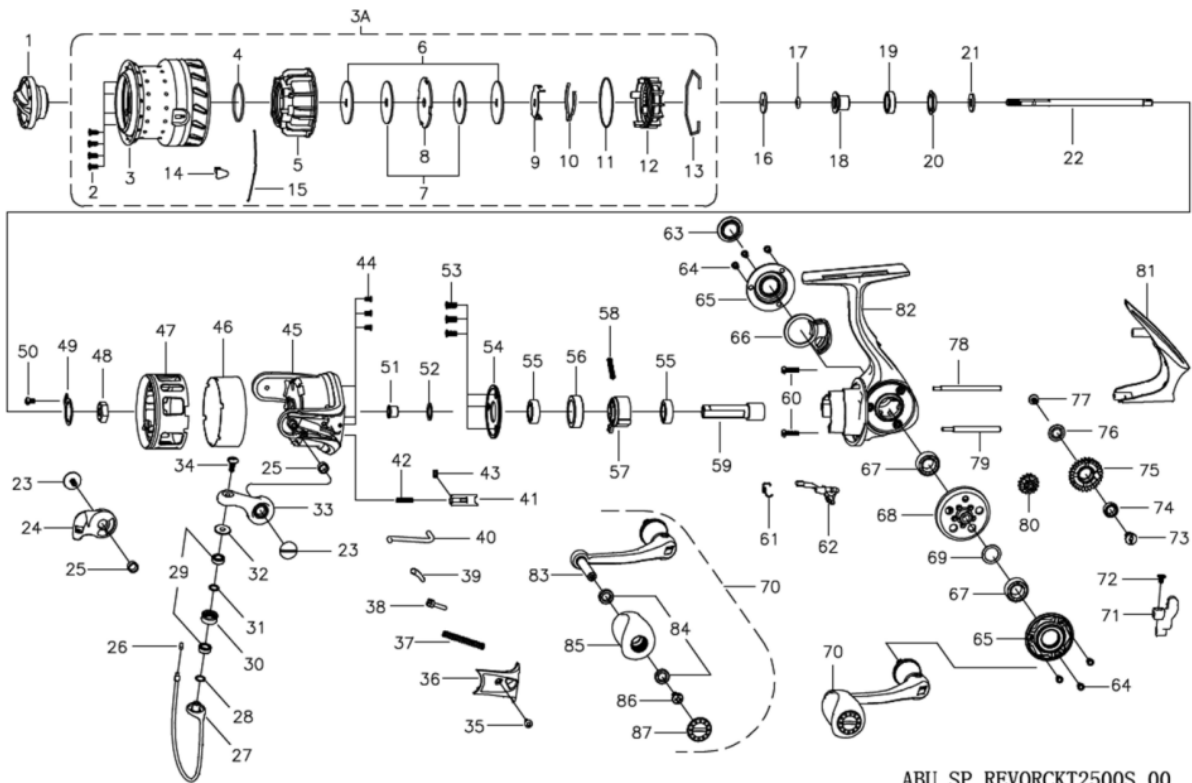

1429992 REVO SPINNING

REVO ROCKET 2500S

ABU SP REVORCKT2500S 00

パーツID	パーツ名	価格
1	1404795 DRAG KNOB ASSY	¥2,000
2	1248988 SCREW	¥200
3	1443307 SPOOL	¥5,000
3A	1443308 SPOOL ASSY	¥7,500
4	1404799 O-RING	¥200
5	1404800 SPOOL CORE	¥600
6	1378763 KEY WASHER	¥200
7	1409747 DRAG WASHER	¥300
8	1378764 EARED WASHER	¥200
9	1378765 SPOOL CLICK RETAINER	¥200
10	1378766 SPOOL CLICK	¥200
11	1378767 O-RING	¥200
12	1409799 SPOOL BOTTOM	¥300
13	1378769 CLIP	¥200
14	1378771 LINE CLIP	¥200
15	1216569 LINE CLIP SPRING	¥200
16	1378773 SPACE WASHER	¥200
17	1378774 O-RING	¥200
18	1378840 BEARING SLEEVE	¥200
19	1224308 BEARING	¥600
20	1378841 SEAL	¥200
21	1378777 SPOOL SHAFT WASHER	¥200
22	1416137 MAIN SHAFT	¥1,000
23	1378779 SCREW	¥200
24	1405574 BAIL HOLDER	¥400
25	1378781 BUSHING	¥200
26	1378782 BAIL WIRE UNDERLAY	¥200
27	1378845 BAIL WIRE	¥1,200
28	1378784 SHIM	¥200
29	1380228 BEARING	¥2,500
30	1378785 LINE ROLLER	¥400
31	1378786 LINE SLIDER WASHER	¥200
32	1378846 LINE ROLLER COLLAR	¥200
33	1405575 BAIL ARM	¥400
34	1378789 SCREW	¥200
35	1378790 SCREW	¥200
36	1404801 BAIL ARM COVER	¥300
37	1378849 BAIL ARM SPRING	¥200
38	1378793 SPRING SEAT	¥200
39	1378794 PIVOT LEVER	¥300
40	1378850 TRIP PLUNGER	¥200
41	1378851 ROTOR BRAKE	¥200
42	1378852 ROTOR BRAKE SPRING	¥200
43	1378853 RUBBER SLEEVE	¥200
44	1207341 ROTOR SCREW	¥200
45	1405576 ROTOR	¥1,500
46	1443309 CARBON PLATE	¥600
47	1404802 ROTOR SLEEVE	¥800
48	1378801 ROTOR NUT	¥200
49	1378802 ROTOR NUT WASHER	¥200