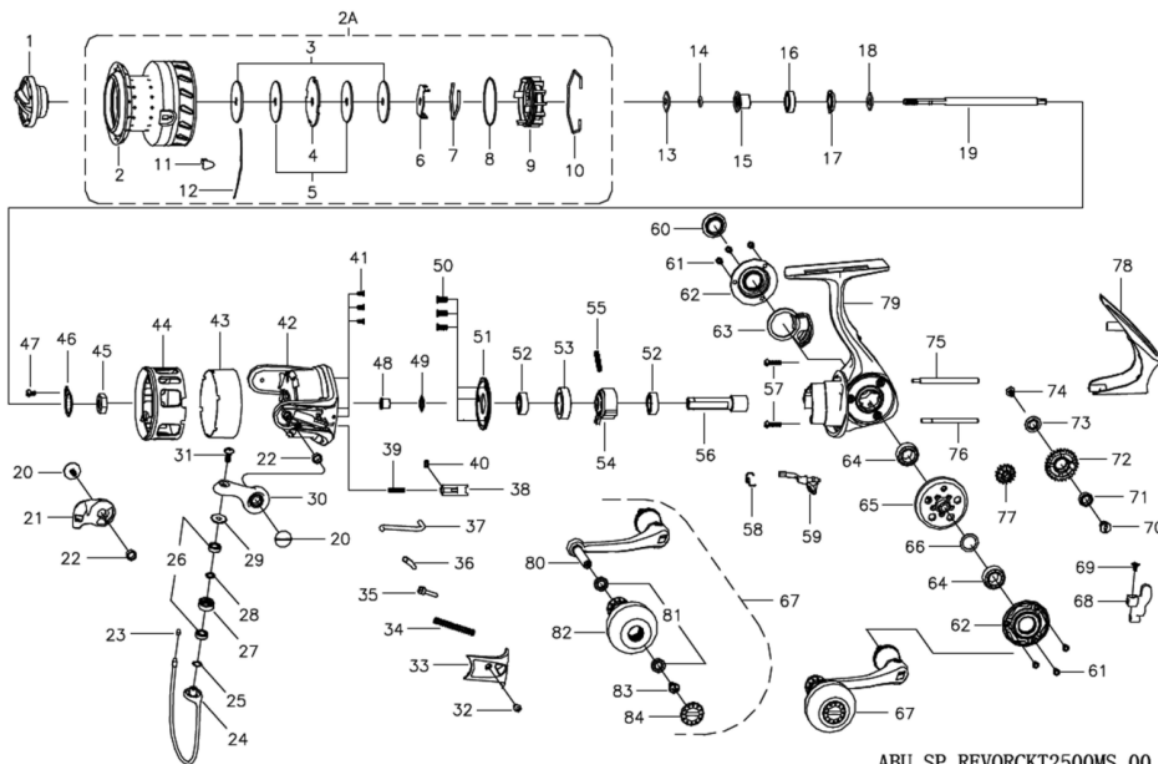

1429993 REVO SPINNING

REVO ROCKET 2500MS

パーツID	パーツ名	価格
1	1404795 DRAG KNOB ASSY	¥2,000
2	1443324 SPOOL	¥5,000
2A	1443325 SPOOL ASSY	¥7,500
3	1378763 KEY WASHER	¥200
4	1409747 DRAG WASHER	¥300
5	1378764 EARED WASHER	¥200
6	1378765 SPOOL CLICK RETAINER	¥200
7	1378766 SPOOL CLICK	¥200
8	1378767 O-RING	¥200
9	1409799 SPOOL BOTTOM	¥300
10	1378769 CLIP	¥200
11	1378771 LINE CLIP	¥200
12	1216569 LINE CLIP SPRING	¥200
13	1378773 SPACE WASHER	¥200
14	1378774 O-RING	¥200
15	1378840 BEARING SLEEVE	¥200
16	1224308 BEARING	¥600
17	1378841 SEAL	¥200
18	1378777 SPOOL SHAFT WASHER	¥200
19	1416137 MAIN SHAFT	¥1,000
20	1378779 SCREW	¥200
21	1405574 BAIL HOLDER	¥400
22	1378781 BUSHING	¥200
23	1378782 BAIL WIRE UNDERLAY	¥200
24	1378845 BAIL WIRE	¥1,200
25	1378784 SHIM	¥200
26	1380228 BEARING	¥2,500
27	1378785 LINE ROLLER	¥400
28	1378786 LINE SLIDER WASHER	¥200
29	1378846 LINE ROLLER COLLAR	¥200
30	1405575 BAIL ARM	¥400
31	1378789 SCREW	¥200
32	1378790 SCREW	¥200
33	1404801 BAIL ARM COVER	¥300
34	1378849 BAIL ARM SPRING	¥200
35	1378793 SPRING SEAT	¥200
36	1378794 PIVOT LEVER	¥300
37	1378850 TRIP PLUNGER	¥200
38	1378851 ROTOR BRAKE	¥200
39	1378852 ROTOR BRAKE SPRING	¥200
40	1378853 RUBBER SLEEVE	¥200
41	1207341 ROTOR SCREW	¥200
42	1405576 ROTOR	¥1,500
43	1443309 CARBON PLATE	¥600
44	1404802 ROTOR SLEEVE	¥800
45	1378801 ROTOR NUT	¥200
46	1378802 ROTOR NUT WASHER	¥200
47	1378803 SCREW	¥200
48	1404814 PINION GEAR BUSHING	¥200
49	1378805 WASHER	¥200