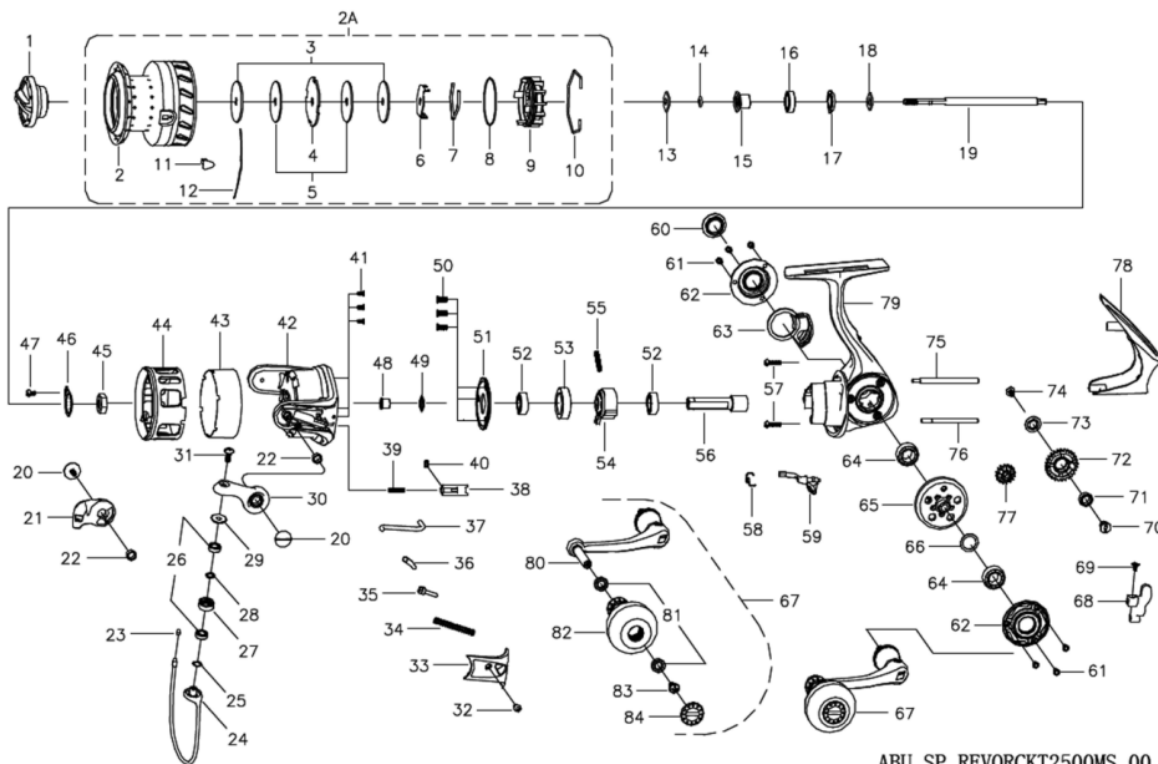

1429993 REVO SPINNING

REVO ROCKET 2500MS

ABU SP REVO RCT2500MS 00

パーツID	パーツ名	価格
1	1404795 DRAG KNOB ASSY	¥2,000
2	1443324 SPOOL	¥5,000
2A	1443325 SPOOL ASSY	¥7,500
3	1378763 KEY WASHER	¥200
4	1409747 DRAG WASHER	¥300
5	1378764 EARED WASHER	¥200
6	1378765 SPOOL CLICK RETAINER	¥200
7	1378766 SPOOL CLICK	¥200
8	1378767 O-RING	¥200
9	1409799 SPOOL BOTTOM	¥300
10	1378769 CLIP	¥200
11	1378771 LINE CLIP	¥200
12	1216569 LINE CLIP SPRING	¥200
13	1378773 SPACE WASHER	¥200
14	1378774 O-RING	¥200
15	1378840 BEARING SLEEVE	¥200
16	1224308 BEARING	¥600
17	1378841 SEAL	¥200
18	1378777 SPOOL SHAFT WASHER	¥200
19	1416137 MAIN SHAFT	¥1,000
20	1378779 SCREW	¥200
21	1405574 BAIL HOLDER	¥400
22	1378781 BUSHING	¥200
23	1378782 BAIL WIRE UNDERLAY	¥200
24	1378845 BAIL WIRE	¥1,200
25	1378784 SHIM	¥200
26	1380228 BEARING	¥2,500
27	1378785 LINE ROLLER	¥400
28	1378786 LINE SLIDER WASHER	¥200
29	1378846 LINE ROLLER COLLAR	¥200
30	1405575 BAIL ARM	¥400
31	1378789 SCREW	¥200
32	1378790 SCREW	¥200
33	1404801 BAIL ARM COVER	¥300
34	1378849 BAIL ARM SPRING	¥200
35	1378793 SPRING SEAT	¥200
36	1378794 PIVOT LEVER	¥300
37	1378850 TRIP PLUNGER	¥200
38	1378851 ROTOR BRAKE	¥200
39	1378852 ROTOR BRAKE SPRING	¥200
40	1378853 RUBBER SLEEVE	¥200
41	1207341 ROTOR SCREW	¥200
42	1405576 ROTOR	¥1,500
43	1443309 CARBON PLATE	¥600
44	1404802 ROTOR SLEEVE	¥800
45	1378801 ROTOR NUT	¥200
46	1378802 ROTOR NUT WASHER	¥200
47	1378803 SCREW	¥200
48	1404814 PINION GEAR BUSHING	¥200
49	1378805 WASHER	¥200