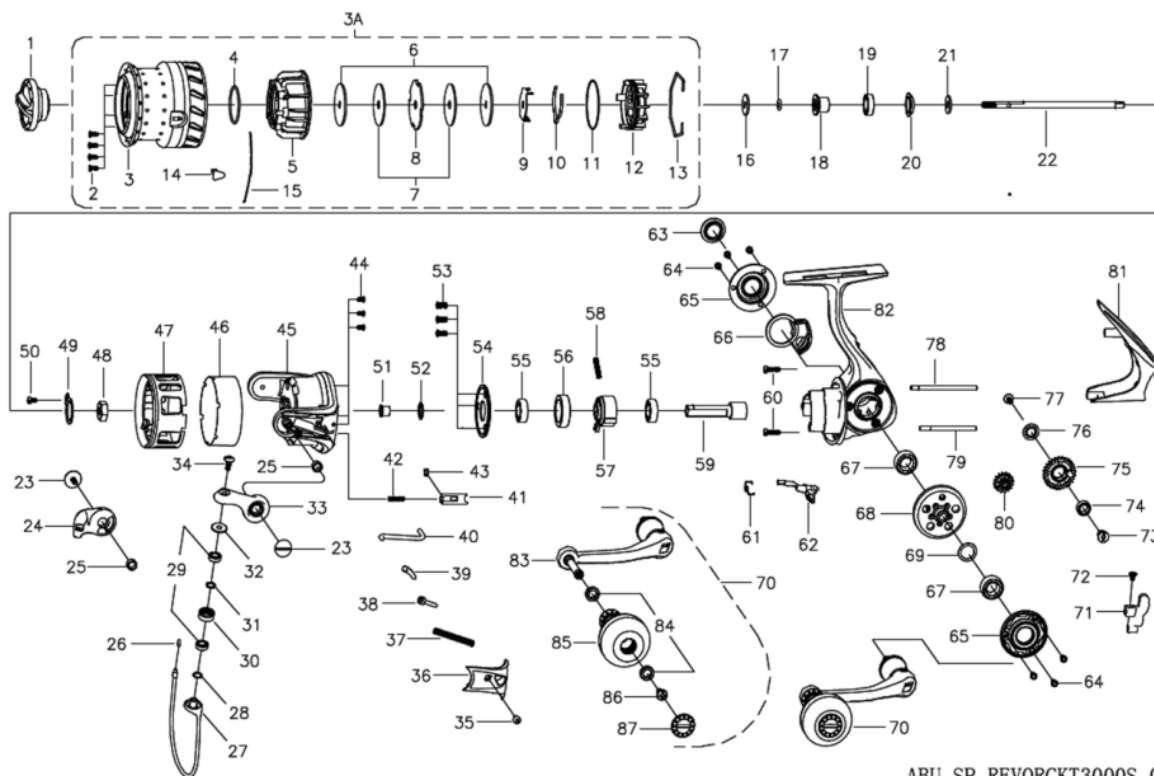

1429994 REVO SPINNING

REVO ROCKET 3000S

ABU SP REVRCKT3000S 00

パーツID	パーツ名	価格
1	1404795 DRAG KNOB ASSY	¥2,000
2	1248988 SCREW	¥200
3	1443317 SPOOL	¥5,500
3A	1443318 SPOOL ASSY	¥8,500
4	1404799 O-RING	¥200
5	1404809 SPOOL CORE	¥600
6	1378763 KEY WASHER	¥200
7	1409747 DRAG WASHER	¥300
8	1378764 EARED WASHER	¥200
9	1378765 SPOOL CLICK RETAINER	¥200
10	1378766 SPOOL CLICK	¥200
11	1378767 O-RING	¥200
12	1409799 SPOOL BOTTOM	¥300
13	1378769 CLIP	¥200
14	1378771 LINE CLIP	¥200
15	1216569 LINE CLIP SPRING	¥200
16	1378773 SPACE WASHER	¥200
17	1378774 O-RING	¥200
18	1378840 BEARING SLEEVE	¥200
19	1224308 BEARING	¥600
20	1378841 SEAL	¥200
21	1378777 SPOOL SHAFT WASHER	¥200
22	1450233 MAIN SHAFT	¥1,000
23	1378779 SCREW	¥200
24	1405574 BAIL HOLDER	¥400
25	1378781 BUSHING	¥200
26	1378782 BAIL WIRE UNDERLAY	¥200
27	1380253 BAIL WIRE	¥1,200
28	1378784 SHIM	¥200
29	1380228 BEARING	¥2,500
30	1378785 LINE ROLLER	¥400
31	1378786 LINE SLIDER WASHER	¥200
32	1378846 LINE ROLLER COLLAR	¥200
33	1405575 BAIL ARM	¥400
34	1378789 SCREW	¥200
35	1378790 SCREW	¥200
36	1404810 BAIL ARM COVER	¥300
37	1378849 BAIL ARM SPRING	¥200
38	1378793 SPRING SEAT	¥200
39	1378794 PIVOT LEVER	¥300
40	1380255 TRIP PLUNGER	¥200
41	1378851 ROTOR BRAKE	¥200
42	1378852 ROTOR BRAKE SPRING	¥200
43	1378853 RUBBER SLEEVE	¥200
44	1207341 ROTOR SCREW	¥200
45	1405584 ROTOR	¥1,500
46	1443319 CARBON PLATE	¥600
47	1404813 ROTOR SLEEVE	¥800
48	1378801 ROTOR NUT	¥200
49	1378802 ROTOR NUT WASHER	¥200