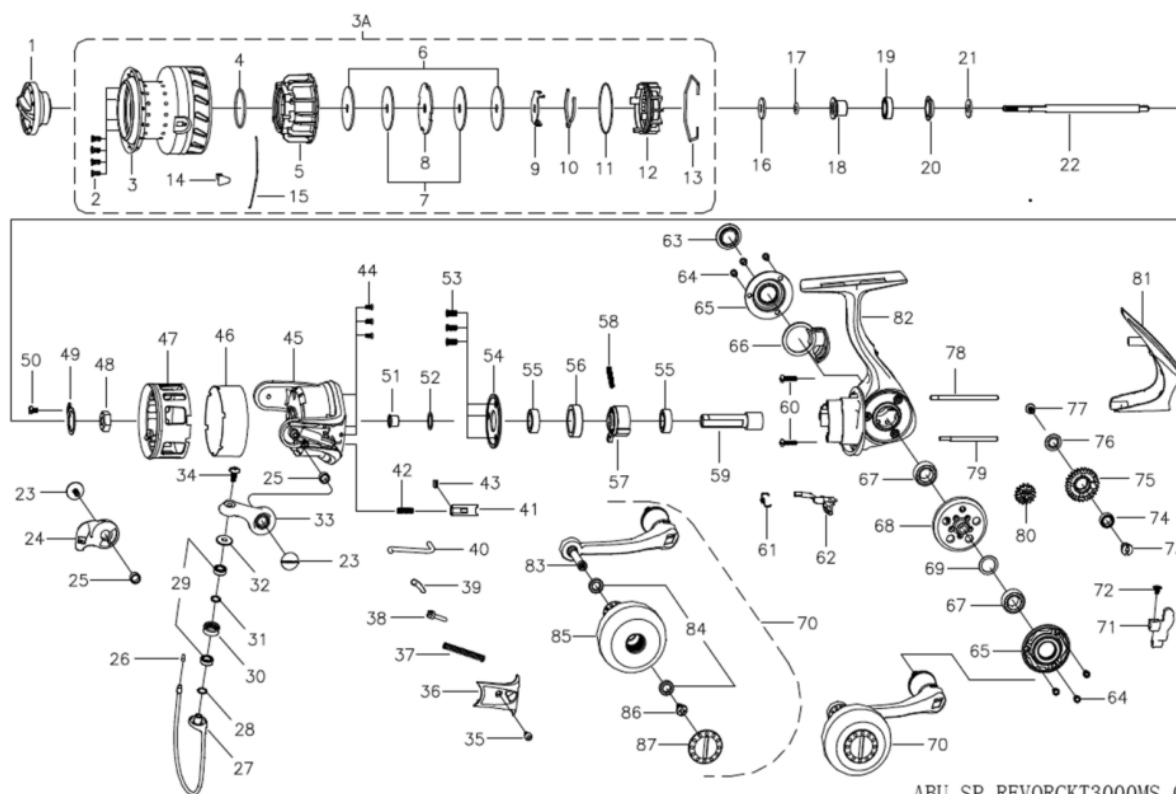

1429995 REVO SPINNING

REVO ROCKET 3000MS

ABU SP REVORCKT3000MS 01

パーツID	パーツ名	価格
1	1404795 DRAG KNOB ASSY	¥2,000
2	1248988 SCREW	¥200
3	1443329 SPOOL	¥5,500
3A	1443330 SPOOL ASSY	¥8,500
4	1404799 O-RING	¥200
5	1404800 SPOOL CORE	¥600
6	1378763 KEY WASHER	¥200
7	1409747 DRAG WASHER	¥300
8	1378764 EARED WASHER	¥200
9	1378765 SPOOL CLICK RETAINER	¥200
10	1378766 SPOOL CLICK	¥200
11	1378767 O-RING	¥200
12	1409799 SPOOL BOTTOM	¥300
13	1378769 CLIP	¥200
14	1378771 LINE CLIP	¥200
15	1216569 LINE CLIP SPRING	¥200
16	1378773 SPACE WASHER	¥200
17	1378774 O-RING	¥200
18	1378840 BEARING SLEEVE	¥200
19	1224308 BEARING	¥600
20	1378841 SEAL	¥200
21	1378777 SPOOL SHAFT WASHER	¥200
22	1450233 MAIN SHAFT	¥1,000
23	1378779 SCREW	¥200
24	1405574 BAIL HOLDER	¥400
25	1378781 BUSHING	¥200
26	1378782 BAIL WIRE UNDERLAY	¥200
27	1380253 BAIL WIRE	¥1,200
28	1378784 SHIM	¥200
29	1380228 BEARING	¥2,500
30	1378785 LINE ROLLER	¥400
31	1378786 LINE SLIDER WASHER	¥200
32	1378846 LINE ROLLER COLLAR	¥200
33	1405575 BAIL ARM	¥400
34	1378789 SCREW	¥200
35	1378790 SCREW	¥200
36	1404810 BAIL ARM COVER	¥300
37	1378849 BAIL ARM SPRING	¥200
38	1378793 SPRING SEAT	¥200
39	1378794 PIVOT LEVER	¥300
40	1380255 TRIP PLUNGER	¥200
41	1378851 ROTOR BRAKE	¥200
42	1378852 ROTOR BRAKE SPRING	¥200
43	1378853 RUBBER SLEEVE	¥200
44	1207341 ROTOR SCREW	¥200
45	1405584 ROTOR	¥1,500
46	1443319 CARBON PLATE	¥600
47	1404813 ROTOR SLEEVE	¥800
48	1378801 ROTOR NUT	¥200
49	1378802 ROTOR NUT WASHER	¥200