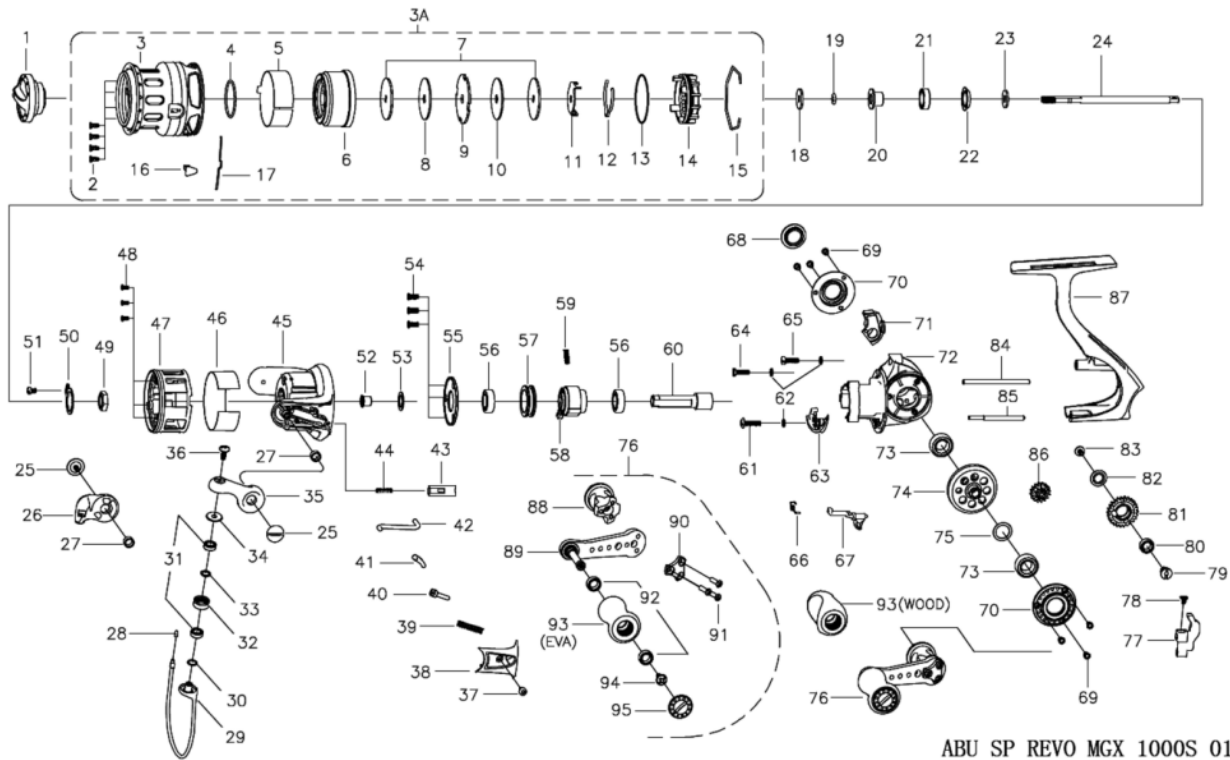

1429996 REVO SPINNING

REVO MGX 1000S

ABU SP REVO MGX 1000S 01

パーツID	パーツ名	価格	
1	1404782	DRAG KNOB ASSY	¥2,000
2	1248988	SCREW	¥200
3	1438491	SPOOL	¥5,500
3A	1438492	SPOOL ASSY	¥8,000
4	1404799	O-RING	¥200
5	1438493	SPOOL PLATE	¥600
6	1438494	WASHER COVER	¥300
7	1378763	KEY WASHER	¥200
8	1438495	DRAG WASHER	¥300
9	1378764	EARED WASHER	¥200
10	1409747	DRAG WASHER	¥300
11	1378765	SPOOL CLICK RETAINER	¥200
12	1378766	SPOOL CLICK	¥200
13	1378767	O-RING	¥200
14	1378768	SPOOL BOTTOM	¥300
15	1378769	CLIP	¥200
16	1378771	LINE CLIP	¥200
17	1378772	LINE CLIP SPRING	¥200
18	1378773	SPACE WASHER	¥200
19	1378774	O-RING	¥200
20	1378775	BEARING SLEEVE	¥200
21	1224308	BEARING	¥600
22	1378776	SEAL	¥200
23	1378777	SPOOL SHAFT WASHER	¥200
24	1395733	MAIN SHAFT	¥1,000
25	1378779	SCREW	¥200
26	1378780	BAIL HOLDER	¥400
27	1378781	BUSHING	¥200
28	1378782	BAIL WIRE UNDERLAY	¥200
29	1380165	BAIL WIRE	¥1,200
30	1378784	SHIM	¥200
31	1380228	BEARING	¥2,500
32	1378785	LINE ROLLER	¥400
33	1378786	LINE SLIDER WASHER	¥200
34	1378787	LINE ROLLER COLLAR	¥200
35	1378788	ARM LEVER FOR BAIL	¥400
36	1378789	SCREW	¥200
37	1378790	SCREW	¥200
38	1404789	BAIL ARM COVER	¥300
39	1378792	BAIL ARM SPRING	¥200
40	1378793	SPRING SEAT	¥200
41	1378794	PIVOT LEVER	¥300
42	1380166	TRIP PLUNGER	¥200
43	1378796	ROTOR BRAKE	¥200
44	1378797	ROTOR BRAKE SPRING	¥200
45	1438496	ROTOR	¥1,500
46	1438497	CARBON PLATE	¥600
47	1438498	ROTOR SLEEVE	¥800
48	1207341	ROTOR SCREW	¥200
49	1378801	ROTOR NUT	¥200