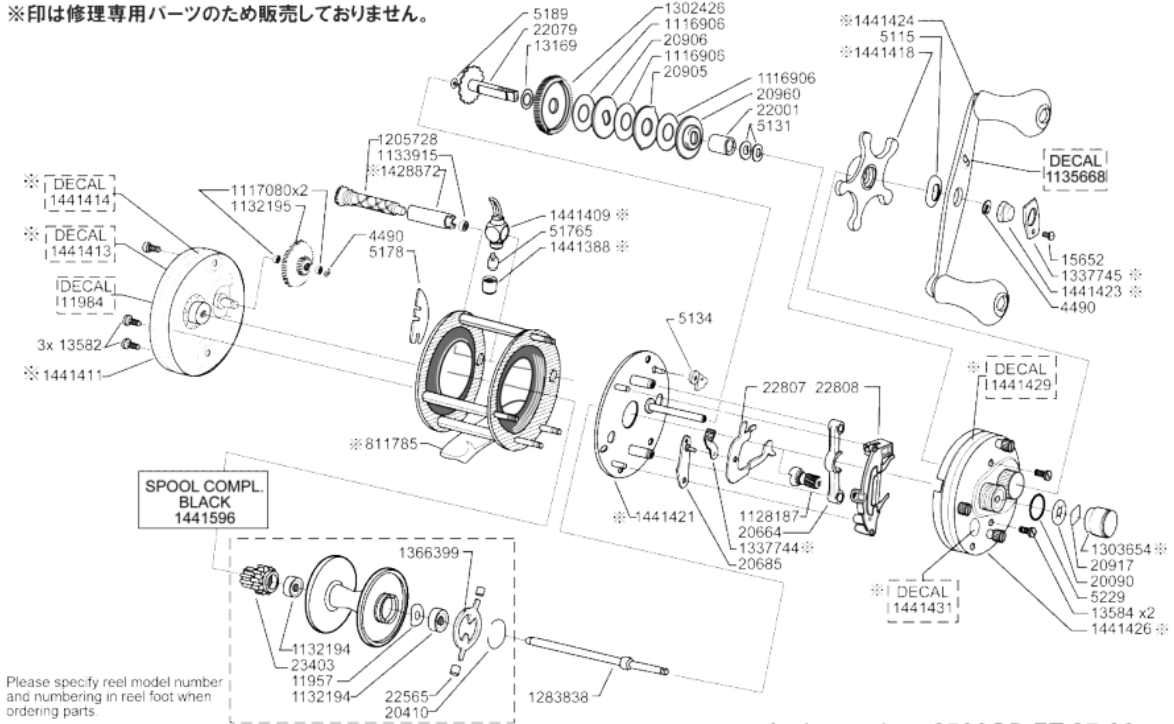

※印は修理専用パーツのため販売しておりません。

Ambassadeur 6500CB FT 27 00

パーツID	パーツ名	価格
4490	RETAINER	¥200
5115	WASHER	¥200
5131	SPRING WASHER	¥200
5134	ANTI REVERSE PAWL	¥900
5178	LOCK PLATE	¥200
5189	DRIVE SHAFT W	¥200
5229	O-RING	¥200
11957	WASHER	¥200
11984	修理専用 LABEL 'HIGH SPEED';	¥200
13169	BRAKEWASHER	¥200
13582	SCREW	¥200
13584	SCREW	¥200
15652	HANDLE NUT LOCK SCREW	¥200
20090	LOCK SPRING	¥200
20410	RETAINER	¥200
20664	YOKE POM	¥600
20685	LINK ARM RIVETED	¥1,000
20905	DRAG WASHER	¥200
20906	DRAG WASHER	¥200
20917	BASE WASHER	¥200
20960	WASHER	¥600
22001	HANDLE BUSHING	¥1,200
22079	MAIN GEAR BUSHING	¥2,900
22565	BRAKE WEIGHT	¥100
22807	CLUTCH ARM	¥1,000
22808	POSITION HOLDER	¥600
23403	CLICK AND COGWHEEL POM	¥200
51765	PILOT GUIDE	¥600
811785	修理専用 FRAME	¥8,000
1116906	CARBON DRAG WASHER	¥200
1117080	BALL BEARING	¥3,000
1128187	PINION	¥3,000
1132194	HYBRID BALL BEARING	¥1,800
1132195	COG WHEEL	¥600
1133915	BALL BEARING	¥1,200
1135668	修理専用 LABEL (g AS IN GARCIA	¥200
1205728	LEVEL WIND COMPLETE	¥4,500
1283838	SPOOL SHAFT COMPLETE SPECIAL 6000 SIZE	¥3,500
1302426	MAIN GEAR	¥2,500
1303654	修理専用 CAST CONTROL CAP BLACK CHROMED	¥1,200
1337744	修理専用 PUSH BUTTON	¥800
1337745	HANDLE NUT LOCKER	¥800
1366399	CLUTCH WASHER	¥600
1441388	修理専用 LINE CARRIAGE NUT	¥800
1441409	修理専用 LINE CARRIAGE	¥2,800
1441411	修理専用 OUTER SIDE PLATE LEFT	¥4,200
1441413	LABEL AMBASSADEUR 6500CB ASYMETRIC	¥2,000
1441414	修理専用 LABEL 'Product of ABU Sweden'	¥1,500
1441418	修理専用 STAR WHEEL	¥3,000
1441421	修理専用 BRAKEPLATE	¥5,500

パーツID	パーツ名	価格
1441423	修理専用 HANDLE NUT	¥700
1441424	修理専用 HANDLE	¥4,500
1441426	修理専用 OUTER SIDE PLATE RIGHT	¥8,400
1441429	LABEL AMBASSADEUR 6500CB	¥1,500
1441431	修理専用 LABEL (FT	¥200
1441596	SPOOL	¥9,000
1454739	修理専用 LEVEL WIND GUARD	¥2,400