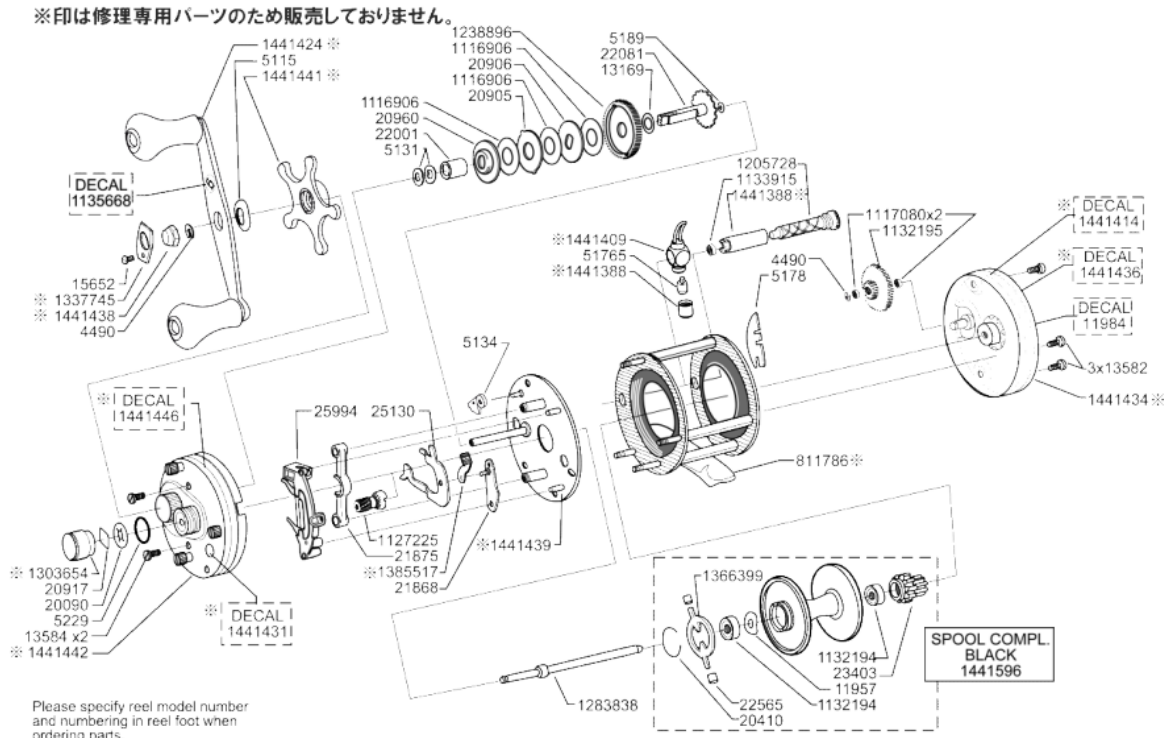

1438579 6500

AMB.6501CB FACTORY TUNED GREEN

Ambassadeur 6501CB FT 27 00

パーツID	パーツ名	価格
4490	RETAINER	¥200
5115	WASHER	¥200
5131	SPRING WASHER	¥200
5134	ANTI REVERSE PAWL	¥900
5178	LOCK PLATE	¥200
5189	DRIVE SHAFT W	¥200
5229	O-RING	¥200
11957	WASHER	¥200
11984	修理専用 LABEL 'HIGH SPEED';	¥200
13169	BRAKEWASHER	¥200
13582	SCREW	¥200
13584	SCREW	¥200
15652	HANDLE NUT LOCK SCREW	¥200
20090	LOCK SPRING	¥200
20410	RETAINER	¥200
20905	DRAG WASHER	¥200
20906	DRAG WASHER	¥200
20917	BASE WASHER	¥200
20960	WASHER	¥600
21868	LINK ARM	¥1,100
21875	PINION YOKE	¥500
22001	HANDLE BUSHING	¥1,200
22081	MAINGEAR BUSHING LH	¥2,900
22565	BRAKE WEIGHT	¥100
23403	CLICK AND COGWHEEL POM	¥200
25130	CLUTCH ARM LEFT	¥1,000
25994	POSITION HOLDER LEFT	¥1,100
51765	PILOT GUIDE	¥600
811786	修理専用 FRAME LH	¥8,000
1116906	CARBON DRAG WASHER	¥200
1117080	BALL BEARING	¥3,000
1127225	PINION	¥3,000
1132194	HYBRID BALL BEARING	¥1,800
1132195	COG WHEEL	¥600
1133915	BALL BEARING	¥1,200
1135668	修理専用 LABEL (g AS IN GARCIA	¥200
1205728	LEVEL WIND COMPLETE	¥4,500
1238896	MAIN GEAR	¥2,500
1283838	SPOOL SHAFT COMPLETE SPECIAL 6000 SIZE	¥3,500
1303654	修理専用 CAST CONTROL CAP BLACK CHROMED	¥1,200
1337745	HANDLE NUT LOCKER	¥800
1366399	CLUTCH WASHER	¥600
1385517	修理専用 PUSH BUTTON LH	¥800
1441388	修理専用 LINE CARRIAGE NUT	¥800
1441409	修理専用 LINE CARRIAGE	¥2,800
1441414	修理専用 LABEL 'Product of ABU Sweden'	¥1,500
1441424	修理専用 HANDLE	¥4,500
1441431	修理専用 LABEL (FT	¥200
1441434	修理専用 OUTER SIDE PLATE RIGHT LH	¥4,200
1441436	LABEL AMBASSADEUR 6501CB ASYMETRIC	¥2,000

パーツID	パーツ名	価格
1441438	修理専用 HANDLE NUT LH	¥700
1441439	修理専用 BRAKEPLATE LH	¥5,500
1441441	修理専用 STAR WHEEL LH	¥3,000
1441442	修理専用 OUTER SIDE PLATE LEFT LH	¥8,400
1441446	LABEL AMBASSADEUR 6501CB	¥1,500
1441596	SPOOL	¥9,000
1454739	修理専用 LEVEL WIND GUARD	¥2,400