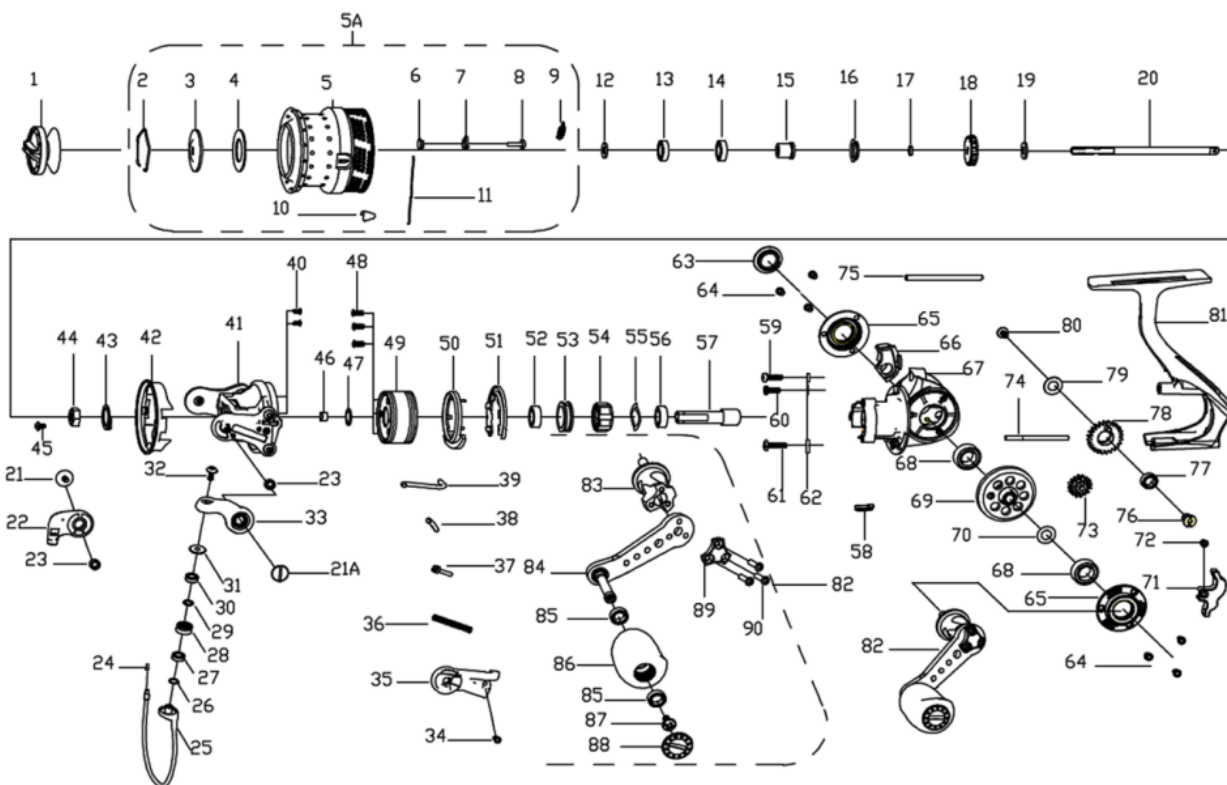

1477385 REVO SPINNING

REVO MGXTREME 1000S

パーツID	パーツ名	価格
1	1483520 DRAG KNOB ASSY	¥1,500
2	1482604 STOP RING	¥200
3	1483521 KEYED WASHER	¥200
4	1483522 DRAG WASHER	¥300
5	1483523 SPOOL	¥5,000
5A	1483524 SPOOL ASSY	¥6,000
6	1484856 CLICK WASHER	¥200
7	1241707 SPOOL CLICK	¥200
8	1214413 ROTOR SCREW	¥200
9	1482649 SPOOL SPRING	¥200
10	1378771 LINE CLIP	¥200
11	1378772 LINE CLIP SPRING	¥200
12	1201745 CLICK GEAR WASHER	¥100
13	1224308 BEARING	¥600
14	1224308 BEARING	¥600
15	1483526 BEARING SLEEVE	¥200
16	1482651 SEAL	¥200
17	1378774 O-RING	¥200
18	1482652 CLICK GEAR	¥300
19	1378777 SPOOL SHAFT WASHER	¥200
20	1483528 MAIN SHAFT	¥1,000
21	1482654 SCREW	¥200
21A	1482655 SCREW	¥200
22	1483529 BAIL HOLDER	¥400
23	1482657 BUSHING	¥200
24	1378782 BAIL WIRE UNDERLAY	¥200
25	1483530 BAIL WIRE	¥1,200
26	1378784 SHIM	¥200
27	1380228 BEARING	¥2,500
28	1378785 LINE ROLLER	¥400
29	1378786 LINE SLIDER WASHER	¥200
30	1380228 BEARING	¥2,500
31	1378846 LINE ROLLER COLLAR	¥200
32	1378789 SCREW	¥200
33	1482659 BAIL ARM	¥400
34	1482660 SCREW	¥200
35	1483531 BAIL ARM COVER	¥300
36	1482662 BAIL ARM SPRING	¥200
37	1378793 SPRING SEAT	¥200
38	1378794 PIVOT LEVER	¥300
39	1483532 TRIP PLUNGER	¥200
40	1207341 ROTOR SCREW	¥200
41	1483533 Rotor	¥6,000
42	1483534 ROTOR RING	¥1,000
43	1378802 ROTOR NUT WASHER	¥200
44	1378801 ROTOR NUT	¥200
45	1378818 SCREW	¥200
46	1378829 O/S GEAR BUSHING	¥200
47	1378805 WASHER	¥200
48	1216637 SCREW	¥160