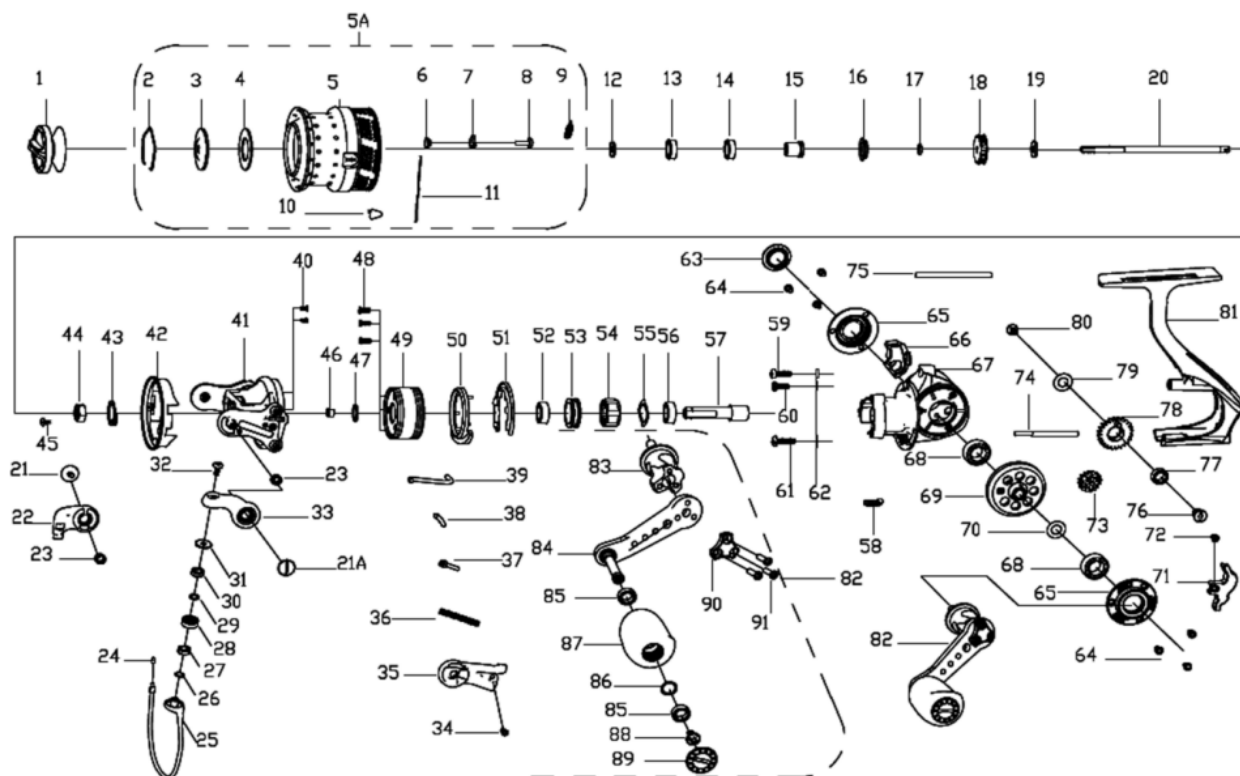

1477386 REVO SPINNING

REVO MG XTREME 2000S

パーツID	パーツ名	価格
1	1483520 DRAG KNOB ASSY	¥1,500
2	1482604 STOP RING	¥200
3	1483521 KEYED WASHER	¥200
4	1483522 DRAG WASHER	¥300
5	1484764 SPOOL	¥5,500
5A	1484765 Spool assy	¥6,500
6	1483525 CLICK WASHER	¥200
7	1220329 SPOOL CLICK	¥200
8	1214413 ROTOR SCREW	¥200
9	1482649 SPOOL SPRING	¥200
10	1378771 LINE CLIP	¥200
11	1378772 LINE CLIP SPRING	¥200
12	1201745 CLICK GEAR WASHER	¥100
13	1224308 BEARING	¥600
14	1224308 BEARING	¥600
15	1483526 BEARING SLEEVE	¥200
16	1482651 SEAL	¥200
17	1378774 O-RING	¥200
18	1482652 CLICK GEAR	¥300
19	1378777 SPOOL SHAFT WASHER	¥200
20	1483528 MAIN SHAFT	¥1,000
21	1482654 SCREW	¥200
21A	1482655 SCREW	¥200
22	1483529 BAIL HOLDER	¥400
23	1482657 BUSHING	¥200
24	1378782 BAIL WIRE UNDERLAY	¥200
25	1484756 BAIL WIRE	¥1,200
26	1378784 SHIM	¥200
27	1380228 BEARING	¥2,500
28	1378785 LINE ROLLER	¥400
29	1378786 LINE SLIDER WASHER	¥200
30	1380228 BEARING	¥2,500
31	1378846 LINE ROLLER COLLAR	¥200
32	1378789 SCREW	¥200
33	1482659 BAIL ARM	¥400
34	1482660 SCREW	¥200
35	1483531 BAIL ARM COVER	¥300
36	1482662 BAIL ARM SPRING	¥200
37	1378793 SPRING SEAT	¥200
38	1378794 PIVOT LEVER	¥300
39	1484757 TRIP PLUNGER	¥200
40	1207341 ROTOR SCREW	¥200
41	1484766 ROTOR	¥6,000
42	1484759 ROTOR RING	¥1,000
43	1378802 ROTOR NUT WASHER	¥200
44	1378801 ROTOR NUT	¥200
45	1378818 SCREW	¥200
46	1404814 PINION GEAR BUSHING	¥200
47	1378805 WASHER	¥200
48	1216637 SCREW	¥160