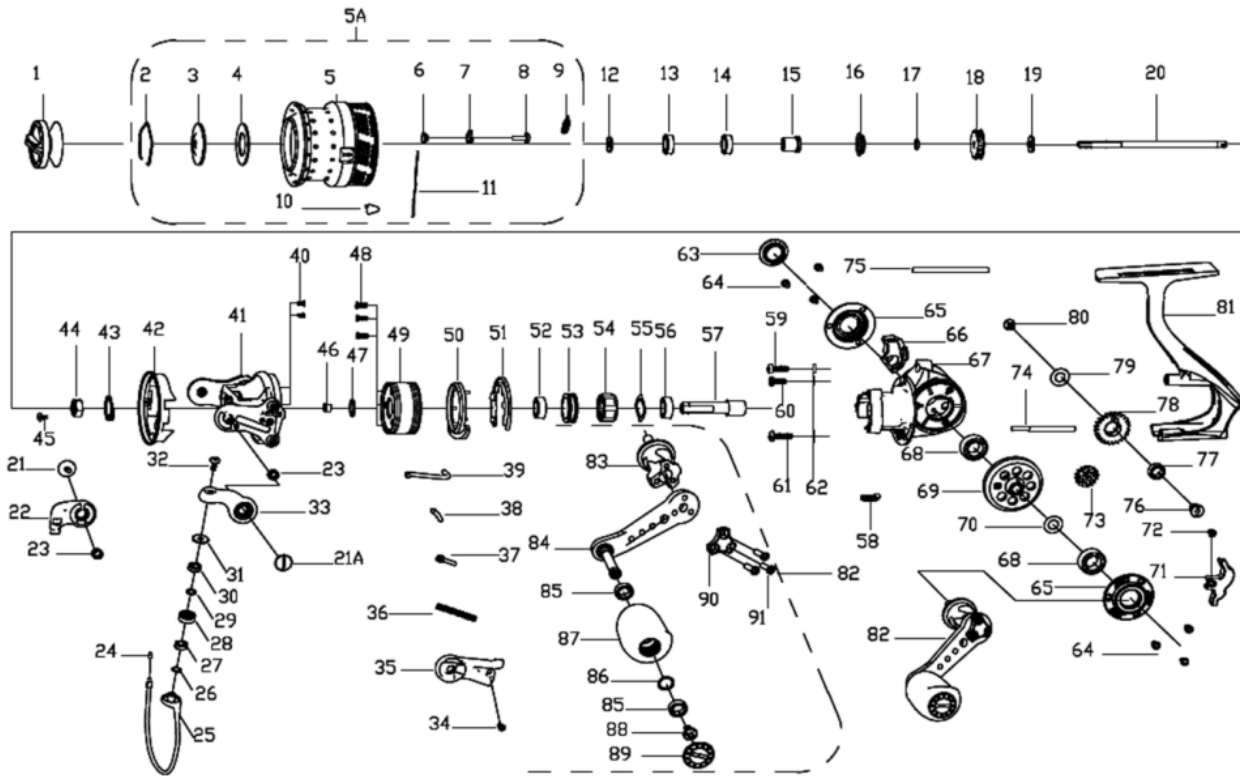

**1477386 REVO SPINNING**

**REVO MGXTREME 2000S**

パーツID	パーツ名	価格
1	1483520 DRAG KNOB ASSY	¥1,500
2	1482604 STOP RING	¥200
3	1483521 KEYED WASHER	¥200
4	1483522 DRAG WASHER	¥300
5	1484764 SPOOL	¥5,500
5A	1484765 Spool assy	¥6,500
6	1483525 CLICK WASHER	¥200
7	1220329 SPOOL CLICK	¥200
8	1214413 ROTOR SCREW	¥200
9	1482649 SPOOL SPRING	¥200
10	1378771 LINE CLIP	¥200
11	1378772 LINE CLIP SPRING	¥200
12	1201745 CLICK GEAR WASHER	¥100
13	1224308 BEARING	¥600
14	1224308 BEARING	¥600
15	1483526 BEARING SLEEVE	¥200
16	1482651 SEAL	¥200
17	1378774 O-RING	¥200
18	1482652 CLICK GEAR	¥300
19	1378777 SPOOL SHAFT WASHER	¥200
20	1483528 MAIN SHAFT	¥1,000
21	1482654 SCREW	¥200
21A	1482655 SCREW	¥200
22	1483529 BAIL HOLDER	¥400
23	1482657 BUSHING	¥200
24	1378782 BAIL WIRE UNDERLAY	¥200
25	1484756 BAIL WIRE	¥1,200
26	1378784 SHIM	¥200
27	1380228 BEARING	¥2,500
28	1378785 LINE ROLLER	¥400
29	1378786 LINE SLIDER WASHER	¥200
30	1380228 BEARING	¥2,500
31	1378846 LINE ROLLER COLLAR	¥200
32	1378789 SCREW	¥200
33	1482659 BAIL ARM	¥400
34	1482660 SCREW	¥200
35	1483531 BAIL ARM COVER	¥300
36	1482662 BAIL ARM SPRING	¥200
37	1378793 SPRING SEAT	¥200
38	1378794 PIVOT LEVER	¥300
39	1484757 TRIP PLUNGER	¥200
40	1207341 ROTOR SCREW	¥200
41	1484766 ROTOR	¥6,000
42	1484759 ROTOR RING	¥1,000
43	1378802 ROTOR NUT WASHER	¥200
44	1378801 ROTOR NUT	¥200
45	1378818 SCREW	¥200
46	1404814 PINION GEAR BUSHING	¥200
47	1378805 WASHER	¥200
48	1216637 SCREW	¥160