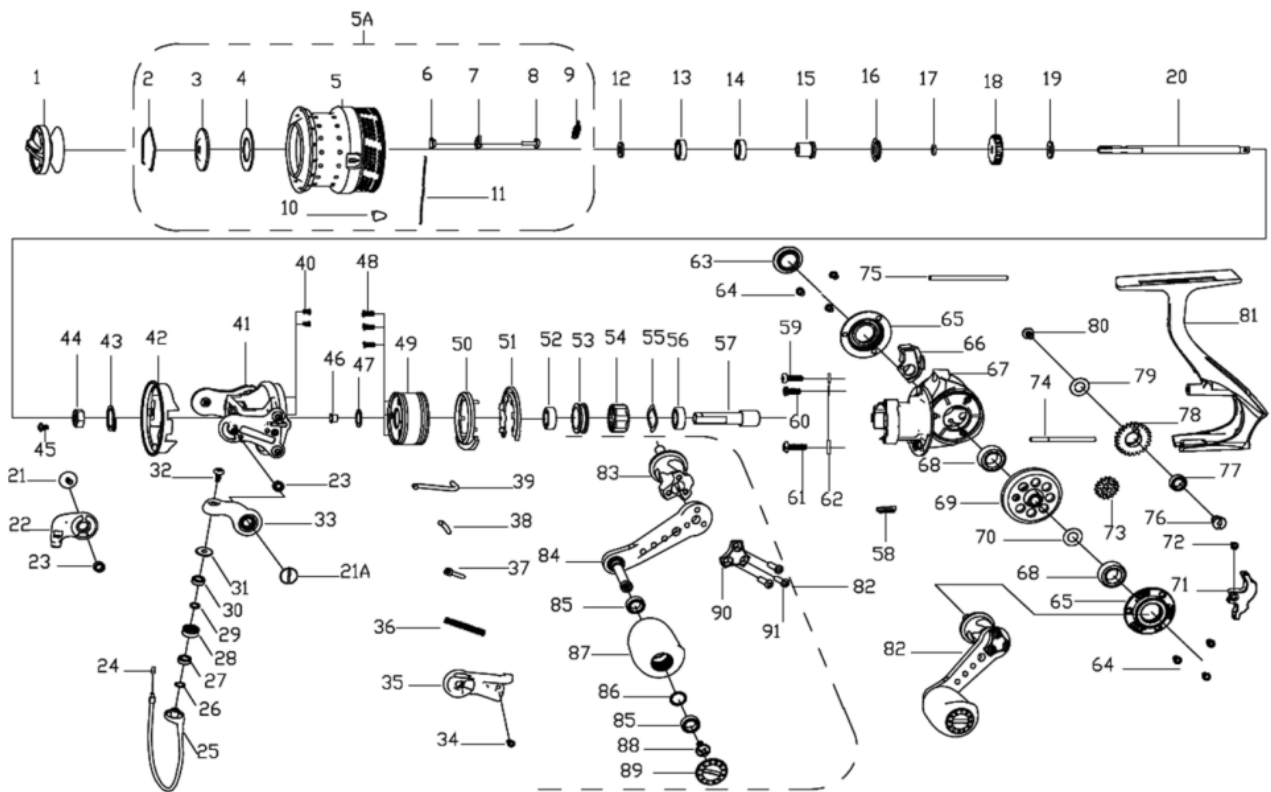

1477387 REVO SPINNING

REVO MGXTREME 2000SH

パーツID	パーツ名	価格
1	1483520 DRAG KNOB ASSY	¥1,500
2	1482604 STOP RING	¥200
3	1483521 KEYED WASHER	¥200
4	1483522 DRAG WASHER	¥300
5	1484754 SPOOL	¥5,500
5A	1484755 SPOOL ASSY	¥6,500
6	1483525 CLICK WASHER	¥200
7	1220329 SPOOL CLICK	¥200
8	1214413 ROTOR SCREW	¥200
9	1482649 SPOOL SPRING	¥200
10	1378771 LINE CLIP	¥200
11	1378772 LINE CLIP SPRING	¥200
12	1201745 CLICK GEAR WASHER	¥100
13	1224308 BEARING	¥600
14	1224308 BEARING	¥600
15	1483526 BEARING SLEEVE	¥200
16	1482651 SEAL	¥200
17	1378774 O-RING	¥200
18	1482652 CLICK GEAR	¥300
19	1378777 SPOOL SHAFT WASHER	¥200
20	1483528 MAIN SHAFT	¥1,000
21	1482654 SCREW	¥200
21A	1482655 SCREW	¥200
22	1483529 BAIL HOLDER	¥400
23	1482657 BUSHING	¥200
24	1378782 BAIL WIRE UNDERLAY	¥200
25	1484756 BAIL WIRE	¥1,200
26	1378784 SHIM	¥200
27	1380228 BEARING	¥2,500
28	1378785 LINE ROLLER	¥400
29	1378786 LINE SLIDER WASHER	¥200
30	1380228 BEARING	¥2,500
31	1378846 LINE ROLLER COLLAR	¥200
32	1378789 SCREW	¥200
33	1482659 BAIL ARM	¥400
34	1482660 SCREW	¥200
35	1483531 BAIL ARM COVER	¥300
36	1482662 BAIL ARM SPRING	¥200
37	1378793 SPRING SEAT	¥200
38	1378794 PIVOT LEVER	¥300
39	1484757 TRIP PLUNGER	¥200
40	1207341 ROTOR SCREW	¥200
41	1484758 ROTOR	¥6,000
42	1484759 ROTOR RING	¥1,000
43	1378802 ROTOR NUT WASHER	¥200
44	1378801 ROTOR NUT	¥200
45	1378818 SCREW	¥200
46	1404814 PINION GEAR BUSHING	¥200
47	1378805 WASHER	¥200
48	1216637 SCREW	¥160