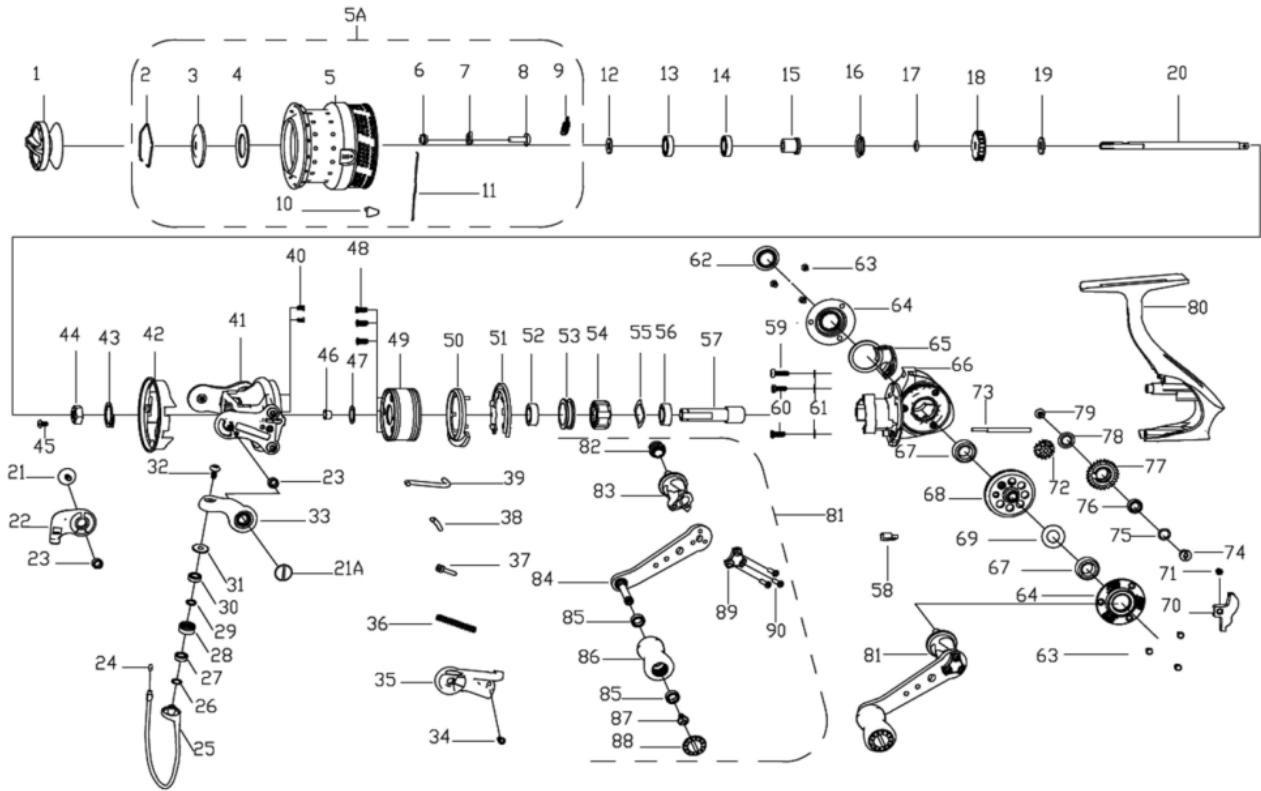

1477388 REVO SPINNING

REVO MGXTREME 2500S

パーツID	パーツ名	価格
1	1482603 DRAG KNOB ASSY	¥1,500
2	1482604 STOP RING	¥200
3	1482605 KEYED WASHER	¥200
4	1482606 DRAG WASHER	¥300
5	1483427 SPOOL	¥5,500
5A	1483428 Spool assy	¥6,500
6	1241706 CLICK WASHER	¥160
7	1241707 SPOOL CLICK	¥200
8	1258432 SCREW	¥200
9	1482649 SPOOL SPRING	¥200
10	1378771 LINE CLIP	¥200
11	1216569 LINE CLIP SPRING	¥200
12	1201745 CLICK GEAR WASHER	¥100
13	1224308 BEARING	¥600
14	1224308 BEARING	¥600
15	1482650 BEARING SLEEVE	¥200
16	1482651 SEAL	¥200
17	1378774 O-RING	¥200
18	1482652 CLICK GEAR	¥300
19	1378777 SPOOL SHAFT WASHER	¥200
20	1482653 MAIN SHAFT	¥1,000
21	1482654 SCREW	¥200
21A	1482655 SCREW	¥200
22	1483420 BAIL HOLDER	¥400
23	1482657 BUSHING	¥200
24	1378782 BAIL WIRE UNDERLAY	¥200
25	1483421 BAIL WIRE	¥1,200
26	1378784 SHIM	¥200
27	1380228 BEARING	¥2,500
28	1378785 LINE ROLLER	¥400
29	1378786 LINE SLIDER WASHER	¥200
30	1380228 BEARING	¥2,500
31	1378846 LINE ROLLER COLLAR	¥200
32	1378789 SCREW	¥200
33	1482659 BAIL ARM	¥400
34	1482660 SCREW	¥200
35	1482661 BAIL ARM COVER	¥300
36	1482662 BAIL ARM SPRING	¥200
37	1378793 SPRING SEAT	¥200
38	1378794 PIVOT LEVER	¥300
39	1483422 TRIP PLUNGER	¥200
40	1207341 ROTOR SCREW	¥200
41	1483429 ROTOR	¥6,000
42	1483423 ROTOR RING	¥1,000
43	1378802 ROTOR NUT WASHER	¥200
44	1378801 ROTOR NUT	¥200
45	1214413 ROTOR SCREW	¥200
46	1404814 PINION GEAR BUSHING	¥200
47	1378805 WASHER	¥200
48	1216637 SCREW	¥160