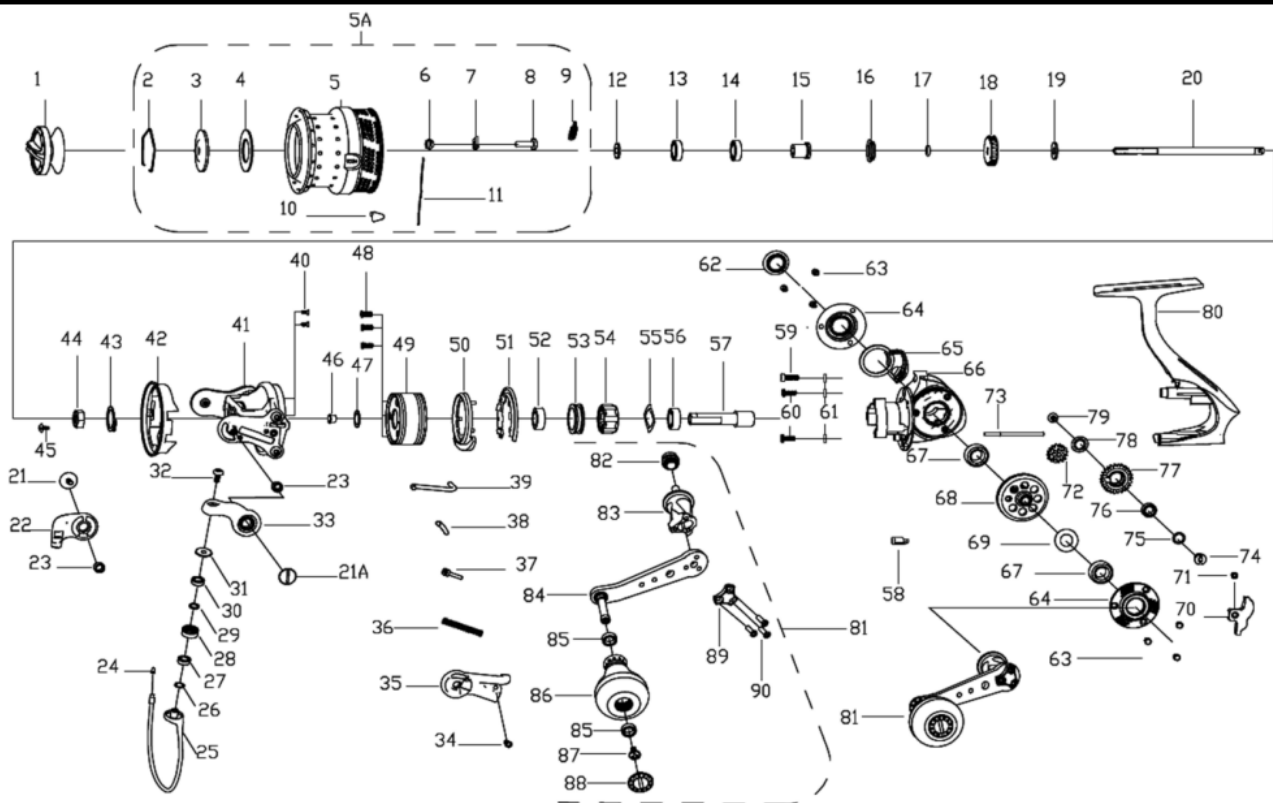

**1477390 REVO SPINNING**

**REVO MGXTREME 3000SH**

パーツID	パーツ名	価格
1	1482603 DRAG KNOB ASSY	¥1,500
2	1482604 STOP RING	¥200
3	1482605 KEYED WASHER	¥200
4	1482606 DRAG WASHER	¥300
5	1482607 SPOOL	¥6,000
5A	1482608 SPOOL ASSY	¥7,000
6	1241706 CLICK WASHER	¥160
7	1241707 SPOOL CLICK	¥200
8	1258432 SCREW	¥200
9	1482649 SPOOL SPRING	¥200
10	1378771 LINE CLIP	¥200
11	1216569 LINE CLIP SPRING	¥200
12	1201745 CLICK GEAR WASHER	¥100
13	1224308 BEARING	¥600
14	1224308 BEARING	¥600
15	1482650 BEARING SLEEVE	¥200
16	1482651 SEAL	¥200
17	1378774 O-RING	¥200
18	1482652 CLICK GEAR	¥300
19	1378777 SPOOL SHAFT WASHER	¥200
20	1482653 MAIN SHAFT	¥1,000
21	1482654 SCREW	¥200
21A	1482655 SCREW	¥200
22	1482656 BAIL HOLDER	¥400
23	1482657 BUSHING	¥200
24	1378782 BAIL WIRE UNDERLAY	¥200
25	1482658 BAIL WIRE	¥1,200
26	1378784 SHIM	¥200
27	1380228 BEARING	¥2,500
28	1378785 LINE ROLLER	¥400
29	1378786 LINE SLIDER WASHER	¥200
30	1380228 BEARING	¥2,500
31	1378846 LINE ROLLER COLLAR	¥200
32	1378789 SCREW	¥200
33	1482659 BAIL ARM	¥400
34	1482660 SCREW	¥200
35	1482661 BAIL ARM COVER	¥300
36	1482662 BAIL ARM SPRING	¥200
37	1378793 SPRING SEAT	¥200
38	1378794 PIVOT LEVER	¥300
39	1482663 TRIP PLUNGER	¥200
40	1207341 ROTOR SCREW	¥200
41	1482664 ROTOR	¥6,000
42	1482665 ROTOR RING	¥1,000
43	1378802 ROTOR NUT WASHER	¥200
44	1378801 ROTOR NUT	¥200
45	1214413 ROTOR SCREW	¥200
46	1404814 PINION GEAR BUSHING	¥200
47	1378805 WASHER	¥200
48	1216637 SCREW	¥160