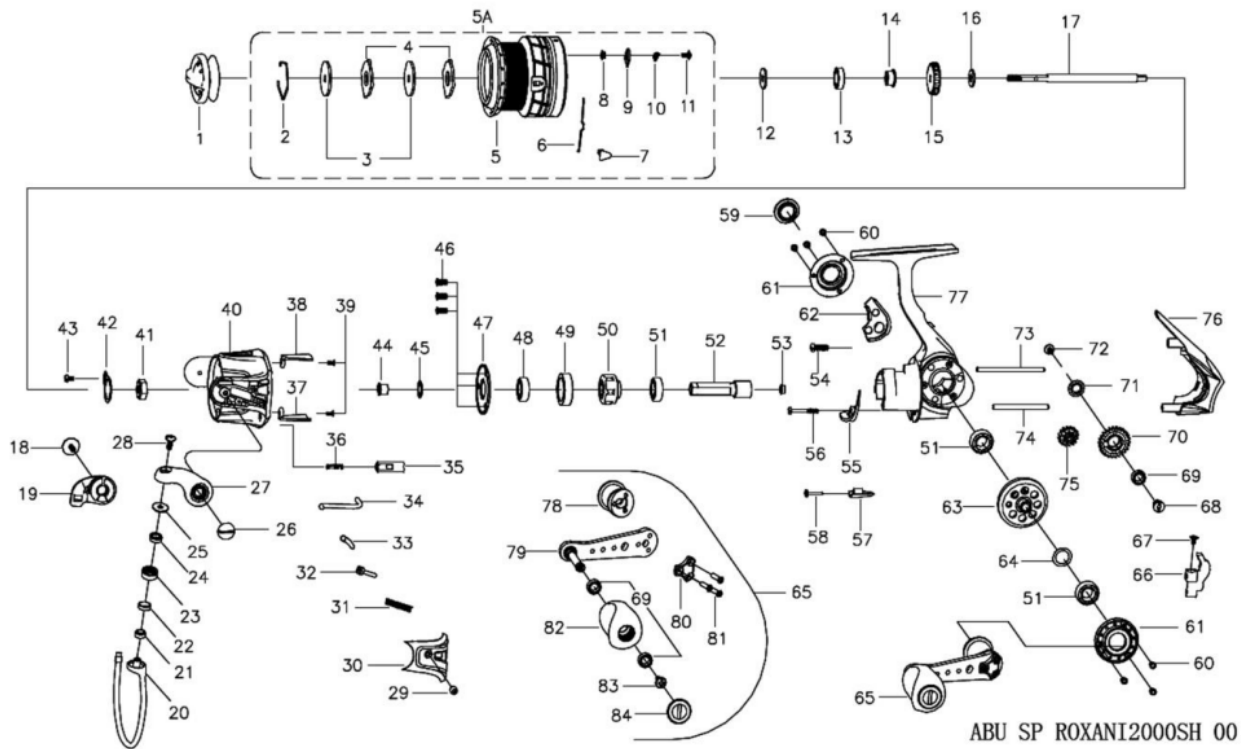

1477396 ROXANI SPINNING

ROXANI 2000SH

ABU SP ROXANI2000SH 00

パーツID	パーツ名	価格
1	1490268 DRAG KNOB ASSY	¥2,000
2	1488053 STOP RING	¥200
3	1490269 KEY WASHER	¥200
4	1446957 EARED WASHER	¥200
5	1490270 SPOOL	¥2,500
5A	1490271 SPOOL ASSY	¥4,000
6	1378772 LINE CLIP SPRING	¥200
7	1488056 LINE CLIP	¥200
8	1483525 CLICK WASHER	¥200
9	1241707 SPOOL CLICK	¥200
10	1214415 SPRING	¥160
11	1214413 ROTOR SCREW	¥200
12	1201745 CLICK GEAR WASHER	¥100
13	1224308 BEARING	¥600
14	1490272 BEARING SLEEVE	¥200
15	1482652 CLICK GEAR	¥300
16	1378777 SPOOL SHAFT WASHER	¥200
17	1488102 MAIN SHAFT	¥800
18	1378779 SCREW	¥200
19	1490273 BAIL HOLDER	¥400
20	1490274 BAIL WIRE	¥1,000
21	1380123 UPPER BUSHING	¥200
22	1380122 LOWER BUSHING	¥200
23	1488060 LINE ROLLER	¥300
24	1395730 BEARING	¥600
25	1378846 LINE ROLLER COLLAR	¥200
26	1488062 SCREW	¥200
27	1488063 BAIL ARM	¥400
28	1378789 SCREW	¥200
29	1488064 SCREW	¥200
30	1488119 BAIL ARM COVER	¥300
31	1378792 BAIL ARM SPRING	¥200
32	1378793 SPRING SEAT	¥200
33	1378794 PIVOT LEVER	¥300
34	1488120 TRIP PLUNGER	¥200
35	1378796 ROTOR BRAKE	¥200
36	1378797 ROTOR BRAKE SPRING	¥200
37	1490275 ROTOR DECORATIVE FILM	¥300
38	1490276 ROTOR DECORATIVE FILM	¥300
39	1207341 ROTOR SCREW	¥200
40	1490277 ROTOR	¥2,000
41	1378801 ROTOR NUT	¥200
42	1378802 ROTOR NUT WASHER	¥200
43	1378803 SCREW	¥200
44	1404814 PINION GEAR BUSHING	¥200
45	1207718 WASHER	¥200
46	1210692 SCREW	¥200
47	1378806 BEARING COVER	¥500
48	1380233 BEARING	¥2,500
49	1488070 BEARING SLEEVE	¥300