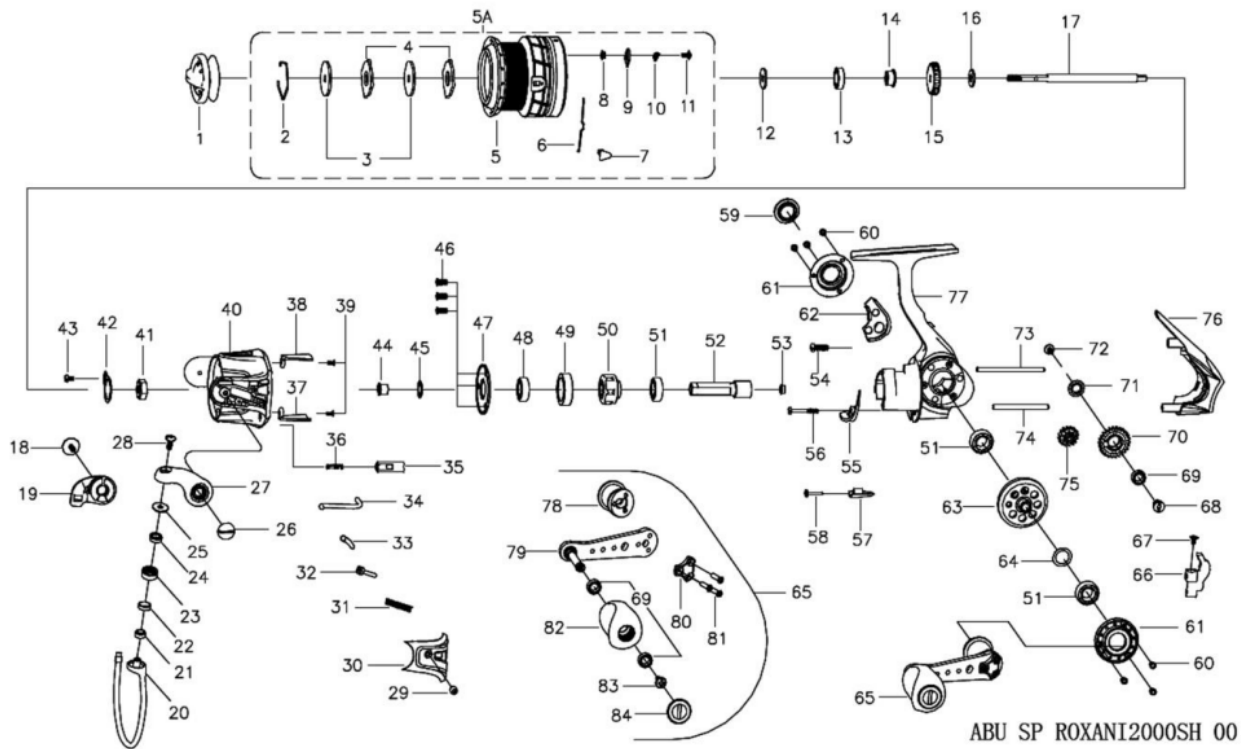

1477396 ROXANI SPINNING

ROXANI 2000SH

パーツID	パーツ名	価格	
1	1490268	DRAG KNOB ASSY	¥2,000
2	1488053	STOP RING	¥200
3	1490269	KEY WASHER	¥200
4	1446957	EARED WASHER	¥200
5	1490270	SPOOL	¥2,500
5A	1490271	SPOOL ASSY	¥4,000
6	1378772	LINE CLIP SPRING	¥200
7	1488056	LINE CLIP	¥200
8	1483525	CLICK WASHER	¥200
9	1241707	SPOOL CLICK	¥200
10	1214415	SPRING	¥160
11	1214413	ROTOR SCREW	¥200
12	1201745	CLICK GEAR WASHER	¥100
13	1224308	BEARING	¥600
14	1490272	BEARING SLEEVE	¥200
15	1482652	CLICK GEAR	¥300
16	1378777	SPOOL SHAFT WASHER	¥200
17	1488102	MAIN SHAFT	¥800
18	1378779	SCREW	¥200
19	1490273	BAIL HOLDER	¥400
20	1490274	BAIL WIRE	¥1,000
21	1380123	UPPER BUSHING	¥200
22	1380122	LOWER BUSHING	¥200
23	1488060	LINE ROLLER	¥300
24	1395730	BEARING	¥600
25	1378846	LINE ROLLER COLLAR	¥200
26	1488062	SCREW	¥200
27	1488063	BAIL ARM	¥400
28	1378789	SCREW	¥200
29	1488064	SCREW	¥200
30	1488119	BAIL ARM COVER	¥300
31	1378792	BAIL ARM SPRING	¥200
32	1378793	SPRING SEAT	¥200
33	1378794	PIVOT LEVER	¥300
34	1488120	TRIP PLUNGER	¥200
35	1378796	ROTOR BRAKE	¥200
36	1378797	ROTOR BRAKE SPRING	¥200
37	1490275	ROTOR DECORATIVE FILM	¥300
38	1490276	ROTOR DECORATIVE FILM	¥300
39	1207341	ROTOR SCREW	¥200
40	1490277	ROTOR	¥2,000
41	1378801	ROTOR NUT	¥200
42	1378802	ROTOR NUT WASHER	¥200
43	1378803	SCREW	¥200
44	1404814	PINION GEAR BUSHING	¥200
45	1207718	WASHER	¥200
46	1210692	SCREW	¥200
47	1378806	BEARING COVER	¥500
48	1380233	BEARING	¥2,500
49	1488070	BEARING SLEEVE	¥300