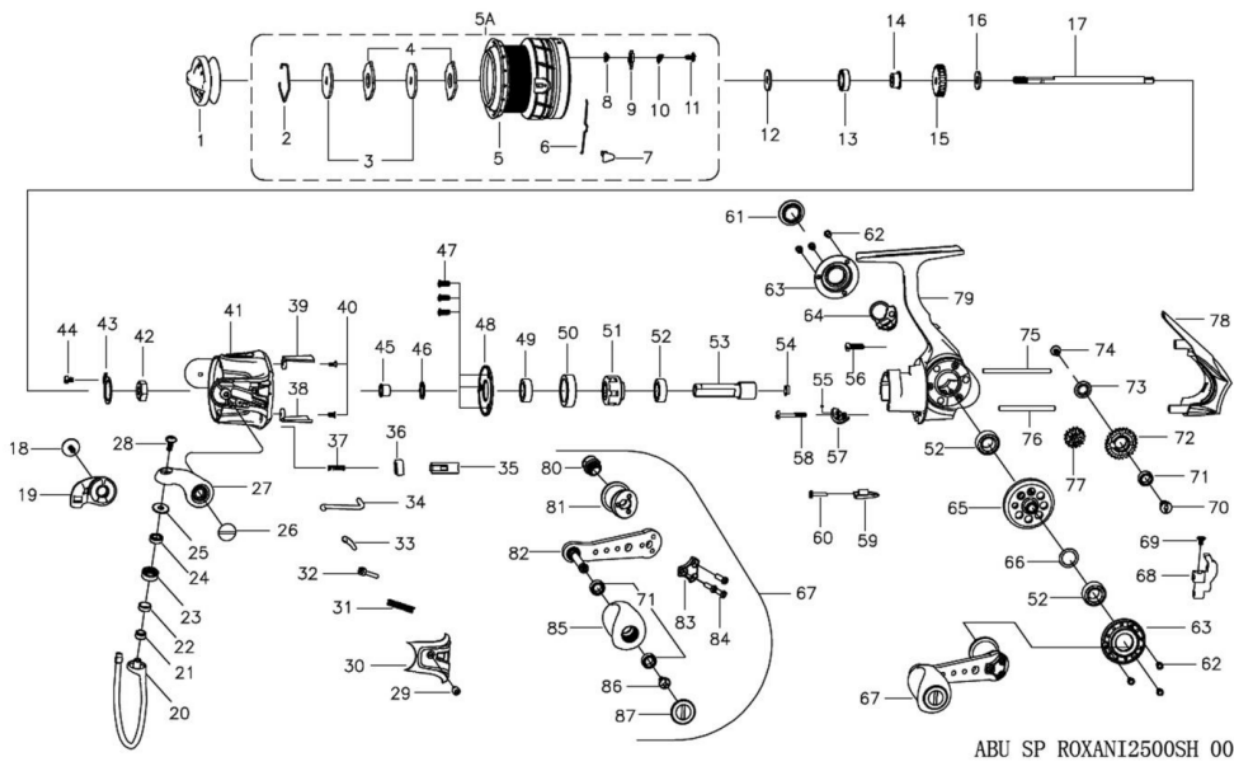

1477397 ROXANI SPINNING

ROXANI 2500SH

パーツID	パーツ名	価格	
1	1490288	DRAG KNOB ASSY	¥1,500
2	1488053	STOP RING	¥200
3	1490269	KEY WASHER	¥200
4	1446957	EARED WASHER	¥200
5	1490289	SPOOL	¥3,000
5A	1490290	SPOOL ASSY	¥4,500
6	1216569	LINE CLIP SPRING	¥200
7	1488056	LINE CLIP	¥200
8	1483525	CLICK WASHER	¥200
9	1241707	SPOOL CLICK	¥200
10	1214415	SPRING	¥160
11	1214413	ROTOR SCREW	¥200
12	1201745	CLICK GEAR WASHER	¥100
13	1224308	BEARING	¥600
14	1490272	BEARING SLEEVE	¥200
15	1482652	CLICK GEAR	¥300
16	1378777	SPOOL SHAFT WASHER	¥200
17	1488092	MAIN SHAFT	¥800
18	1378779	SCREW	¥200
19	1490273	BAIL HOLDER	¥400
20	1490291	BAIL WIRE	¥1,000
21	1380122	LOWER BUSHING	¥200
22	1380123	UPPER BUSHING	¥200
23	1488060	LINE ROLLER	¥300
24	1395730	BEARING	¥600
25	1378787	LINE ROLLER COLLAR	¥200
26	1488062	SCREW	¥200
27	1488063	BAIL ARM	¥400
28	1378789	SCREW	¥200
29	1488064	SCREW	¥200
30	1488095	BAIL ARM COVER	¥300
31	1378849	BAIL ARM SPRING	¥200
32	1378793	SPRING SEAT	¥200
33	1378794	PIVOT LEVER	¥300
34	1488096	TRIP PLUNGER	¥200
35	1488097	ROTOR BRAKE	¥200
36	1378853	RUBBER SLEEVE	¥200
37	1378852	ROTOR BRAKE SPRING	¥200
38	1490292	ROTOR DECORATIVE FILM	¥300
39	1490293	ROTOR DECORATIVE FILM	¥300
40	1248988	SCREW	¥200
41	1490294	ROTOR	¥2,000
42	1378801	ROTOR NUT	¥200
43	1378802	ROTOR NUT WASHER	¥200
44	1378803	SCREW	¥200
45	1404814	PINION GEAR BUSHING	¥200
46	1207718	WASHER	¥200
47	1210692	SCREW	¥200
48	1488069	BEARING COVER	¥500
49	1380233	BEARING	¥2,500