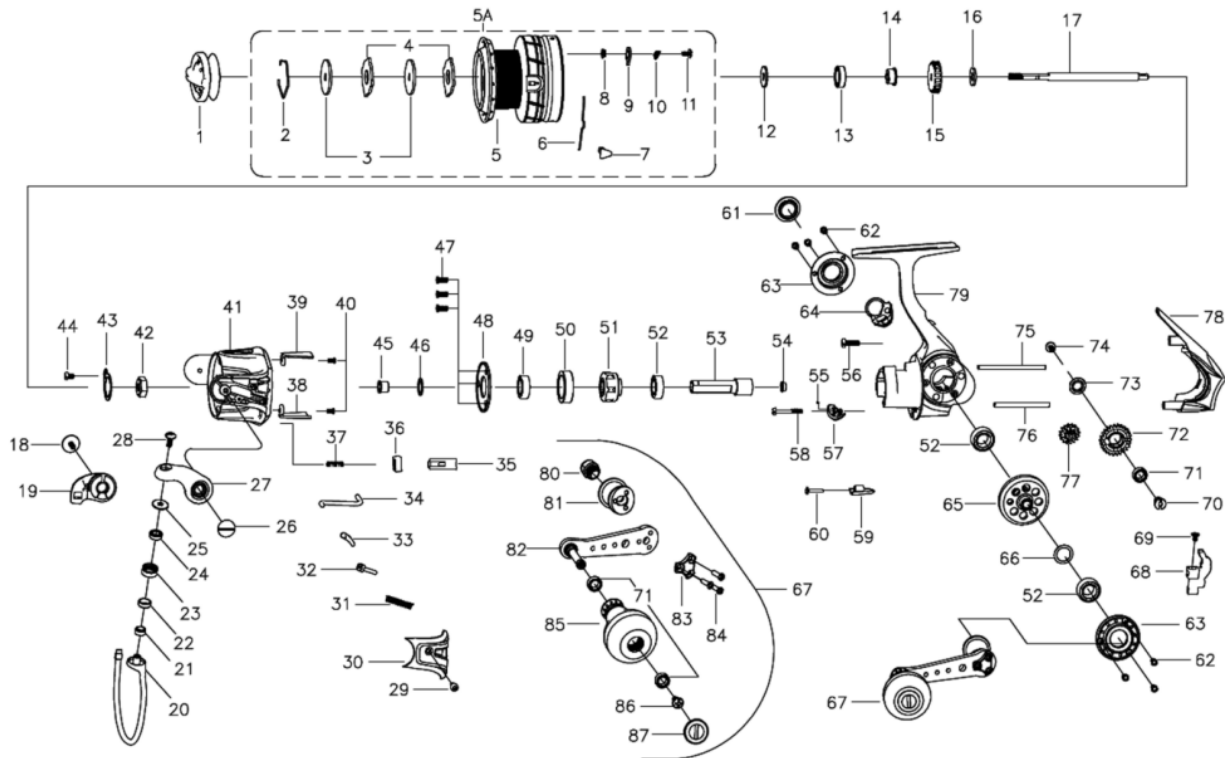

1477398 ROXANI SPINNING

ROXANI 2500MSH

ABU SP ROXANI2500SH 00

パーツID	パーツ名	価格
1	1490288 DRAG KNOB ASSY	¥1,500
2	1488053 STOP RING	¥200
3	1490269 KEY WASHER	¥200
4	1446957 EARED WASHER	¥200
5	1490309 SPOOL	¥3,000
5A	1490310 SPOOL ASSY	¥4,500
6	1216569 LINE CLIP SPRING	¥200
7	1488056 LINE CLIP	¥200
8	1483525 CLICK WASHER	¥200
9	1241707 SPOOL CLICK	¥200
10	1214415 SPRING	¥160
11	1214413 ROTOR SCREW	¥200
12	1201745 CLICK GEAR WASHER	¥100
13	1224308 BEARING	¥600
14	1490272 BEARING SLEEVE	¥200
15	1482652 CLICK GEAR	¥300
16	1378777 SPOOL SHAFT WASHER	¥200
17	1488092 MAIN SHAFT	¥800
18	1378779 SCREW	¥200
19	1490273 BAIL HOLDER	¥400
20	1490291 BAIL WIRE	¥1,000
21	1380122 LOWER BUSHING	¥200
22	1380123 UPPER BUSHING	¥200
23	1488060 LINE ROLLER	¥300
24	1395730 BEARING	¥600
25	1378787 LINE ROLLER COLLAR	¥200
26	1488062 SCREW	¥200
27	1488063 BAIL ARM	¥400
28	1378789 SCREW	¥200
29	1488064 SCREW	¥200
30	1488095 BAIL ARM COVER	¥300
31	1378849 BAIL ARM SPRING	¥200
32	1378793 SPRING SEAT	¥200
33	1378794 PIVOT LEVER	¥300
34	1488096 TRIP PLUNGER	¥200
35	1488097 ROTOR BRAKE	¥200
36	1378853 RUBBER SLEEVE	¥200
37	1378852 ROTOR BRAKE SPRING	¥200
38	1490292 ROTOR DECORATIVE FILM	¥300
39	1490293 ROTOR DECORATIVE FILM	¥300
40	1248988 SCREW	¥200
41	1490294 ROTOR	¥2,000
42	1378801 ROTOR NUT	¥200
43	1378802 ROTOR NUT WASHER	¥200
44	1378803 SCREW	¥200
45	1404814 PINION GEAR BUSHING	¥200
46	1207718 WASHER	¥200
47	1210692 SCREW	¥200
48	1488069 BEARING COVER	¥500
49	1380233 BEARING	¥2,500