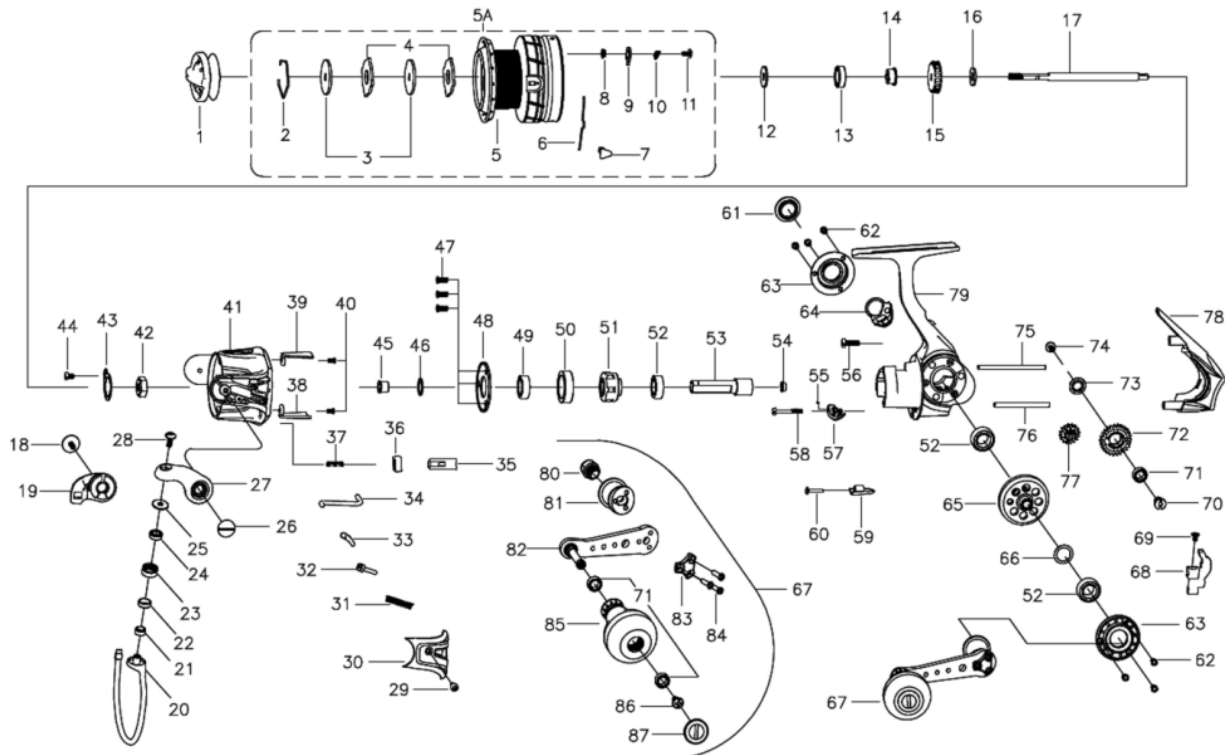

1477398 ROXANI SPINNING

ROXANI 2500MSH

ABU SP ROXANI2500SH 00

パーツID	パーツ名	価格
1	1490288 DRAG KNOB ASSY	¥1,500
2	1488053 STOP RING	¥200
3	1490269 KEY WASHER	¥200
4	1446957 EARED WASHER	¥200
5	1490309 SPOOL	¥3,000
5A	1490310 SPOOL ASSY	¥4,500
6	1216569 LINE CLIP SPRING	¥200
7	1488056 LINE CLIP	¥200
8	1483525 CLICK WASHER	¥200
9	1241707 SPOOL CLICK	¥200
10	1214415 SPRING	¥160
11	1214413 ROTOR SCREW	¥200
12	1201745 CLICK GEAR WASHER	¥100
13	1224308 BEARING	¥600
14	1490272 BEARING SLEEVE	¥200
15	1482652 CLICK GEAR	¥300
16	1378777 SPOOL SHAFT WASHER	¥200
17	1488092 MAIN SHAFT	¥800
18	1378779 SCREW	¥200
19	1490273 BAIL HOLDER	¥400
20	1490291 BAIL WIRE	¥1,000
21	1380122 LOWER BUSHING	¥200
22	1380123 UPPER BUSHING	¥200
23	1488060 LINE ROLLER	¥300
24	1395730 BEARING	¥600
25	1378787 LINE ROLLER COLLAR	¥200
26	1488062 SCREW	¥200
27	1488063 BAIL ARM	¥400
28	1378789 SCREW	¥200
29	1488064 SCREW	¥200
30	1488095 BAIL ARM COVER	¥300
31	1378849 BAIL ARM SPRING	¥200
32	1378793 SPRING SEAT	¥200
33	1378794 PIVOT LEVER	¥300
34	1488096 TRIP PLUNGER	¥200
35	1488097 ROTOR BRAKE	¥200
36	1378853 RUBBER SLEEVE	¥200
37	1378852 ROTOR BRAKE SPRING	¥200
38	1490292 ROTOR DECORATIVE FILM	¥300
39	1490293 ROTOR DECORATIVE FILM	¥300
40	1248988 SCREW	¥200
41	1490294 ROTOR	¥2,000
42	1378801 ROTOR NUT	¥200
43	1378802 ROTOR NUT WASHER	¥200
44	1378803 SCREW	¥200
45	1404814 PINION GEAR BUSHING	¥200
46	1207718 WASHER	¥200
47	1210692 SCREW	¥200
48	1488069 BEARING COVER	¥500
49	1380233 BEARING	¥2,500