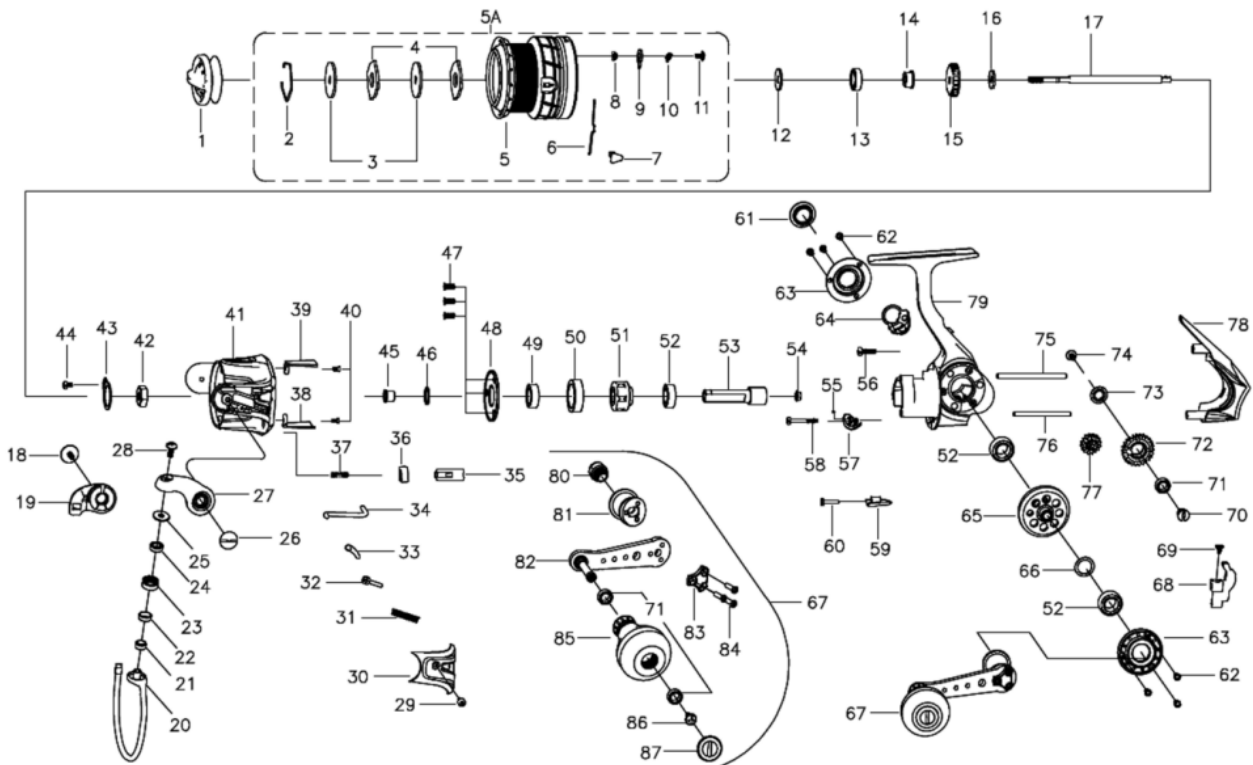

1477399 ROXANI SPINNING

ROXANI 3000SH

パーツID	パーツ名	価格	
1	1490288	DRAG KNOB ASSY	¥1,500
2	1488053	STOP RING	¥200
3	1490269	KEY WASHER	¥200
4	1446957	EARED WASHER	¥200
5	1490301	SPOOL	¥3,500
5A	1490302	SPOOL ASSY	¥5,000
6	1216569	LINE CLIP SPRING	¥200
7	1488056	LINE CLIP	¥200
8	1483525	CLICK WASHER	¥200
9	1241707	SPOOL CLICK	¥200
10	1214415	SPRING	¥160
11	1214413	ROTOR SCREW	¥200
12	1201745	CLICK GEAR WASHER	¥100
13	1224308	BEARING	¥600
14	1490272	BEARING SLEEVE	¥200
15	1482652	CLICK GEAR	¥300
16	1378777	SPOOL SHAFT WASHER	¥200
17	1488092	MAIN SHAFT	¥800
18	1378779	SCREW	¥200
19	1490273	BAIL HOLDER	¥400
20	1490303	BAIL WIRE	¥1,000
21	1380122	LOWER BUSHING	¥200
22	1380123	UPPER BUSHING	¥200
23	1488060	LINE ROLLER	¥300
24	1395730	BEARING	¥600
25	1378846	LINE ROLLER COLLAR	¥200
26	1488062	SCREW	¥200
27	1488063	BAIL ARM	¥400
28	1378789	SCREW	¥200
29	1488064	SCREW	¥200
30	1490304	BAIL ARM COVER	¥300
31	1378849	BAIL ARM SPRING	¥200
32	1378793	SPRING SEAT	¥200
33	1378794	PIVOT LEVER	¥300
34	1490305	TRIP PLUNGER	¥200
35	1488097	ROTOR BRAKE	¥200
36	1378853	RUBBER SLEEVE	¥200
37	1378852	ROTOR BRAKE SPRING	¥200
38	1490292	ROTOR DECORATIVE FILM	¥300
39	1490293	ROTOR DECORATIVE FILM	¥300
40	1248988	SCREW	¥200
41	1490306	ROTOR	¥2,000
42	1378801	ROTOR NUT	¥200
43	1378802	ROTOR NUT WASHER	¥200
44	1378803	SCREW	¥200
45	1404814	PINION GEAR BUSHING	¥200
46	1207718	WASHER	¥200
47	1210692	SCREW	¥200
48	1490307	BEARING COVER	¥500
49	1380233	BEARING	¥2,500