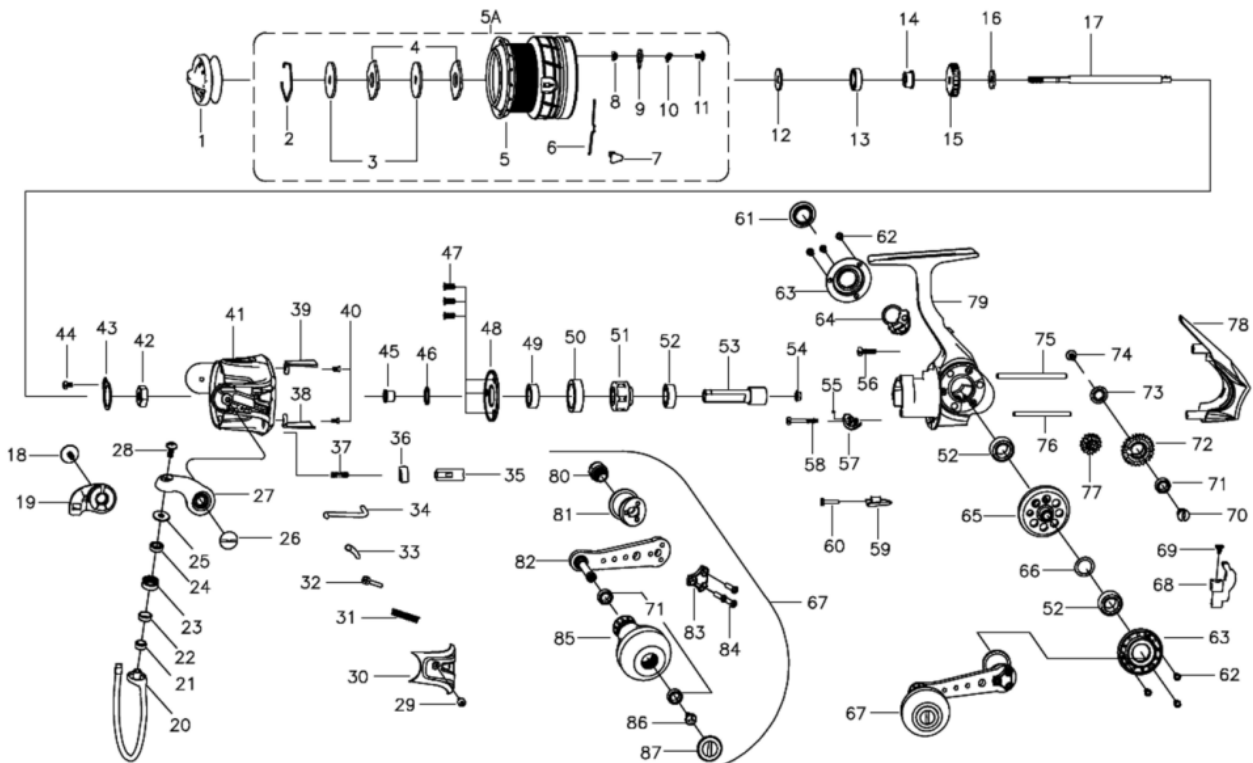

1477399 ROXANI SPINNING

ROXANI 3000SH

パーツID	パーツ名	価格
1	1490288 DRAG KNOB ASSY	¥1,500
2	1488053 STOP RING	¥200
3	1490269 KEY WASHER	¥200
4	1446957 EARED WASHER	¥200
5	1490301 SPOOL	¥3,500
5A	1490302 SPOOL ASSY	¥5,000
6	1216569 LINE CLIP SPRING	¥200
7	1488056 LINE CLIP	¥200
8	1483525 CLICK WASHER	¥200
9	1241707 SPOOL CLICK	¥200
10	1214415 SPRING	¥160
11	1214413 ROTOR SCREW	¥200
12	1201745 CLICK GEAR WASHER	¥100
13	1224308 BEARING	¥600
14	1490272 BEARING SLEEVE	¥200
15	1482652 CLICK GEAR	¥300
16	1378777 SPOOL SHAFT WASHER	¥200
17	1488092 MAIN SHAFT	¥800
18	1378779 SCREW	¥200
19	1490273 BAIL HOLDER	¥400
20	1490303 BAIL WIRE	¥1,000
21	1380122 LOWER BUSHING	¥200
22	1380123 UPPER BUSHING	¥200
23	1488060 LINE ROLLER	¥300
24	1395730 BEARING	¥600
25	1378846 LINE ROLLER COLLAR	¥200
26	1488062 SCREW	¥200
27	1488063 BAIL ARM	¥400
28	1378789 SCREW	¥200
29	1488064 SCREW	¥200
30	1490304 BAIL ARM COVER	¥300
31	1378849 BAIL ARM SPRING	¥200
32	1378793 SPRING SEAT	¥200
33	1378794 PIVOT LEVER	¥300
34	1490305 TRIP PLUNGER	¥200
35	1488097 ROTOR BRAKE	¥200
36	1378853 RUBBER SLEEVE	¥200
37	1378852 ROTOR BRAKE SPRING	¥200
38	1490292 ROTOR DECORATIVE FILM	¥300
39	1490293 ROTOR DECORATIVE FILM	¥300
40	1248988 SCREW	¥200
41	1490306 ROTOR	¥2,000
42	1378801 ROTOR NUT	¥200
43	1378802 ROTOR NUT WASHER	¥200
44	1378803 SCREW	¥200
45	1404814 PINION GEAR BUSHING	¥200
46	1207718 WASHER	¥200
47	1210692 SCREW	¥200
48	1490307 BEARING COVER	¥500
49	1380233 BEARING	¥2,500