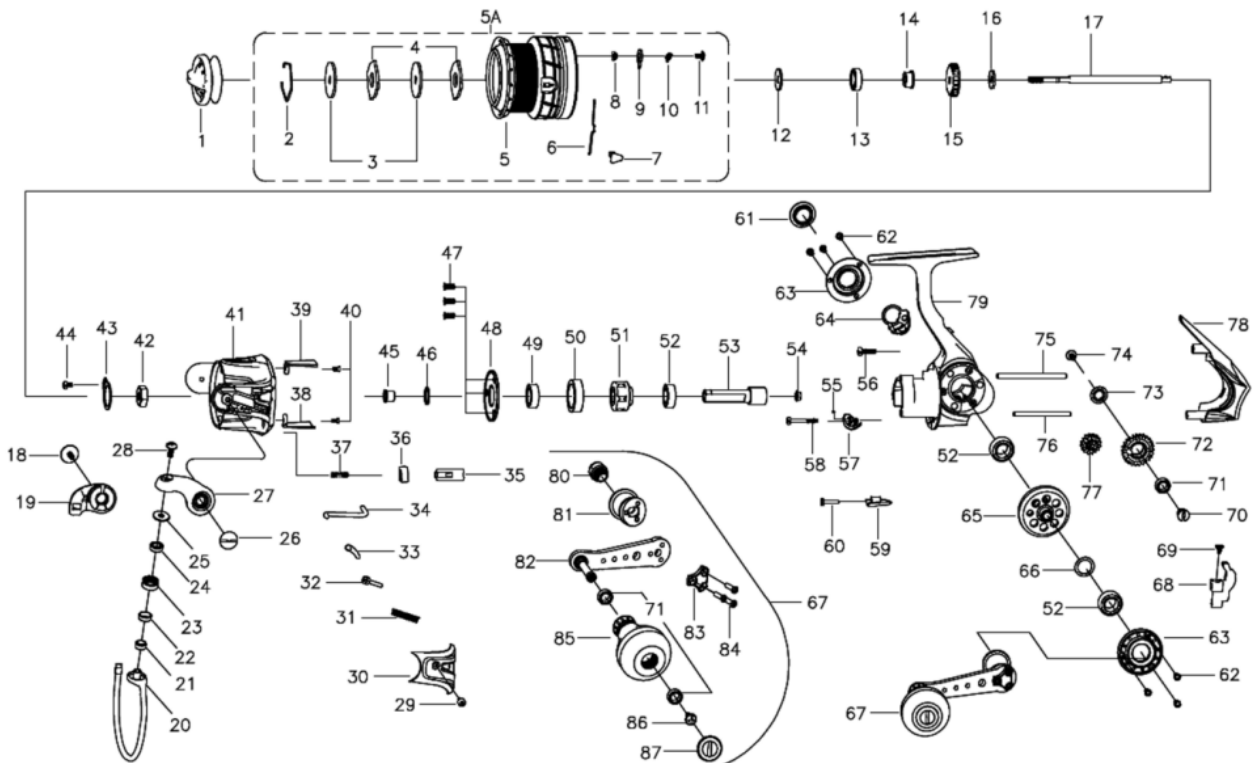

1477399 ROXANI SPINNING

ROXANI 3000SH

パーツID	パーツ名	価格	
1	1490288	DRAG KNOB ASSY	¥1,500
2	1488053	STOP RING	¥200
3	1490269	KEY WASHER	¥200
4	1446957	EARED WASHER	¥200
5	1490301	SPOOL	¥3,500
5A	1490302	SPOOL ASSY	¥5,000
6	1216569	LINE CLIP SPRING	¥200
7	1488056	LINE CLIP	¥200
8	1483525	CLICK WASHER	¥200
9	1241707	SPOOL CLICK	¥200
10	1214415	SPRING	¥160
11	1214413	ROTOR SCREW	¥200
12	1201745	CLICK GEAR WASHER	¥100
13	1224308	BEARING	¥600
14	1490272	BEARING SLEEVE	¥200
15	1482652	CLICK GEAR	¥300
16	1378777	SPOOL SHAFT WASHER	¥200
17	1488092	MAIN SHAFT	¥800
18	1378779	SCREW	¥200
19	1490273	BAIL HOLDER	¥400
20	1490303	BAIL WIRE	¥1,000
21	1380122	LOWER BUSHING	¥200
22	1380123	UPPER BUSHING	¥200
23	1488060	LINE ROLLER	¥300
24	1395730	BEARING	¥600
25	1378846	LINE ROLLER COLLAR	¥200
26	1488062	SCREW	¥200
27	1488063	BAIL ARM	¥400
28	1378789	SCREW	¥200
29	1488064	SCREW	¥200
30	1490304	BAIL ARM COVER	¥300
31	1378849	BAIL ARM SPRING	¥200
32	1378793	SPRING SEAT	¥200
33	1378794	PIVOT LEVER	¥300
34	1490305	TRIP PLUNGER	¥200
35	1488097	ROTOR BRAKE	¥200
36	1378853	RUBBER SLEEVE	¥200
37	1378852	ROTOR BRAKE SPRING	¥200
38	1490292	ROTOR DECORATIVE FILM	¥300
39	1490293	ROTOR DECORATIVE FILM	¥300
40	1248988	SCREW	¥200
41	1490306	ROTOR	¥2,000
42	1378801	ROTOR NUT	¥200
43	1378802	ROTOR NUT WASHER	¥200
44	1378803	SCREW	¥200
45	1404814	PINION GEAR BUSHING	¥200
46	1207718	WASHER	¥200
47	1210692	SCREW	¥200
48	1490307	BEARING COVER	¥500
49	1380233	BEARING	¥2,500