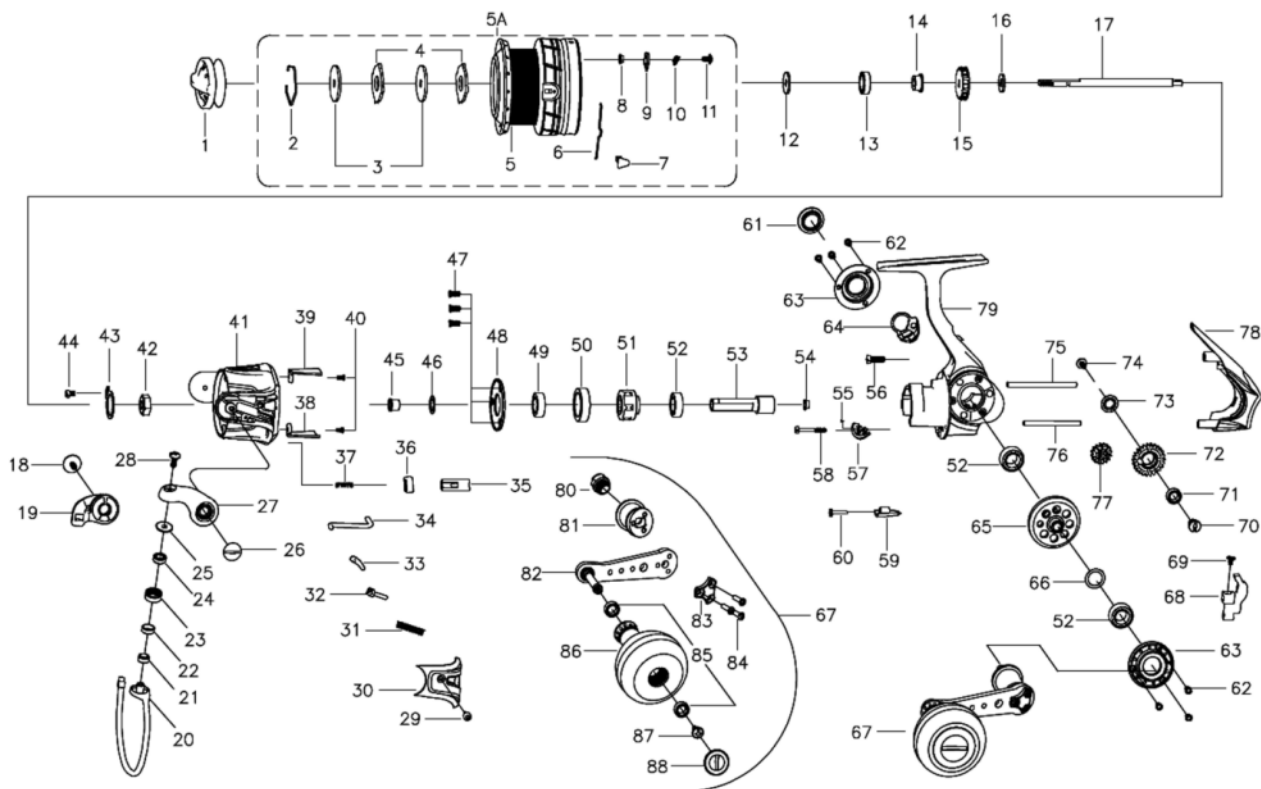

1477400 ROXANI SPINNING

ROXANI 3000MSH

パーツID	パーツ名	価格
1	1490288 DRAG KNOB ASSY	¥1,500
2	1488053 STOP RING	¥200
3	1490269 KEY WASHER	¥200
4	1446957 EARED WASHER	¥200
5	1490311 SPOOL	¥3,500
5A	1490312 SPOOL ASSY	¥5,000
6	1216569 LINE CLIP SPRING	¥200
7	1488056 LINE CLIP	¥200
8	1483525 CLICK WASHER	¥200
9	1241707 SPOOL CLICK	¥200
10	1214415 SPRING	¥160
11	1214413 ROTOR SCREW	¥200
12	1201745 CLICK GEAR WASHER	¥100
13	1224308 BEARING	¥600
14	1490272 BEARING SLEEVE	¥200
15	1482652 CLICK GEAR	¥300
16	1378777 SPOOL SHAFT WASHER	¥200
17	1488092 MAIN SHAFT	¥800
18	1378779 SCREW	¥200
19	1490273 BAIL HOLDER	¥400
20	1490303 BAIL WIRE	¥1,000
21	1380122 LOWER BUSHING	¥200
22	1380123 UPPER BUSHING	¥200
23	1488060 LINE ROLLER	¥300
24	1395730 BEARING	¥600
25	1378846 LINE ROLLER COLLAR	¥200
26	1488062 SCREW	¥200
27	1488063 BAIL ARM	¥400
28	1378789 SCREW	¥200
29	1488064 SCREW	¥200
30	1490304 BAIL ARM COVER	¥300
31	1378849 BAIL ARM SPRING	¥200
32	1378793 SPRING SEAT	¥200
33	1378794 PIVOT LEVER	¥300
34	1490305 TRIP PLUNGER	¥200
35	1488097 ROTOR BRAKE	¥200
36	1378853 RUBBER SLEEVE	¥200
37	1378852 ROTOR BRAKE SPRING	¥200
38	1490292 ROTOR DECORATIVE FILM	¥300
39	1490293 ROTOR DECORATIVE FILM	¥300
40	1248988 SCREW	¥200
41	1490306 ROTOR	¥2,000
42	1378801 ROTOR NUT	¥200
43	1378802 ROTOR NUT WASHER	¥200
44	1378803 SCREW	¥200
45	1404814 PINION GEAR BUSHING	¥200
46	1207718 WASHER	¥200
47	1210692 SCREW	¥200
48	1490307 BEARING COVER	¥500
49	1380233 BEARING	¥2,500