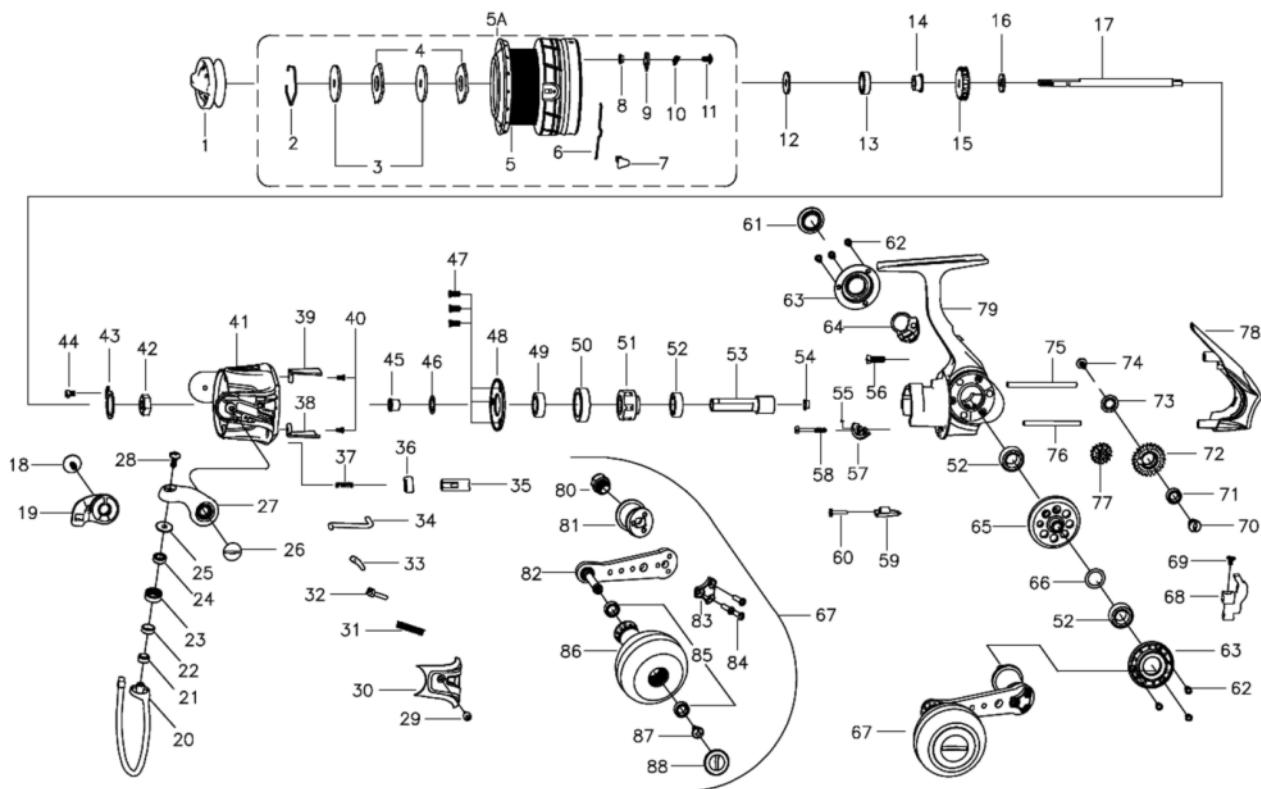

1477400 ROXANI SPINNING

ROXANI 3000MSH

ARIU SP ROYANT3000MSH 00

パーツID	パーツ名	価格
1	1490288 DRAG KNOB ASSY	¥1,500
2	1488053 STOP RING	¥200
3	1490269 KEY WASHER	¥200
4	1446957 EARED WASHER	¥200
5	1490311 SPOOL	¥3,500
5A	1490312 SPOOL ASSY	¥5,000
6	1216569 LINE CLIP SPRING	¥200
7	1488056 LINE CLIP	¥200
8	1483525 CLICK WASHER	¥200
9	1241707 SPOOL CLICK	¥200
10	1214415 SPRING	¥160
11	1214413 ROTOR SCREW	¥200
12	1201745 CLICK GEAR WASHER	¥100
13	1224308 BEARING	¥600
14	1490272 BEARING SLEEVE	¥200
15	1482652 CLICK GEAR	¥300
16	1378777 SPOOL SHAFT WASHER	¥200
17	1488092 MAIN SHAFT	¥800
18	1378779 SCREW	¥200
19	1490273 BAIL HOLDER	¥400
20	1490303 BAIL WIRE	¥1,000
21	1380122 LOWER BUSHING	¥200
22	1380123 UPPER BUSHING	¥200
23	1488060 LINE ROLLER	¥300
24	1395730 BEARING	¥600
25	1378846 LINE ROLLER COLLAR	¥200
26	1488062 SCREW	¥200
27	1488063 BAIL ARM	¥400
28	1378789 SCREW	¥200
29	1488064 SCREW	¥200
30	1490304 BAIL ARM COVER	¥300
31	1378849 BAIL ARM SPRING	¥200
32	1378793 SPRING SEAT	¥200
33	1378794 PIVOT LEVER	¥300
34	1490305 TRIP PLUNGER	¥200
35	1488097 ROTOR BRAKE	¥200
36	1378853 RUBBER SLEEVE	¥200
37	1378852 ROTOR BRAKE SPRING	¥200
38	1490292 ROTOR DECORATIVE FILM	¥300
39	1490293 ROTOR DECORATIVE FILM	¥300
40	1248988 SCREW	¥200
41	1490306 ROTOR	¥2,000
42	1378801 ROTOR NUT	¥200
43	1378802 ROTOR NUT WASHER	¥200
44	1378803 SCREW	¥200
45	1404814 PINION GEAR BUSHING	¥200
46	1207718 WASHER	¥200
47	1210692 SCREW	¥200
48	1490307 BEARING COVER	¥500
49	1380233 BEARING	¥2,500