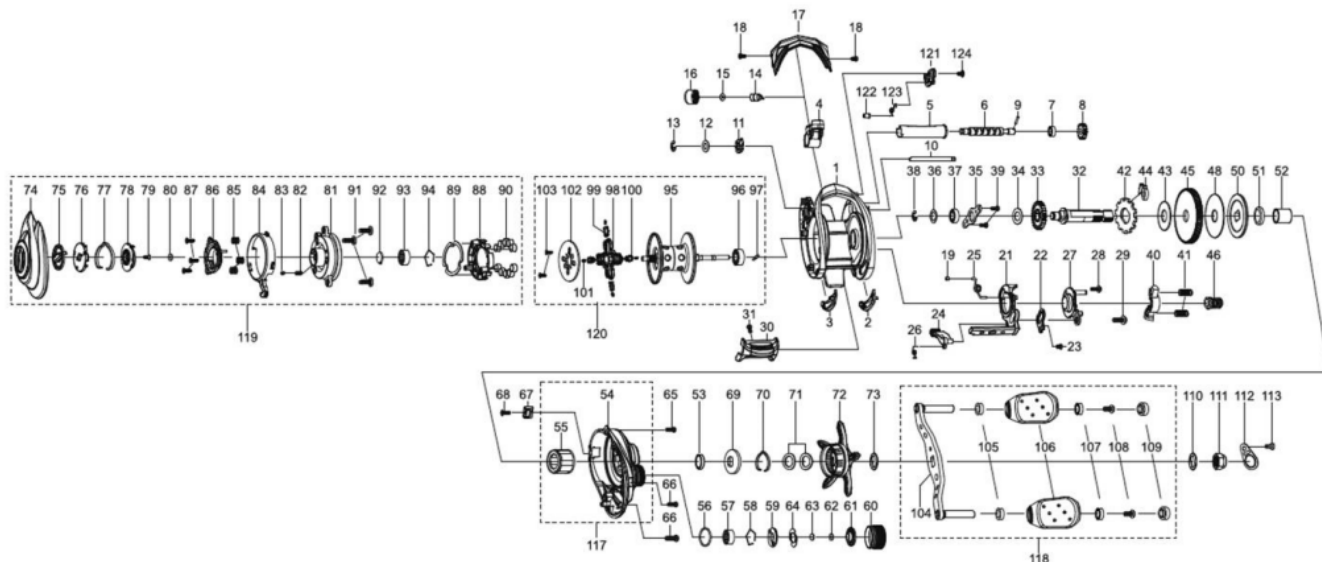

1487501 ROXANI BAITCASTIN

ROXANI8

Please specify reel model number and number in reel foot when ordering parts.

Ambassadeur ROXANI 8 28 00

パーツID	パーツ名	価格	
1	1490481	FRAME	¥5,000
2	1490482	SLIDE WASHER RIGHT	¥200
3	1490483	SLIDE WASHER LEFT	¥200
4	1490484	LINE GUIDE	¥500
5	1137750	LEVEL WIND TUBE	¥300
6	1125805	WORM SHAFT	¥1,500
7	1313502	WORM SHAFT BUSHING	¥200
8	1125732	WORM SHAFT GEAR	¥100
9	1125733	WORM SHAFT PIN	¥50
10	1490485	LINE GUIDE SHAFT	¥300
11	1313359	WORM SHAFT PIN HOLDER	¥200
12	1185695	WORM SHAFT WASHER	¥160
13	1124201	RETAINER	¥50
14	1125806	PAWL	¥300
15	1116193	WASHER	¥50
16	1129323	LINE GUIDE NUT	¥70
17	1490486	FRONT COVER	¥500
18	1452764	SCREW	¥200
19	1415616	BUSHING	¥200
20	1490487	BUSHING	¥200
21	1490488	CLUTCH CAM	¥300
22	1415619	LINK PLATE	¥200
23	1415620	SCREW	¥200
24	1289969	KICK LEVER	¥300
25	1380524	CLUTCH SPRING	¥200
26	1490489	KICK LEVER SPRING	¥200
27	1415621	CLUTCH PLATE	¥200
28	1415622	SCREW	¥200
29	1380616	SCREW	¥200
30	1490490	THUMB BAR	¥300
31	1252078	SCREW	¥160
32	1490491	MAIN GEAR SHAFT	¥1,200
33	1251634	LEVEL WIND GEAR	¥160
34	1380530	WASHER	¥200
35	1490492	MAIN GEAR SHAFT PLATE	¥200
36	1490493	WASHER	¥200
37	1116186	BALL BEARING	¥600
38	1124201	RETAINER	¥50
39	1372152	SCREW	¥200
40	1125753	YOKE	¥100
41	1116237	YOKE SPRING	¥50
42	1144195	RATCHET	¥150
43	1281133	DRAG WASHER	¥250
44	1144194	STOPPER	¥900
45	1490520	MAIN GEAR	¥2,000
46	1490521	PINION	¥1,000
48	1190698	DRAG WASHER	¥160
50	1144201	PRESSURE WASHER	¥150
51	1185755	WASHER	¥200
52	1257782	SLEEVE	¥200