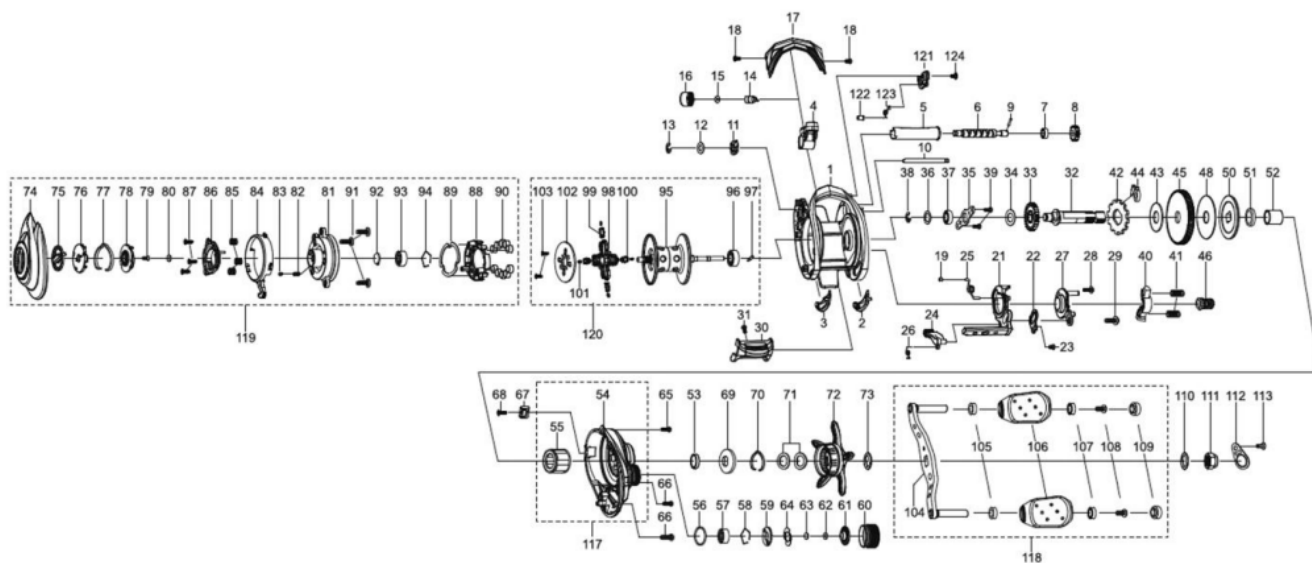

1487503 ROXANI BAITCASTIN

ROXANI7

Please specify reel model number and number in reel foot when ordering parts.

Ambassadeur ROXANI 7 28 00

パーツID	パーツ名	価格	
1	1490481	FRAME	¥5,000
2	1490482	SLIDE WASHER RIGHT	¥200
3	1490483	SLIDE WASHER LEFT	¥200
4	1490484	LINE GUIDE	¥500
5	1137750	LEVEL WIND TUBE	¥300
6	1125805	WORM SHAFT	¥1,500
7	1313502	WORM SHAFT BUSHING	¥200
8	1125732	WORM SHAFT GEAR	¥100
9	1125733	WORM SHAFT PIN	¥50
10	1490485	LINE GUIDE SHAFT	¥300
11	1313359	WORM SHAFT PIN HOLDER	¥200
12	1185695	WORM SHAFT WASHER	¥160
13	1124201	RETAINER	¥50
14	1125806	PAWL	¥300
15	1116193	WASHER	¥50
16	1129323	LINE GUIDE NUT	¥70
17	1490486	FRONT COVER	¥500
18	1452764	SCREW	¥200
19	1415616	BUSHING	¥200
20	1490487	BUSHING	¥200
21	1490488	CLUTCH CAM	¥300
22	1415619	LINK PLATE	¥200
23	1415620	SCREW	¥200
24	1289969	KICK LEVER	¥300
25	1380524	CLUTCH SPRING	¥200
26	1490489	KICK LEVER SPRING	¥200
27	1415621	CLUTCH PLATE	¥200
28	1415622	SCREW	¥200
29	1380616	SCREW	¥200
30	1490490	THUMB BAR	¥300
31	1252078	SCREW	¥160
32	1490491	MAIN GEAR SHAFT	¥1,200
33	1251634	LEVEL WIND GEAR	¥160
34	1380530	WASHER	¥200
35	1490492	MAIN GEAR SHAFT PLATE	¥200
36	1490493	WASHER	¥200
37	1116186	BALL BEARING	¥600
38	1124201	RETAINER	¥50
39	1372152	SCREW	¥200
40	1125753	YOKE	¥100
41	1116237	YOKE SPRING	¥50
42	1144195	RATCHET	¥150
43	1281133	DRAG WASHER	¥250
44	1144194	STOPPER	¥900
45	1490494	MAIN GEAR	¥2,000
46	1125809	PINION 7,1	¥1,000
48	1190698	DRAG WASHER	¥160
50	1144201	PRESSURE WASHER	¥150
51	1185755	WASHER	¥200
52	1257782	SLEEVE	¥200