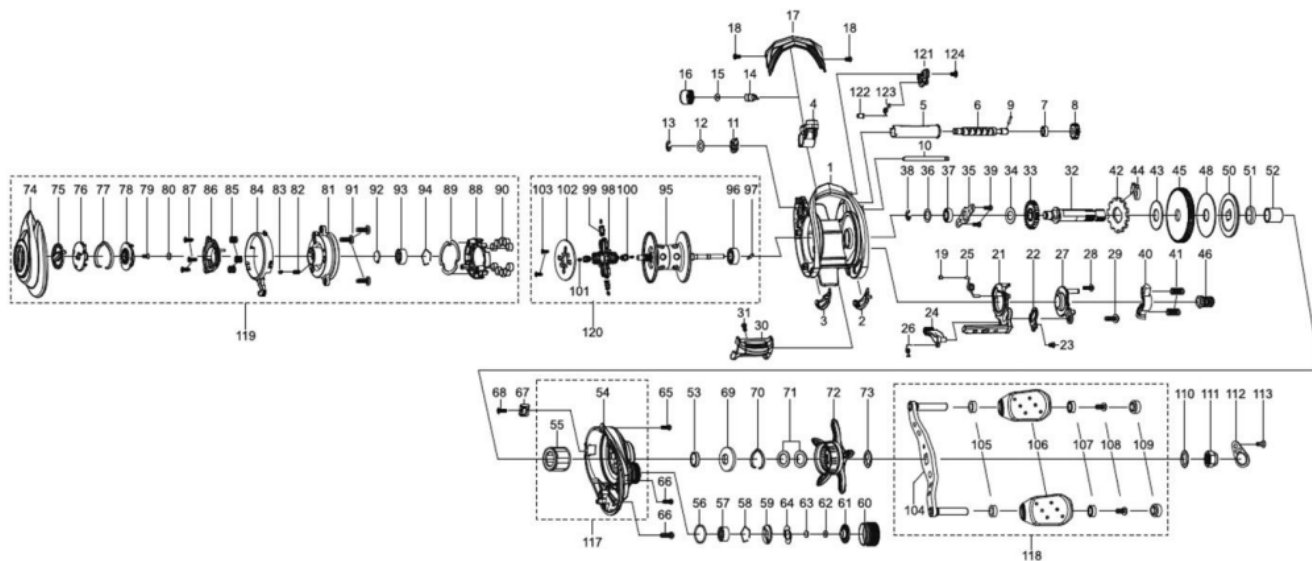

1487503 ROXANI BAITCASTIN

ROXANI7

Please specify reel model number and number in reel foot when ordering parts.

Ambassadeur ROXANI 7 28 00

パーツID	パーツ名	価格
1	1490481 FRAME	¥5,000
2	1490482 SLIDE WASHER RIGHT	¥200
3	1490483 SLIDE WASHER LEFT	¥200
4	1490484 LINE GUIDE	¥500
5	1137750 LEVEL WIND TUBE	¥300
6	1125805 WORM SHAFT	¥1,500
7	1313502 WORM SHAFT BUSHING	¥200
8	1125732 WORM SHAFT GEAR	¥100
9	1125733 WORM SHAFT PIN	¥50
10	1490485 LINE GUIDE SHAFT	¥300
11	1313359 WORM SHAFT PIN HOLDER	¥200
12	1185695 WORM SHAFT WASHER	¥160
13	1124201 RETAINER	¥50
14	1125806 PAWL	¥300
15	1116193 WASHER	¥50
16	1129323 LINE GUIDE NUT	¥70
17	1490486 FRONT COVER	¥500
18	1452764 SCREW	¥200
19	1415616 BUSHING	¥200
20	1490487 BUSHING	¥200
21	1490488 CLUTCH CAM	¥300
22	1415619 LINK PLATE	¥200
23	1415620 SCREW	¥200
24	1289969 KICK LEVER	¥300
25	1380524 CLUTCH SPRING	¥200
26	1490489 KICK LEVER SPRING	¥200
27	1415621 CLUTCH PLATE	¥200
28	1415622 SCREW	¥200
29	1380616 SCREW	¥200
30	1490490 THUMB BAR	¥300
31	1252078 SCREW	¥160
32	1490491 MAIN GEAR SHAFT	¥1,200
33	1251634 LEVEL WIND GEAR	¥160
34	1380530 WASHER	¥200
35	1490492 MAIN GEAR SHAFT PLATE	¥200
36	1490493 WASHER	¥200
37	1116186 BALL BEARING	¥600
38	1124201 RETAINER	¥50
39	1372152 SCREW	¥200
40	1125753 YOKE	¥100
41	1116237 YOKE SPRING	¥50
42	1144195 RATCHET	¥150
43	1281133 DRAG WASHER	¥250
44	1144194 STOPPER	¥900
45	1490494 MAIN GEAR	¥2,000
46	1125809 PINION 7,1	¥1,000
48	1190698 DRAG WASHER	¥160
50	1144201 PRESSURE WASHER	¥150
51	1185755 WASHER	¥200
52	1257782 SLEEVE	¥200