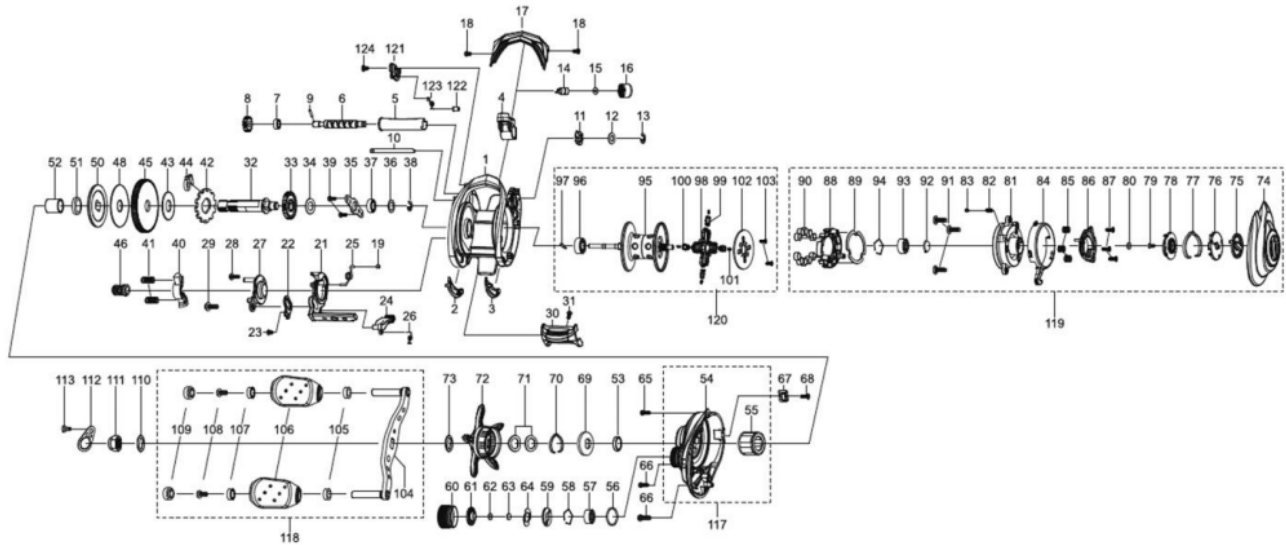

1487504 ROXANI BAITCASTIN

ROXANI7-L

Please specify reel model number and number in reel foot when ordering parts.

Ambassadeur **ROXANI 7-L** 28 00

パーツID	パーツ名	価格
1	1490538 FRAME	¥5,000
2	1490482 SLIDE WASHER RIGHT	¥200
3	1490483 SLIDE WASHER LEFT	¥200
4	1490484 LINE GUIDE	¥500
5	1137750 LEVEL WIND TUBE	¥300
6	1125805 WORM SHAFT	¥1,500
7	1313502 WORM SHAFT BUSHING	¥200
8	1125732 WORM SHAFT GEAR	¥100
9	1125733 WORM SHAFT PIN	¥50
10	1490485 LINE GUIDE SHAFT	¥300
11	1313359 WORM SHAFT PIN HOLDER	¥200
12	1185695 WORM SHAFT WASHER	¥160
13	1124201 RETAINER	¥50
14	1125806 PAWL	¥300
15	1116193 WASHER	¥50
16	1129323 LINE GUIDE NUT	¥70
17	1490539 FRONT COVER	¥500
18	1452764 SCREW	¥200
19	1415616 BUSHING	¥200
20	1490487 BUSHING	¥200
21	1490540 CLUTCH CAM	¥300
22	1415619 LINK PLATE	¥200
23	1415620 SCREW	¥200
24	1289971 KICK LEVER	¥300
25	1380547 CLUTCH SPRING	¥200
26	1490541 KICK LEVER SPRING	¥200
27	1415661 CLUTCH PLATE	¥200
28	1415622 SCREW	¥200
29	1380616 SCREW	¥200
30	1490490 THUMB BAR	¥300
31	1252078 SCREW	¥160
32	1490542 MAIN GEAR SHAFT	¥1,200
33	1251634 LEVEL WIND GEAR	¥160
34	1380530 WASHER	¥200
35	1490492 MAIN GEAR SHAFT PLATE	¥200
36	1490493 WASHER	¥200
37	1116186 BALL BEARING	¥600
38	1124201 RETAINER	¥50
39	1372152 SCREW	¥200
40	1127703 YOKE	¥100
41	1116237 YOKE SPRING	¥50
42	1144195 RATCHET	¥150
43	1281133 DRAG WASHER	¥250
44	1144194 STOPPER	¥900
45	1490543 MAIN GEAR	¥2,000
46	1200012 PINION GEAR(K)	¥1,000
48	1190698 DRAG WASHER	¥160
50	1144201 PRESSURE WASHER	¥150
51	1185755 WASHER	¥200
52	1257782 SLEEVE	¥200