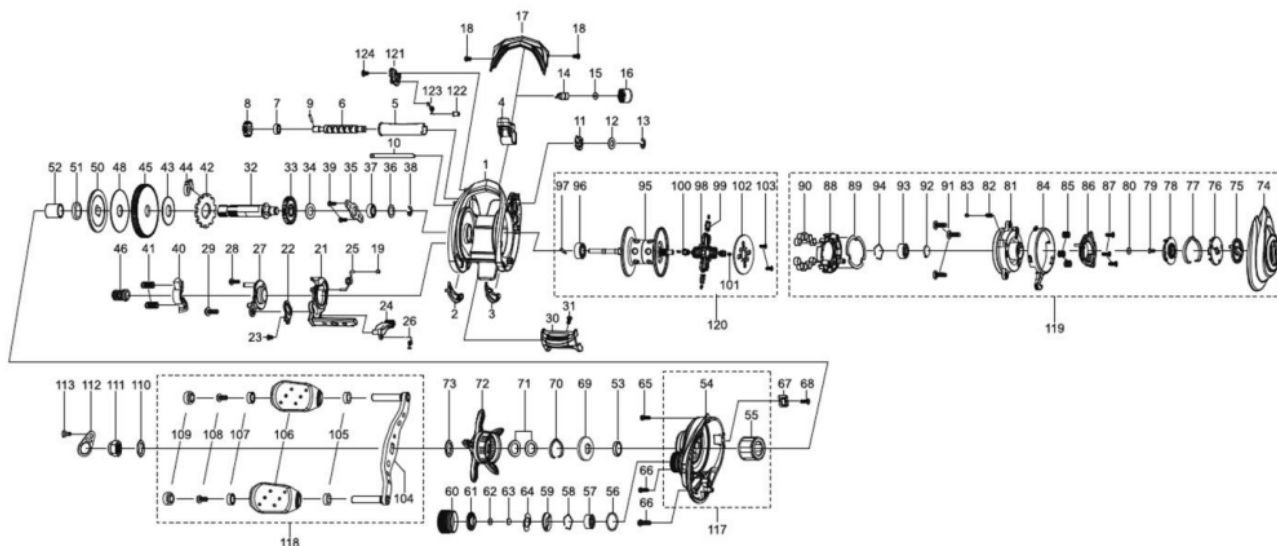

1487504 ROXANI BAITCASTIN

ROXANI7-L

Please specify reel model number and number in reel foot when ordering parts.

Ambassadeur ROXANI 7-L 28 00

パーツID	パーツ名	価格
1	1490538 FRAME	¥5,000
2	1490482 SLIDE WASHER RIGHT	¥200
3	1490483 SLIDE WASHER LEFT	¥200
4	1490484 LINE GUIDE	¥500
5	1137750 LEVEL WIND TUBE	¥300
6	1125805 WORM SHAFT	¥1,500
7	1313502 WORM SHAFT BUSHING	¥200
8	1125732 WORM SHAFT GEAR	¥100
9	1125733 WORM SHAFT PIN	¥50
10	1490485 LINE GUIDE SHAFT	¥300
11	1313359 WORM SHAFT PIN HOLDER	¥200
12	1185695 WORM SHAFT WASHER	¥160
13	1124201 RETAINER	¥50
14	1125806 PAWL	¥300
15	1116193 WASHER	¥50
16	1129323 LINE GUIDE NUT	¥70
17	1490539 FRONT COVER	¥500
18	1452764 SCREW	¥200
19	1415616 BUSHING	¥200
20	1490487 BUSHING	¥200
21	1490540 CLUTCH CAM	¥300
22	1415619 LINK PLATE	¥200
23	1415620 SCREW	¥200
24	1289971 KICK LEVER	¥300
25	1380547 CLUTCH SPRING	¥200
26	1490541 KICK LEVER SPRING	¥200
27	1415661 CLUTCH PLATE	¥200
28	1415622 SCREW	¥200
29	1380616 SCREW	¥200
30	1490490 THUMB BAR	¥300
31	1252078 SCREW	¥160
32	1490542 MAIN GEAR SHAFT	¥1,200
33	1251634 LEVEL WIND GEAR	¥160
34	1380530 WASHER	¥200
35	1490492 MAIN GEAR SHAFT PLATE	¥200
36	1490493 WASHER	¥200
37	1116186 BALL BEARING	¥600
38	1124201 RETAINER	¥50
39	1372152 SCREW	¥200
40	1127703 YOKE	¥100
41	1116237 YOKE SPRING	¥50
42	1144195 RATCHET	¥150
43	1281133 DRAG WASHER	¥250
44	1144194 STOPPER	¥900
45	1490543 MAIN GEAR	¥2,000
46	1200012 PINION GEAR(K)	¥1,000
48	1190698 DRAG WASHER	¥160
50	1144201 PRESSURE WASHER	¥150
51	1185755 WASHER	¥200
52	1257782 SLEEVE	¥200