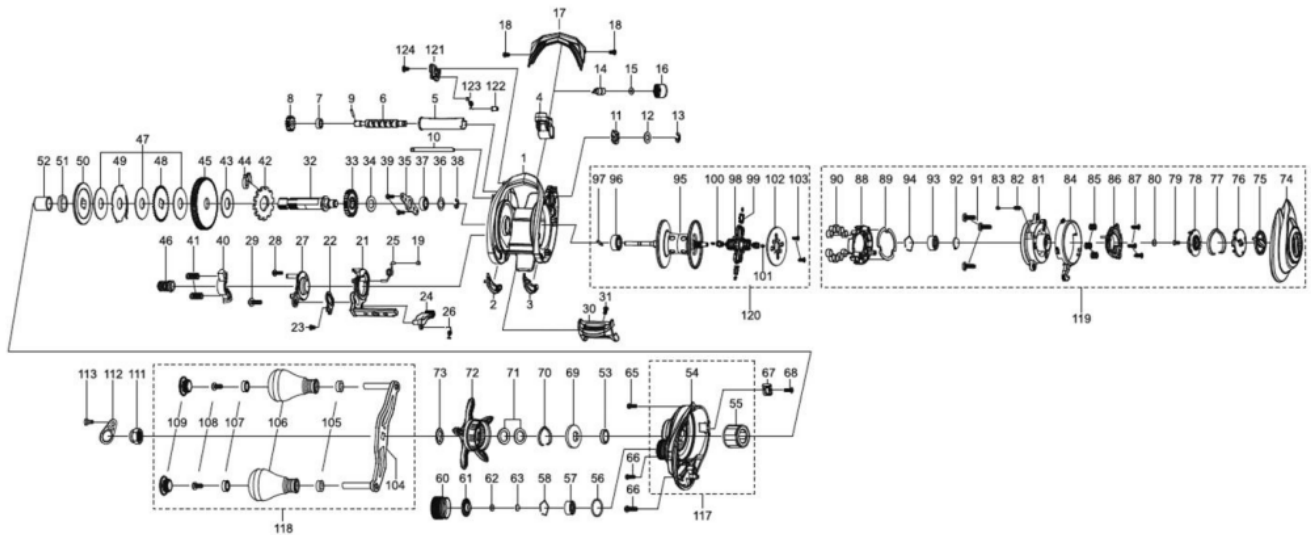

1487510 ROXANI BAITCASTIN

ROXANI POWERSHOOTER-L

Please specify reel model number and number in reel foot when ordering parts.

Ambassadeur **ROXANI POWERSHOOTER-L 28 00**

パーツID	パーツ名	価格	
1	1495892	FRAME	¥5,000
2	1490482	SLIDE WASHER RIGHT	¥200
3	1490483	SLIDE WASHER LEFT	¥200
4	1490484	LINE GUIDE	¥500
5	1137750	LEVEL WIND TUBE	¥300
6	1125805	WORM SHAFT	¥1,500
7	1313502	WORM SHAFT BUSHING	¥200
8	1125732	WORM SHAFT GEAR	¥100
9	1125733	WORM SHAFT PIN	¥50
10	1490485	LINE GUIDE SHAFT	¥300
11	1313359	WORM SHAFT PIN HOLDER	¥200
12	1185695	WORM SHAFT WASHER	¥160
13	1124201	RETAINER	¥50
14	1125806	PAWL	¥300
15	1116193	WASHER	¥50
16	1129323	LINE GUIDE NUT	¥70
17	1490539	FRONT COVER	¥500
18	1452764	SCREW	¥200
19	1415616	BUSHING	¥200
21	1490540	CLUTCH CAM	¥300
22	1415619	LINK PLATE	¥200
23	1415620	SCREW	¥200
24	1289971	KICK LEVER	¥300
25	1380547	CLUTCH SPRING	¥200
26	1490541	KICK LEVER SPRING	¥200
27	1415661	CLUTCH PLATE	¥200
28	1415622	SCREW	¥200
29	1380616	SCREW	¥200
30	1490490	THUMB BAR	¥300
31	1252078	SCREW	¥160
32	1415576	MAIN GEAR SHAFT	¥1,000
33	1251634	LEVEL WIND GEAR	¥160
34	1380530	WASHER	¥200
35	1490492	MAIN GEAR SHAFT PLATE	¥200
36	1490493	WASHER	¥200
37	1116186	BALL BEARING	¥600
38	1124201	RETAINER	¥50
39	1372152	SCREW	¥200
40	1127703	YOKE	¥100
41	1116237	YOKE SPRING	¥50
42	1144195	RATCHET	¥150
43	1281133	DRAG WASHER	¥250
44	1144194	STOPPER	¥900
45	1308895	MAIN GEAR (K)	¥2,000
46	1490553	PINION	¥1,000
47	1281218	DRAG WASHER	¥200
48	1281219	DRAG WASHER	¥200
49	1495893	EAR WASHER	¥200
50	1125763	PRESURE WASHER	¥150
51	1185755	WASHER	¥200