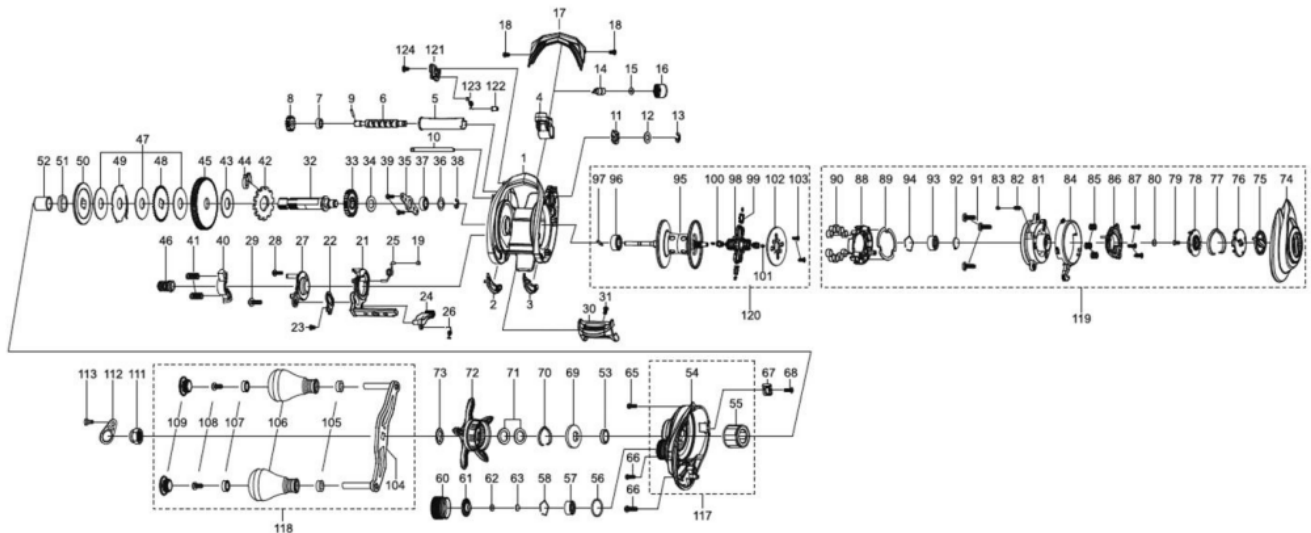

1487510 ROXANI BAITCASTIN

ROXANI POWERSHOOTER-L

Please specify reel model number and number in reel foot when ordering parts.

Ambassadeur **ROXANI POWERSHOOTER-L 28 00**

パーツID	パーツ名	価格	
1	1495892	FRAME	¥5,000
2	1490482	SLIDE WASHER RIGHT	¥200
3	1490483	SLIDE WASHER LEFT	¥200
4	1490484	LINE GUIDE	¥500
5	1137750	LEVEL WIND TUBE	¥300
6	1125805	WORM SHAFT	¥1,500
7	1313502	WORM SHAFT BUSHING	¥200
8	1125732	WORM SHAFT GEAR	¥100
9	1125733	WORM SHAFT PIN	¥50
10	1490485	LINE GUIDE SHAFT	¥300
11	1313359	WORM SHAFT PIN HOLDER	¥200
12	1185695	WORM SHAFT WASHER	¥160
13	1124201	RETAINER	¥50
14	1125806	PAWL	¥300
15	1116193	WASHER	¥50
16	1129323	LINE GUIDE NUT	¥70
17	1490539	FRONT COVER	¥500
18	1452764	SCREW	¥200
19	1415616	BUSHING	¥200
21	1490540	CLUTCH CAM	¥300
22	1415619	LINK PLATE	¥200
23	1415620	SCREW	¥200
24	1289971	KICK LEVER	¥300
25	1380547	CLUTCH SPRING	¥200
26	1490541	KICK LEVER SPRING	¥200
27	1415661	CLUTCH PLATE	¥200
28	1415622	SCREW	¥200
29	1380616	SCREW	¥200
30	1490490	THUMB BAR	¥300
31	1252078	SCREW	¥160
32	1415576	MAIN GEAR SHAFT	¥1,000
33	1251634	LEVEL WIND GEAR	¥160
34	1380530	WASHER	¥200
35	1490492	MAIN GEAR SHAFT PLATE	¥200
36	1490493	WASHER	¥200
37	1116186	BALL BEARING	¥600
38	1124201	RETAINER	¥50
39	1372152	SCREW	¥200
40	1127703	YOKE	¥100
41	1116237	YOKE SPRING	¥50
42	1144195	RATCHET	¥150
43	1281133	DRAG WASHER	¥250
44	1144194	STOPPER	¥900
45	1308895	MAIN GEAR (K)	¥2,000
46	1490553	PINION	¥1,000
47	1281218	DRAG WASHER	¥200
48	1281219	DRAG WASHER	¥200
49	1495893	EAR WASHER	¥200
50	1125763	PRESURE WASHER	¥150
51	1185755	WASHER	¥200