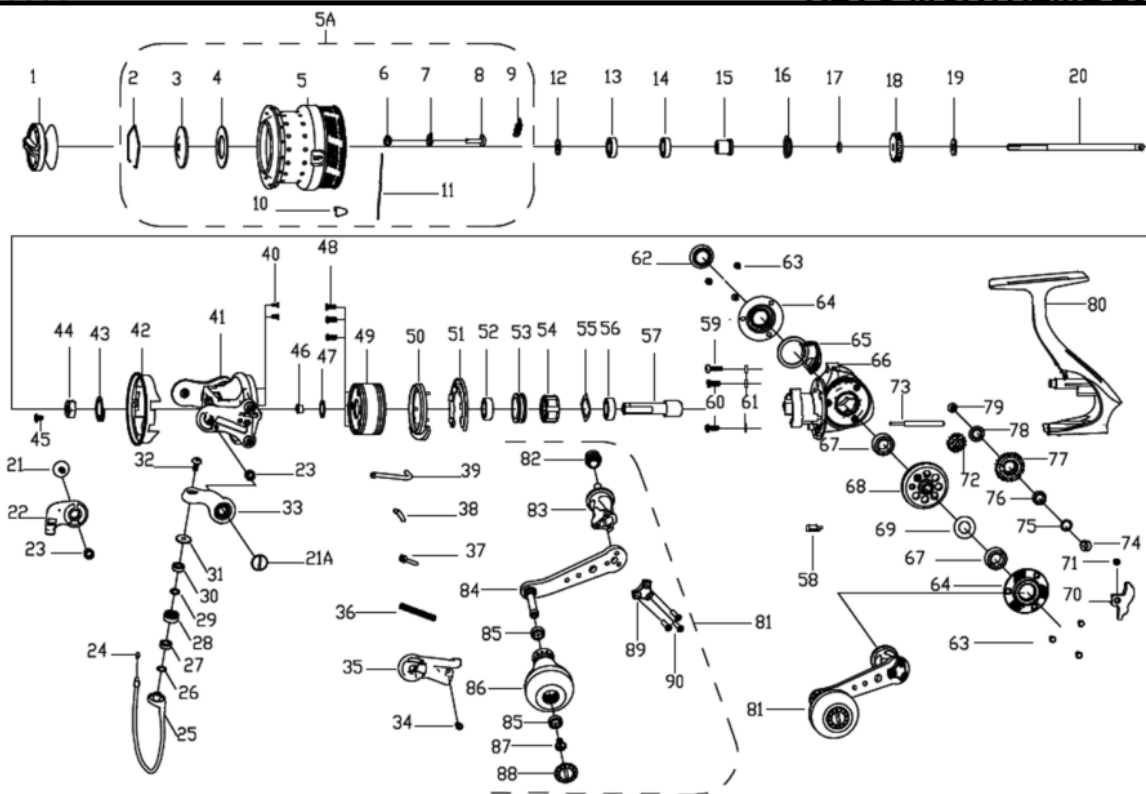

1493356 REVO SPINNING

REVO MGXTREME 2500MSH

パーツID	パーツ名	価格	
1	1482603	DRAG KNOB ASSY	¥1,500
2	1482604	STOP RING	¥200
3	1482605	KEYED WASHER	¥200
4	1482606	DRAG WASHER	¥300
5	1496565	SPOOL	¥5,500
5A	1496566	MAIN SPOOL ASSY	¥6,500
6	1241706	CLICK WASHER	¥160
7	1493498	SPOOL CLICK	¥200
8	1258432	SCREW	¥200
9	1482649	SPOOL SPRING	¥200
10	1378771	LINE CLIP	¥200
11	1216569	LINE CLIP SPRING	¥200
12	1201745	CLICK GEAR WASHER	¥100
13	1224308	BEARING	¥600
14	1224308	BEARING	¥600
15	1482650	BEARING SLEEVE	¥200
16	1482651	SEAL	¥200
17	1378774	O-RING	¥200
18	1482652	CLICK GEAR	¥300
19	1378777	SPOOL SHAFT WASHER	¥200
20	1482653	MAIN SHAFT	¥1,000
21	1482654	SCREW	¥200
21A	1482655	SCREW	¥200
22	1483420	BAIL HOLDER	¥400
23	1482657	BUSHING	¥200
24	1378782	BAIL WIRE UNDERLAY	¥200
25	1483421	BAIL WIRE	¥1,200
26	1378784	SHIM	¥200
27	1380228	BEARING	¥2,500
28	1378785	LINE ROLLER	¥400
29	1378786	LINE SLIDER WASHER	¥200
30	1380228	BEARING	¥2,500
31	1378846	LINE ROLLER COLLAR	¥200
32	1378789	SCREW	¥200
33	1482659	BAIL ARM	¥400
34	1482660	SCREW	¥200
35	1482661	BAIL ARM COVER	¥300
36	1482662	BAIL ARM SPRING	¥200
37	1378793	SPRING SEAT	¥200
38	1378794	PIVOT LEVER	¥300
39	1483422	TRIP PLUNGER	¥200
40	1207341	ROTOR SCREW	¥200
41	1493508	ROTOR	¥6,000
42	1483423	ROTOR RING	¥1,000
43	1378802	ROTOR NUT WASHER	¥200
44	1378801	ROTOR NUT	¥200
45	1214413	ROTOR SCREW	¥200
46	1404814	PINION GEAR BUSHING	¥200
47	1378805	WASHER	¥200
48	1216637	SCREW	¥160