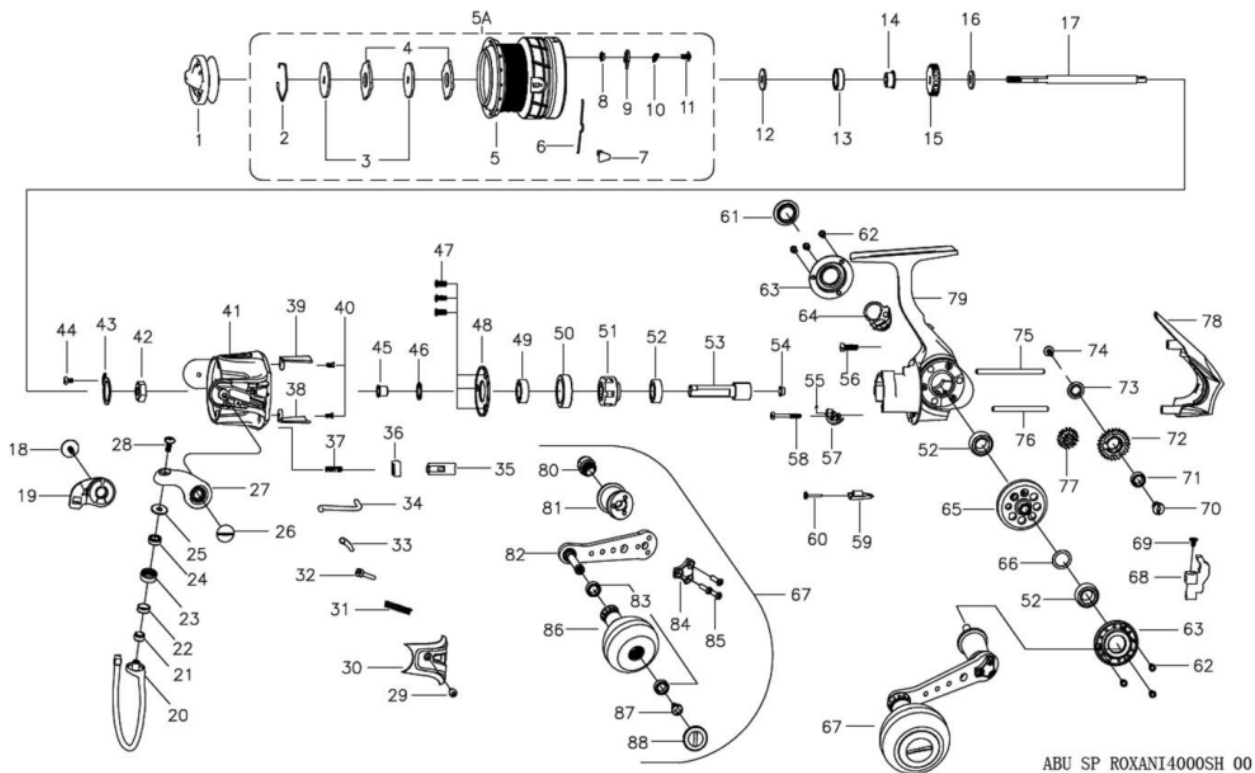

1493357 ROXANI SPINNING

ROXANI 4000SH

パーツID	パーツ名	価格
1	1490288 DRAG KNOB ASSY	¥1,500
2	1488053 STOP RING	¥200
3	1490269 KEY WASHER	¥200
4	1446957 EARED WASHER	¥200
5	1497529 SPOOL	¥4,000
5A	1497530 SPOOL ASSY	¥5,500
6	1216569 LINE CLIP SPRING	¥200
7	1488056 LINE CLIP	¥200
8	1483525 CLICK WASHER	¥200
9	1241707 SPOOL CLICK	¥200
10	1214415 SPRING	¥160
11	1214413 ROTOR SCREW	¥200
12	1201745 CLICK GEAR WASHER	¥100
13	1224308 BEARING	¥600
14	1490272 BEARING SLEEVE	¥200
15	1482652 CLICK GEAR	¥300
16	1378777 SPOOL SHAFT WASHER	¥200
17	1488057 MAIN SHAFT	¥800
18	1378779 SCREW	¥200
19	1497531 BAIL HOLDER	¥400
20	1497532 BAIL WIRE	¥1,000
21	1380122 LOWER BUSHING	¥200
22	1380123 UPPER BUSHING	¥200
23	1488060 LINE ROLLER	¥300
24	1395730 BEARING	¥600
25	1488061 LINE ROLLER COLLAR	¥200
26	1488062 SCREW	¥200
27	1488063 BAIL ARM	¥400
28	1378789 SCREW	¥200
29	1488064 SCREW	¥200
30	1488065 BAIL ARM COVER	¥300
31	1378849 BAIL ARM SPRING	¥200
32	1378793 SPRING SEAT	¥200
33	1378794 PIVOT LEVER	¥300
34	1488066 TRIP PLUNGER	¥200
35	1378851 ROTOR BRAKE	¥200
36	1378853 RUBBER SLEEVE	¥200
37	1378852 ROTOR BRAKE SPRING	¥200
38	1490292 ROTOR DECORATIVE FILM	¥300
39	1490293 ROTOR DECORATIVE FILM	¥300
40	1248988 SCREW	¥200
41	1497533 ROTOR	¥2,000
42	1378801 ROTOR NUT	¥200
43	1378802 ROTOR NUT WASHER	¥200
44	1378803 SCREW	¥200
45	1404814 PINION GEAR BUSHING	¥200
46	1207718 WASHER	¥200
47	1210692 SCREW	¥200
48	1495540 BEARING COVER	¥500
49	1380233 BEARING	¥2,500