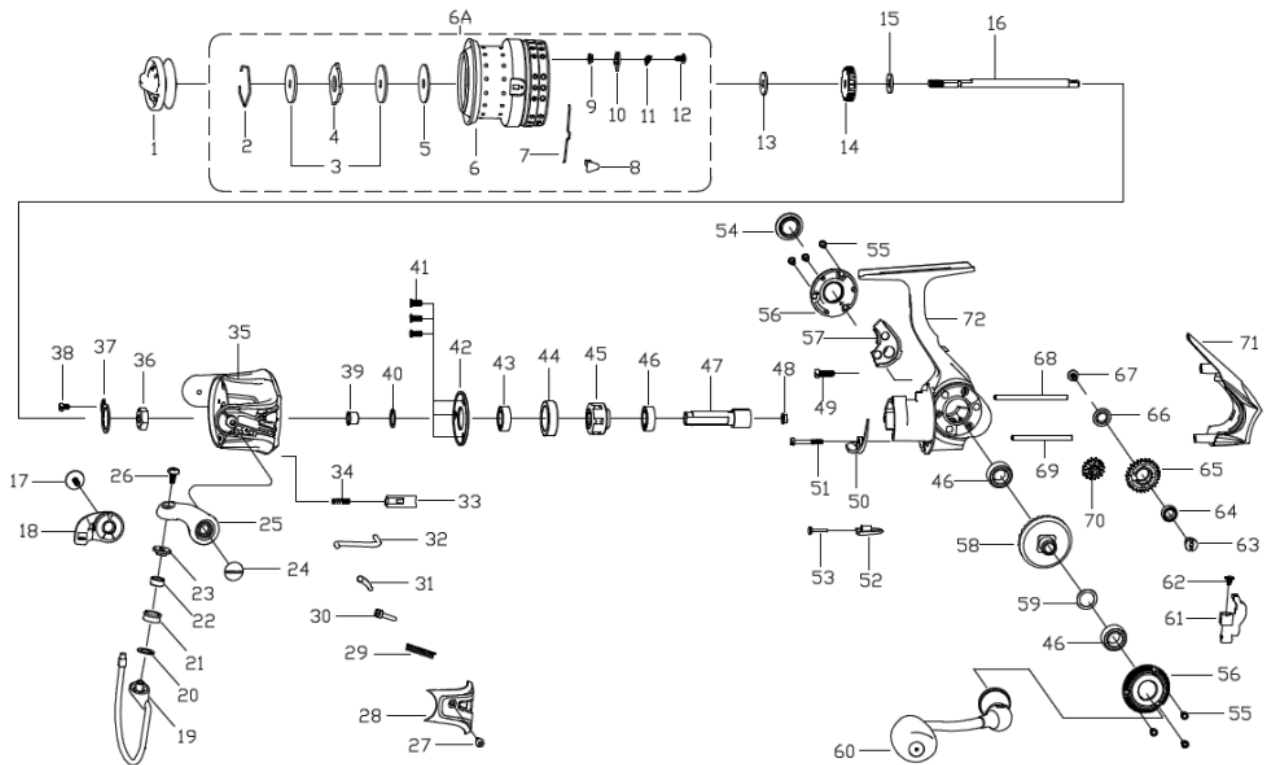

1500953 SUPERIOR SP

SUPERIOR 1000S

ABU SP SUPERIOR1000S 00

パーツID	パーツ名	価格
1	1508543 DRAG KNOB ASSY	¥1,000
2	1488053 STOP RING	¥200
3	1446956 KEY WASHER (2REQ)	¥200
4	1446957 EARED WASHER	¥200
5	1225637 DRAG WASHER	¥200
6	1508544 SPOOL	¥2,000
6A	1508545 SPOOL ASSY	¥3,500
7	1378772 LINE CLIP SPRING	¥200
8	1488056 LINE CLIP	¥200
9	1483525 CLICK WASHER	¥200
10	1241707 SPOOL CLICK	¥200
11	1214415 SPRING	¥160
12	1214413 ROTOR SCREW	¥200
13	1201745 CLICK GEAR WASHER	¥100
14	1482652 CLICK GEAR	¥300
15	1378777 SPOOL SHAFT WASHER	¥200
16	1488102 MAIN SHAFT	¥800
17	1378779 SCREW	¥200
18	1508546 BAIL HOLDER	¥400
19	1508547 BAIL WIRE ASSY	¥1,000
20	1200780 LINE ROLLER WASHER	¥160
21	1508548 LINE ROLLER	¥300
22	1508549 BUSHING	¥200
23	1508550 LINE ROLLER COLLAR	¥200
24	1488062 SCREW	¥200
25	1508551 BAIL ARM	¥400
26	1378789 SCREW	¥200
27	1378790 SCREW	¥200
28	1508552 BAIL ARM COVER	¥300
29	1378792 BAIL ARM SPRING	¥200
30	1378793 SPRING SEAT	¥200
31	1378794 PIVOT LEVER	¥300
32	1488120 TRIP PLUNGER	¥200
33	1378796 ROTOR BRAKE	¥200
34	1378797 ROTOR BRAKE SPRING	¥200
35	1508553 ROTOR	¥2,000
36	1488068 ROTOR NUT WASHER	¥200
37	1378802 ROTOR NUT WASHER	¥200
38	1378803 SCREW	¥200
39	1404814 PINION GEAR BUSHING	¥200
40	1207718 WASHER	¥200
41	1210692 SCREW	¥200
42	1378806 BEARING COVER	¥500
43	1380233 BEARING	¥2,500
44	1488070 BEARING SLEEVE	¥300
45	1490278 ONE WAY CLUTCH	¥2,500
46	1200814 BEARING	¥800
47	1508554 PINION GEAR	¥1,200
48	1488072 BUSHING	¥200
49	1380156 SCREW	¥200