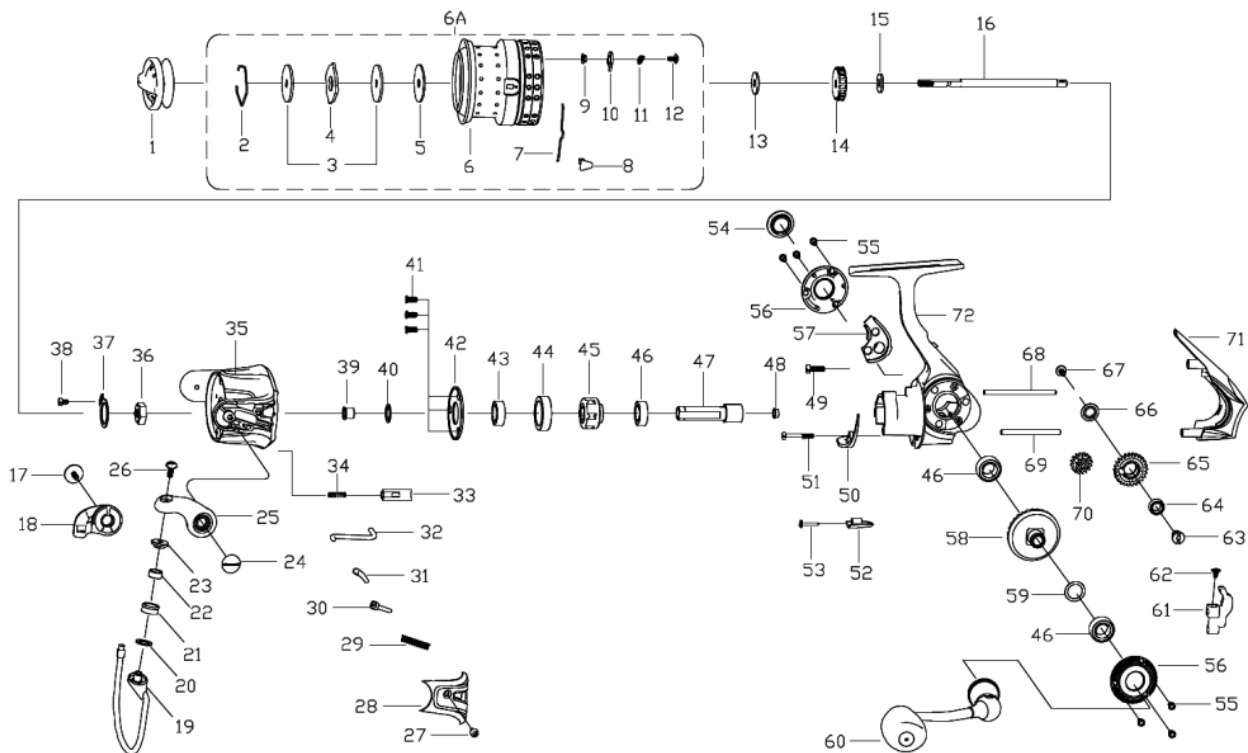

1500954 SUPERIOR SP

SUPERIOR 2000S

ABU SP SUPERIOR2000S 00

パーツID	パーツ名	価格
1	1508564 DRAG KNOB ASSY	¥1,000
2	1488053 STOP RING	¥200
3	1446956 KEY WASHER (2REQ)	¥200
4	1446957 EARED WASHER	¥200
5	1225637 DRAG WASHER	¥200
6	1508565 SPOOL	¥2,000
6A	1508566 SPOOL ASSY	¥3,500
7	1378772 LINE CLIP SPRING	¥200
8	1488056 LINE CLIP	¥200
9	1483525 CLICK WASHER	¥200
10	1241707 SPOOL CLICK	¥200
11	1214415 SPRING	¥160
12	1214413 ROTOR SCREW	¥200
13	1201745 CLICK GEAR WASHER	¥100
14	1482652 CLICK GEAR	¥300
15	1378777 SPOOL SHAFT WASHER	¥200
16	1488102 MAIN SHAFT	¥800
17	1378779 SCREW	¥200
18	1508567 BAIL HOLDER	¥400
19	1508568 BAIL WIRE ASSY	¥1,000
20	1200780 LINE ROLLER WASHER	¥160
21	1508548 LINE ROLLER	¥300
22	1508549 BUSHING	¥200
23	1508550 LINE ROLLER COLLAR	¥200
24	1488062 SCREW	¥200
25	1508551 BAIL ARM	¥400
26	1378789 SCREW	¥200
27	1378790 SCREW	¥200
28	1508569 BAIL ARM COVER	¥300
29	1378792 BAIL ARM SPRING	¥200
30	1378793 SPRING SEAT	¥200
31	1378794 PIVOT LEVER	¥300
32	1488120 TRIP PLUNGER	¥200
33	1378796 ROTOR BRAKE	¥200
34	1378797 ROTOR BRAKE SPRING	¥200
35	1508570 ROTOR	¥2,000
36	1488068 ROTOR NUT WASHER	¥200
37	1378802 ROTOR NUT WASHER	¥200
38	1378803 SCREW	¥200
39	1404814 PINION GEAR BUSHING	¥200
40	1207718 WASHER	¥200
41	1210692 SCREW	¥200
42	1378806 BEARING COVER	¥500
43	1380233 BEARING	¥2,500
44	1488070 BEARING SLEEVE	¥300
45	1490278 ONE WAY CLUTCH	¥2,500
46	1200814 BEARING	¥800
47	1508554 PINION GEAR	¥1,200
48	1488072 BUSHING	¥200
49	1380156 SCREW	¥200