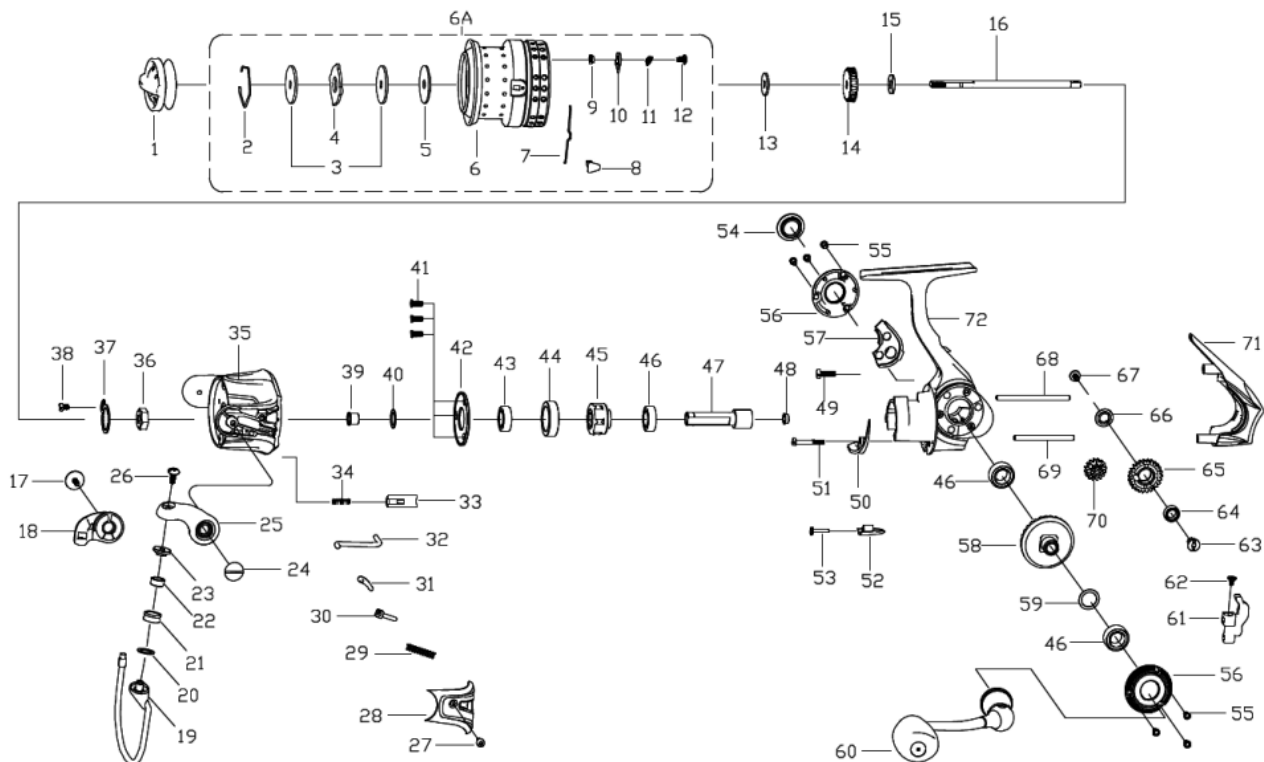

1500955 SUPERIOR SP

SUPERIOR 2000SH

パーツID	パーツ名	価格	
1	1508564	DRAG KNOB ASSY	¥1,000
2	1488053	STOP RING	¥200
3	1446956	KEY WASHER (2REQ)	¥200
4	1446957	EARED WASHER	¥200
5	1225637	DRAG WASHER	¥200
6	1508586	SPOOL	¥2,000
6A	1508587	SPOOL ASSY	¥3,500
7	1378772	LINE CLIP SPRING	¥200
8	1488056	LINE CLIP	¥200
9	1483525	CLICK WASHER	¥200
10	1241707	SPOOL CLICK	¥200
11	1214415	SPRING	¥160
12	1214413	ROTOR SCREW	¥200
13	1201745	CLICK GEAR WASHER	¥100
14	1482652	CLICK GEAR	¥300
15	1378777	SPOOL SHAFT WASHER	¥200
16	1488102	MAIN SHAFT	¥800
17	1378779	SCREW	¥200
18	1508567	BAIL HOLDER	¥400
19	1508568	BAIL WIRE ASSY	¥1,000
20	1200780	LINE ROLLER WASHER	¥160
21	1508548	LINE ROLLER	¥300
22	1508549	BUSHING	¥200
23	1508550	LINE ROLLER COLLAR	¥200
24	1488062	SCREW	¥200
25	1508551	BAIL ARM	¥400
26	1378789	SCREW	¥200
27	1378790	SCREW	¥200
28	1508569	BAIL ARM COVER	¥300
29	1378792	BAIL ARM SPRING	¥200
30	1378793	SPRING SEAT	¥200
31	1378794	PIVOT LEVER	¥300
32	1488120	TRIP PLUNGER	¥200
33	1378796	ROTOR BRAKE	¥200
34	1378797	ROTOR BRAKE SPRING	¥200
35	1508570	ROTOR	¥2,000
36	1488068	ROTOR NUT WASHER	¥200
37	1378802	ROTOR NUT WASHER	¥200
38	1378803	SCREW	¥200
39	1404814	PINION GEAR BUSHING	¥200
40	1207718	WASHER	¥200
41	1210692	SCREW	¥200
42	1378806	BEARING COVER	¥500
43	1380233	BEARING	¥2,500
44	1488070	BEARING SLEEVE	¥300
45	1490278	ONE WAY CLUTCH	¥2,500
46	1200814	BEARING	¥800
47	1488107	PINION GEAR	¥1,200
48	1488072	BUSHING	¥200
49	1380156	SCREW	¥200