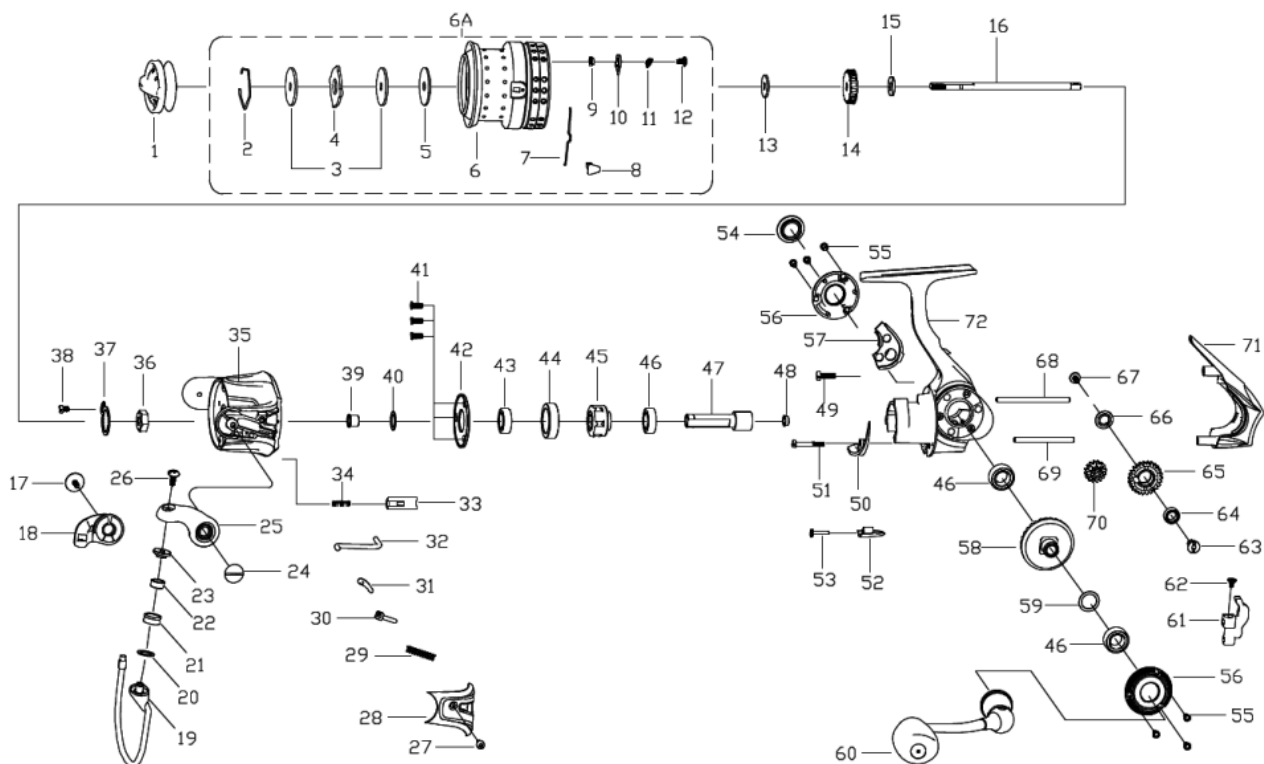

1500955 SUPERIOR SP

SUPERIOR 2000SH

パーツID	パーツ名	価格	
1	1508564	DRAG KNOB ASSY	¥1,000
2	1488053	STOP RING	¥200
3	1446956	KEY WASHER (2REQ)	¥200
4	1446957	EARED WASHER	¥200
5	1225637	DRAG WASHER	¥200
6	1508586	SPOOL	¥2,000
6A	1508587	SPOOL ASSY	¥3,500
7	1378772	LINE CLIP SPRING	¥200
8	1488056	LINE CLIP	¥200
9	1483525	CLICK WASHER	¥200
10	1241707	SPOOL CLICK	¥200
11	1214415	SPRING	¥160
12	1214413	ROTOR SCREW	¥200
13	1201745	CLICK GEAR WASHER	¥100
14	1482652	CLICK GEAR	¥300
15	1378777	SPOOL SHAFT WASHER	¥200
16	1488102	MAIN SHAFT	¥800
17	1378779	SCREW	¥200
18	1508567	BAIL HOLDER	¥400
19	1508568	BAIL WIRE ASSY	¥1,000
20	1200780	LINE ROLLER WASHER	¥160
21	1508548	LINE ROLLER	¥300
22	1508549	BUSHING	¥200
23	1508550	LINE ROLLER COLLAR	¥200
24	1488062	SCREW	¥200
25	1508551	BAIL ARM	¥400
26	1378789	SCREW	¥200
27	1378790	SCREW	¥200
28	1508569	BAIL ARM COVER	¥300
29	1378792	BAIL ARM SPRING	¥200
30	1378793	SPRING SEAT	¥200
31	1378794	PIVOT LEVER	¥300
32	1488120	TRIP PLUNGER	¥200
33	1378796	ROTOR BRAKE	¥200
34	1378797	ROTOR BRAKE SPRING	¥200
35	1508570	ROTOR	¥2,000
36	1488068	ROTOR NUT WASHER	¥200
37	1378802	ROTOR NUT WASHER	¥200
38	1378803	SCREW	¥200
39	1404814	PINION GEAR BUSHING	¥200
40	1207718	WASHER	¥200
41	1210692	SCREW	¥200
42	1378806	BEARING COVER	¥500
43	1380233	BEARING	¥2,500
44	1488070	BEARING SLEEVE	¥300
45	1490278	ONE WAY CLUTCH	¥2,500
46	1200814	BEARING	¥800
47	1488107	PINION GEAR	¥1,200
48	1488072	BUSHING	¥200
49	1380156	SCREW	¥200