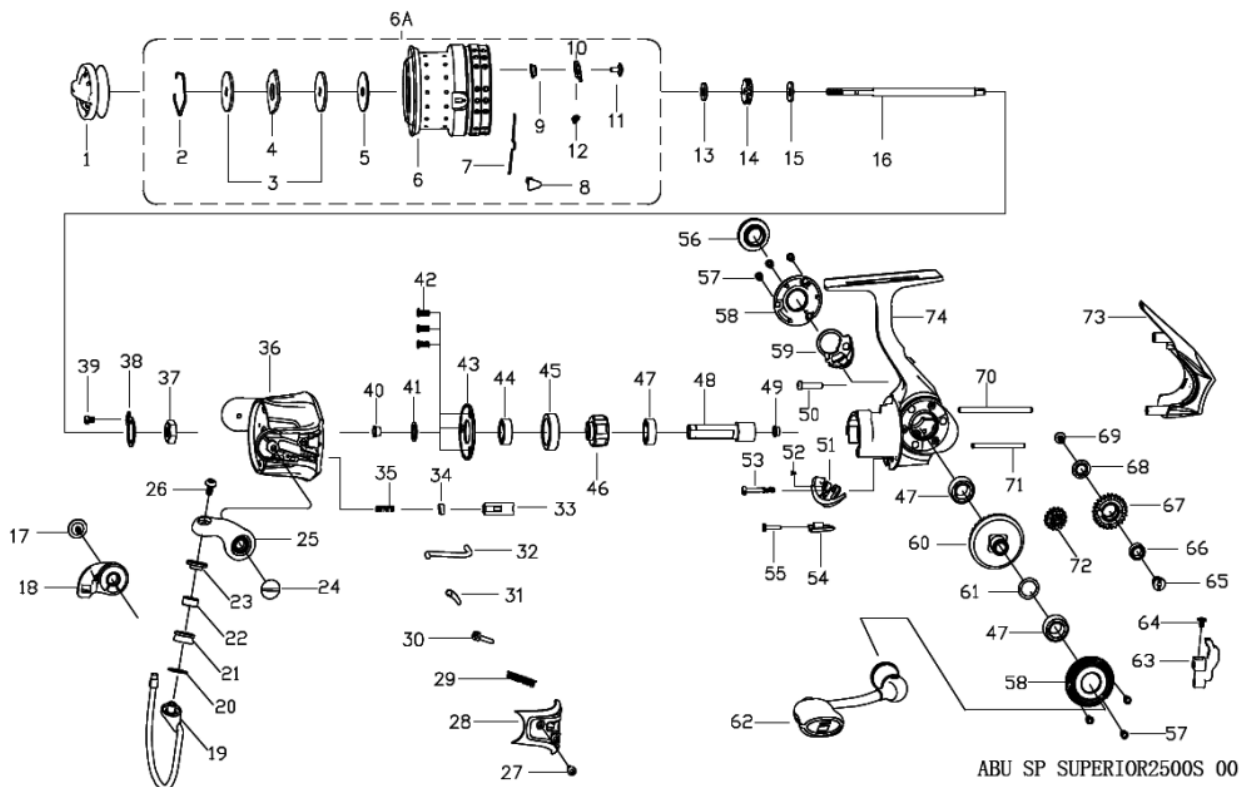

1500956 SUPERIOR SP

SUPERIOR 2500S

ABU SP SUPERIOR2500S 00

パーツID	パーツ名	価格	
1	1508572	DRAG KNOB ASSY	¥1,000
2	1488053	STOP RING	¥200
3	1446956	KEY WASHER (2REQ)	¥200
4	1446957	EARED WASHER	¥200
5	1225637	DRAG WASHER	¥200
6	1508603	SPOOL	¥2,500
6A	1508604	SPOOL ASSY	¥4,000
7	1216569	LINE CLIP SPRING	¥200
8	1488056	LINE CLIP	¥200
9	1484856	CLICK WASHER	¥200
10	1241707	SPOOL CLICK	¥200
11	1214413	ROTOR SCREW	¥200
12	1214415	SPRING	¥160
13	1201745	CLICK GEAR WASHER	¥100
14	1482652	CLICK GEAR	¥300
15	1378777	SPOOL SHAFT WASHER	¥200
16	1488092	MAIN SHAFT	¥800
17	1378779	SCREW	¥200
18	1508575	BAIL HOLDER	¥400
19	1508576	BAIL WIRE	¥1,000
20	1200780	LINE ROLLER WASHER	¥160
21	1508548	LINE ROLLER	¥300
22	1508549	BUSHING	¥200
23	1508550	LINE ROLLER COLLAR	¥200
24	1488062	SCREW	¥200
25	1508551	BAIL ARM	¥400
26	1378789	SCREW	¥200
27	1488064	SCREW	¥200
28	1508578	BAIL ARM COVER	¥300
29	1378849	BAIL ARM SPRING	¥200
30	1378793	SPRING SEAT	¥200
31	1378794	PIVOT LEVER	¥300
32	1488096	TRIP PLUNGER	¥200
33	1378851	ROTOR BRAKE	¥200
34	1378853	RUBBER SLEEVE	¥200
35	1378852	ROTOR BRAKE SPRING	¥200
36	1508605	ROTOR	¥2,000
37	1488068	ROTOR NUT WASHER	¥200
38	1378802	ROTOR NUT WASHER	¥200
39	1378803	SCREW	¥200
40	1404814	PINION GEAR BUSHING	¥200
41	1205893	WASHER	¥200
42	1210692	SCREW	¥200
43	1488069	BEARING COVER	¥500
44	1380233	BEARING	¥2,500
45	1488070	BEARING SLEEVE	¥300
46	1490278	ONE WAY CLUTCH	¥2,500
47	1200814	BEARING	¥800
48	1508606	PINION GEAR	¥1,200
49	1488072	BUSHING	¥200