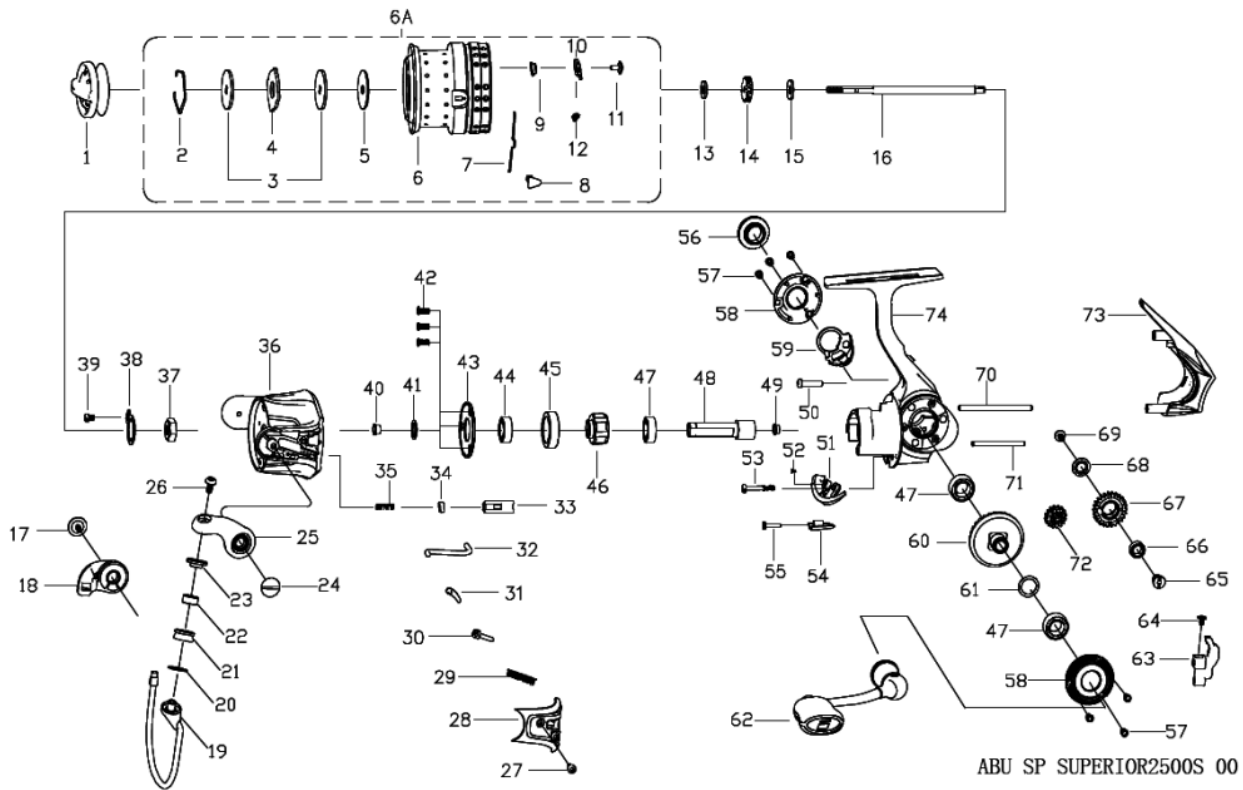

1500956 SUPERIOR SP

SUPERIOR 2500S

パーツID	パーツ名	価格	
1	1508572	DRAG KNOB ASSY	¥1,000
2	1488053	STOP RING	¥200
3	1446956	KEY WASHER (2REQ)	¥200
4	1446957	EARED WASHER	¥200
5	1225637	DRAG WASHER	¥200
6	1508603	SPOOL	¥2,500
6A	1508604	SPOOL ASSY	¥4,000
7	1216569	LINE CLIP SPRING	¥200
8	1488056	LINE CLIP	¥200
9	1484856	CLICK WASHER	¥200
10	1241707	SPOOL CLICK	¥200
11	1214413	ROTOR SCREW	¥200
12	1214415	SPRING	¥160
13	1201745	CLICK GEAR WASHER	¥100
14	1482652	CLICK GEAR	¥300
15	1378777	SPOOL SHAFT WASHER	¥200
16	1488092	MAIN SHAFT	¥800
17	1378779	SCREW	¥200
18	1508575	BAIL HOLDER	¥400
19	1508576	BAIL WIRE	¥1,000
20	1200780	LINE ROLLER WASHER	¥160
21	1508548	LINE ROLLER	¥300
22	1508549	BUSHING	¥200
23	1508550	LINE ROLLER COLLAR	¥200
24	1488062	SCREW	¥200
25	1508551	BAIL ARM	¥400
26	1378789	SCREW	¥200
27	1488064	SCREW	¥200
28	1508578	BAIL ARM COVER	¥300
29	1378849	BAIL ARM SPRING	¥200
30	1378793	SPRING SEAT	¥200
31	1378794	PIVOT LEVER	¥300
32	1488096	TRIP PLUNGER	¥200
33	1378851	ROTOR BRAKE	¥200
34	1378853	RUBBER SLEEVE	¥200
35	1378852	ROTOR BRAKE SPRING	¥200
36	1508605	ROTOR	¥2,000
37	1488068	ROTOR NUT WASHER	¥200
38	1378802	ROTOR NUT WASHER	¥200
39	1378803	SCREW	¥200
40	1404814	PINION GEAR BUSHING	¥200
41	1205893	WASHER	¥200
42	1210692	SCREW	¥200
43	1488069	BEARING COVER	¥500
44	1380233	BEARING	¥2,500
45	1488070	BEARING SLEEVE	¥300
46	1490278	ONE WAY CLUTCH	¥2,500
47	1200814	BEARING	¥800
48	1508606	PINION GEAR	¥1,200
49	1488072	BUSHING	¥200