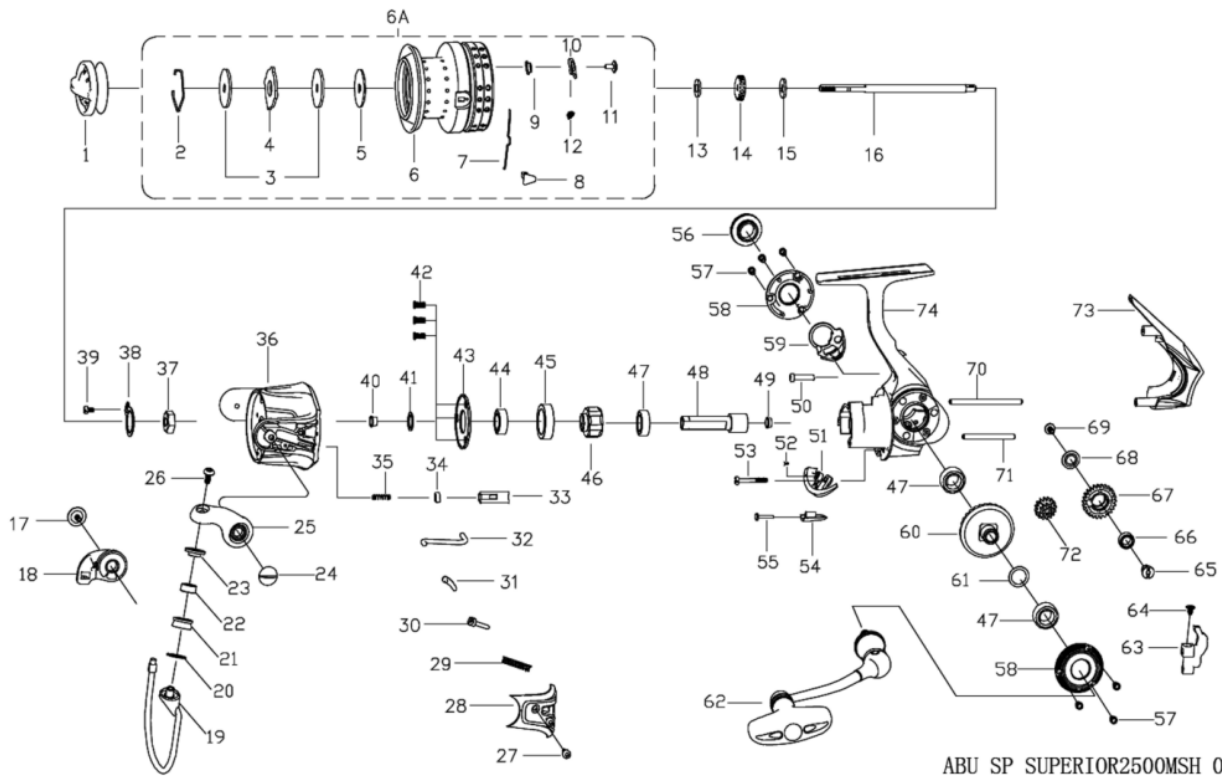

1500958 SUPERIOR SP

SUPERIOR 2500MSH

ABU SP SUPERIOR2500MSH 00

パーツID	パーツ名	価格	
1	1508572	DRAG KNOB ASSY	¥1,000
2	1488053	STOP RING	¥200
3	1446956	KEY WASHER (2REQ)	¥200
4	1446957	EARED WASHER	¥200
5	1225637	DRAG WASHER	¥200
6	1508607	SPOOL	¥2,500
6A	1508608	SPOOL ASSY	¥4,000
7	1216569	LINE CLIP SPRING	¥200
8	1488056	LINE CLIP	¥200
9	1484856	CLICK WASHER	¥200
10	1241707	SPOOL CLICK	¥200
11	1214413	ROTOR SCREW	¥200
12	1214415	SPRING	¥160
13	1201745	CLICK GEAR WASHER	¥100
14	1482652	CLICK GEAR	¥300
15	1378777	SPOOL SHAFT WASHER	¥200
16	1488092	MAIN SHAFT	¥800
17	1378779	SCREW	¥200
18	1508575	BAIL HOLDER	¥400
19	1508576	BAIL WIRE	¥1,000
20	1200780	LINE ROLLER WASHER	¥160
21	1508548	LINE ROLLER	¥300
22	1508549	BUSHING	¥200
23	1508550	LINE ROLLER COLLAR	¥200
24	1488062	SCREW	¥200
25	1508551	BAIL ARM	¥400
26	1378789	SCREW	¥200
27	1488064	SCREW	¥200
28	1508578	BAIL ARM COVER	¥300
29	1378849	BAIL ARM SPRING	¥200
30	1378793	SPRING SEAT	¥200
31	1378794	PIVOT LEVER	¥300
32	1488096	TRIP PLUNGER	¥200
33	1378851	ROTOR BRAKE	¥200
34	1378853	RUBBER SLEEVE	¥200
35	1378852	ROTOR BRAKE SPRING	¥200
36	1508579	ROTOR	¥2,000
37	1488068	ROTOR NUT WASHER	¥200
38	1378802	ROTOR NUT WASHER	¥200
39	1378803	SCREW	¥200
40	1404814	PINION GEAR BUSHING	¥200
41	1205893	WASHER	¥200
42	1210692	SCREW	¥200
43	1488069	BEARING COVER	¥500
44	1380233	BEARING	¥2,500
45	1488070	BEARING SLEEVE	¥300
46	1490278	ONE WAY CLUTCH	¥2,500
47	1200814	BEARING	¥800
48	1488071	PINION GEAR	¥1,200
49	1488072	BUSHING	¥200