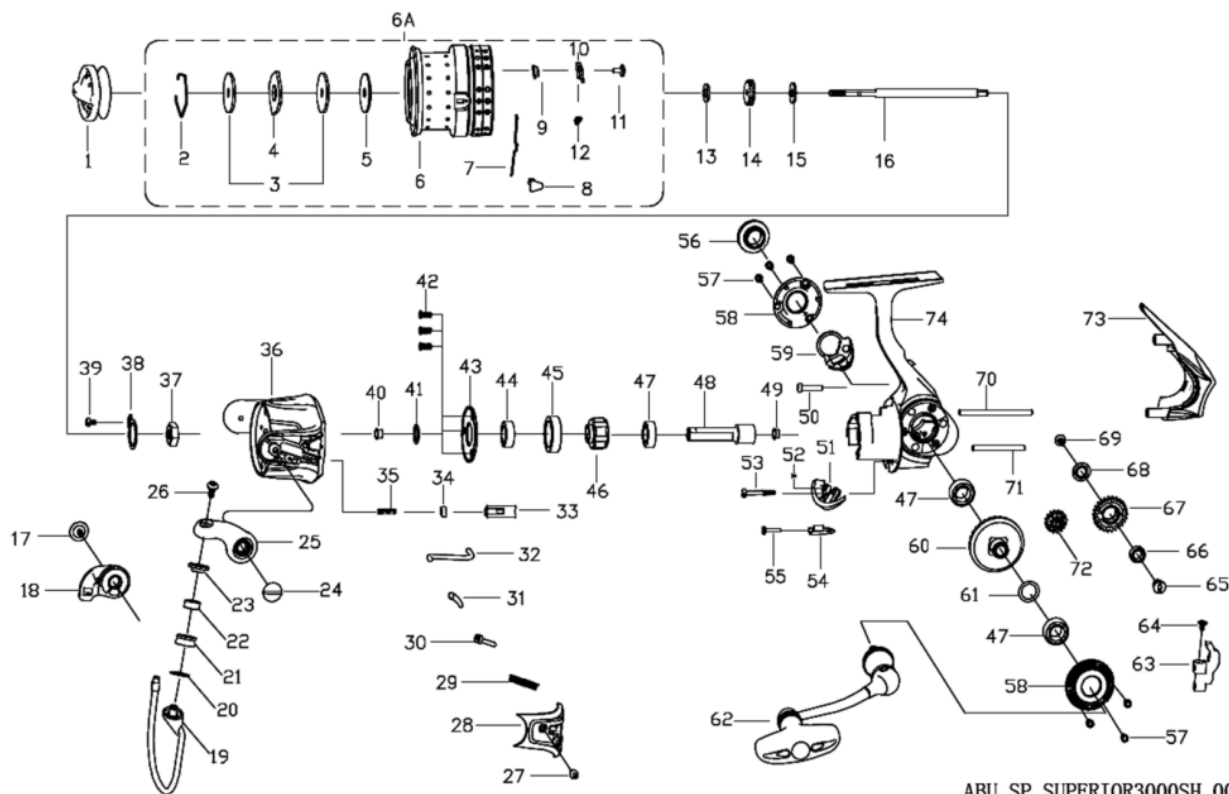

1500959 SUPERIOR SP

SUPERIOR 3000SH

ABU SP SUPERIOR3000SH 00

パーツID	パーツ名	価格	
1	1508572	DRAG KNOB ASSY	¥1,000
2	1488053	STOP RING	¥200
3	1446956	KEY WASHER (2REQ)	¥200
4	1446957	EARED WASHER	¥200
5	1225637	DRAG WASHER	¥200
6	1508597	SPOOL	¥2,500
6A	1508598	SPOOL ASSY	¥4,000
7	1216569	LINE CLIP SPRING	¥200
8	1488056	LINE CLIP	¥200
9	1484856	CLICK WASHER	¥200
10	1241707	SPOOL CLICK	¥200
11	1214413	ROTOR SCREW	¥200
12	1214415	SPRING	¥160
13	1201745	CLICK GEAR WASHER	¥100
14	1482652	CLICK GEAR	¥300
15	1378777	SPOOL SHAFT WASHER	¥200
16	1488092	MAIN SHAFT	¥800
17	1378779	SCREW	¥200
18	1508567	BAIL HOLDER	¥400
19	1508599	BAIL WIRE	¥1,000
20	1200780	LINE ROLLER WASHER	¥160
21	1508548	LINE ROLLER	¥300
22	1508549	BUSHING	¥200
23	1508577	LINE ROLLER COLLAR	¥200
24	1488062	SCREW	¥200
25	1508551	BAIL ARM	¥400
26	1378789	SCREW	¥200
27	1488064	SCREW	¥200
28	1508600	BAIL ARM COVER	¥300
29	1378849	BAIL ARM SPRING	¥200
30	1378793	SPRING SEAT	¥200
31	1378794	PIVOT LEVER	¥300
32	1488096	TRIP PLUNGER	¥200
33	1490305	TRIP PLUNGER	¥200
34	1378853	RUBBER SLEEVE	¥200
35	1378852	ROTOR BRAKE SPRING	¥200
36	1508601	ROTOR	¥2,000
37	1488068	ROTOR NUT WASHER	¥200
38	1378802	ROTOR NUT WASHER	¥200
39	1378803	SCREW	¥200
40	1404814	PINION GEAR BUSHING	¥200
41	1205893	WASHER	¥200
42	1210692	SCREW	¥200
43	1490307	BEARING COVER	¥500
44	1380233	BEARING	¥2,500
45	1488070	BEARING SLEEVE	¥300
46	1490278	ONE WAY CLUTCH	¥2,500
47	1200814	BEARING	¥800
48	1488071	PINION GEAR	¥1,200
49	1488072	BUSHING	¥200