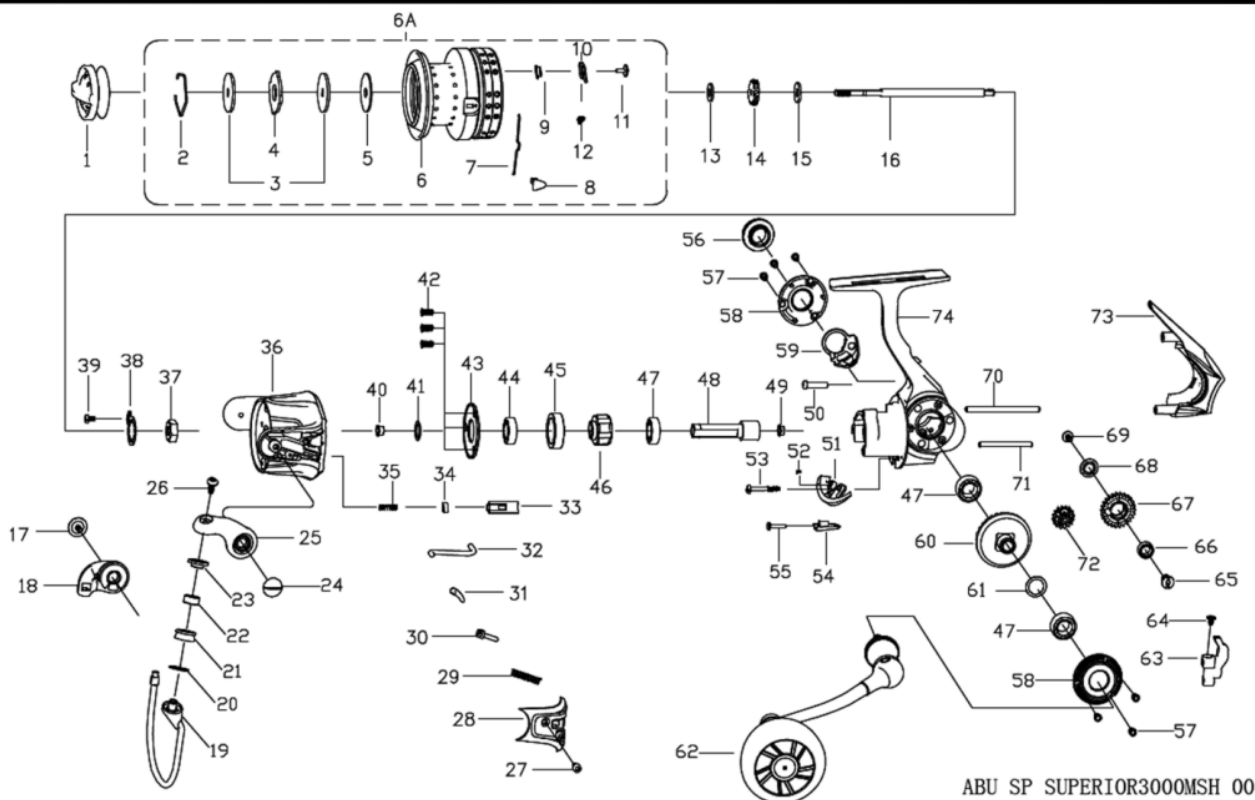

1500960 SUPERIOR SP

SUPERIOR 3000MSH

ABU SP SUPERIOR3000MSH 00

パーツID	パーツ名	価格
1	1508572 DRAG KNOB ASSY	¥1,000
2	1488053 STOP RING	¥200
3	1446956 KEY WASHER (2REQ)	¥200
4	1446957 EARED WASHER	¥200
5	1225637 DRAG WASHER	¥200
6	1508610 SPOOL	¥2,500
6A	1508611 SPOOL ASSY	¥4,000
7	1216569 LINE CLIP SPRING	¥200
8	1488056 LINE CLIP	¥200
9	1484856 CLICK WASHER	¥200
10	1241707 SPOOL CLICK	¥200
11	1214413 ROTOR SCREW	¥200
12	1214415 SPRING	¥160
13	1201745 CLICK GEAR WASHER	¥100
14	1482652 CLICK GEAR	¥300
15	1378777 SPOOL SHAFT WASHER	¥200
16	1488092 MAIN SHAFT	¥800
17	1378779 SCREW	¥200
18	1508567 BAIL HOLDER	¥400
19	1508599 BAIL WIRE	¥1,000
20	1200780 LINE ROLLER WASHER	¥160
21	1508548 LINE ROLLER	¥300
22	1508549 BUSHING	¥200
23	1508577 LINE ROLLER COLLAR	¥200
24	1488062 SCREW	¥200
25	1508551 BAIL ARM	¥400
26	1378789 SCREW	¥200
27	1488064 SCREW	¥200
28	1508600 BAIL ARM COVER	¥300
29	1378849 BAIL ARM SPRING	¥200
30	1378793 SPRING SEAT	¥200
31	1378794 PIVOT LEVER	¥300
32	1488096 TRIP PLUNGER	¥200
33	1490305 TRIP PLUNGER	¥200
34	1378853 RUBBER SLEEVE	¥200
35	1378852 ROTOR BRAKE SPRING	¥200
36	1508601 ROTOR	¥2,000
37	1488068 ROTOR NUT WASHER	¥200
38	1378802 ROTOR NUT WASHER	¥200
39	1378803 SCREW	¥200
40	1404814 PINION GEAR BUSHING	¥200
41	1205893 WASHER	¥200
42	1210692 SCREW	¥200
43	1490307 BEARING COVER	¥500
44	1380233 BEARING	¥2,500
45	1488070 BEARING SLEEVE	¥300
46	1490278 ONE WAY CLUTCH	¥2,500
47	1200814 BEARING	¥800
48	1488071 PINION GEAR	¥1,200
49	1488072 BUSHING	¥200