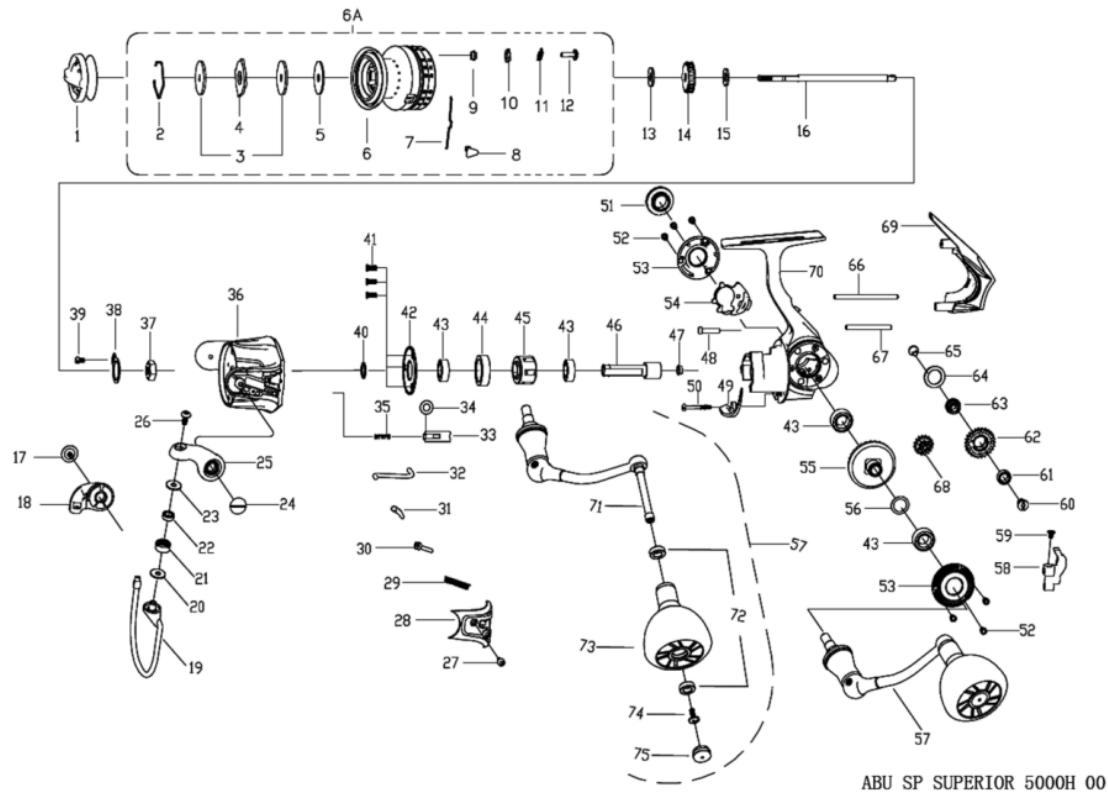

1500962 SUPERIOR SP

SUPERIOR 5000H

パーツID	パーツ名	価格	
1	1508612	DRAG KNOB ASSY	¥1,000
2	1497065	STOP RING	¥200
3	1380264	KEY WASHER	¥200
4	1497066	EARED WASHER	¥200
5	1393639	DRAG WASHER	¥300
6	1508613	SPOOL	¥3,000
6A	1508614	SPOOL ASSY	¥4,500
7	1216569	LINE CLIP SPRING	¥200
8	1488056	LINE CLIP	¥200
9	1241706	CLICK WASHER	¥160
10	1241707	SPOOL CLICK	¥200
11	1214415	SPRING	¥160
12	1258432	SCREW	¥200
13	1380270	SPACE WASHER	¥200
14	1497069	CLICK GEAR	¥300
15	1380273	SPOOL SHAFT WASHER	¥200
16	1497070	MAIN SHAFT	¥800
17	1497071	SCREW	¥200
18	1508615	BAIL HOLDER	¥400
19	1508616	BAIL WIRE ASSY	¥1,000
20	1206642	SHEET WASHER	¥200
21	1508617	LINE ROLLER	¥300
22	1508618	BUSHING	¥200
23	1508619	LINE ROLLER COLLAR	¥200
24	1497071	SCREW	¥200
25	1508620	BAIL ARM	¥400
26	1378789	SCREW	¥200
27	1497077	SCREW	¥200
28	1508621	BAIL ARM COVER	¥300
29	1380286	BAIL ARM SPRING	¥200
30	1378793	SPRING SEAT	¥200
31	1380287	PIVOT LEVER	¥300
32	1497079	TRIP PLUNGER	¥200
33	1380289	ROTOR BRAKE	¥200
34	1403862	RUBBER SLEEVE	¥200
35	1380290	ROTOR BRAKE SPRING	¥200
36	1508622	ROTOR	¥2,000
37	1380294	ROTOR NUT	¥200
38	1380295	ROTOR NUT WASHER	¥200
39	1200794	SCREW	¥200
40	1205956	WASHER	¥200
41	1210692	SCREW	¥200
42	1380296	BEARING COVER	¥500
43	1224305	BEARING	¥600
44	1380298	BEARING SLEEVE	¥300
45	1380299	ONE WAY CLUTCH	¥800
46	1393645	PINION GEAR	¥1,200
47	1497081	BUSHING	¥200
48	1380301	SCREW	¥200
49	1380480	N-R CAM	¥300