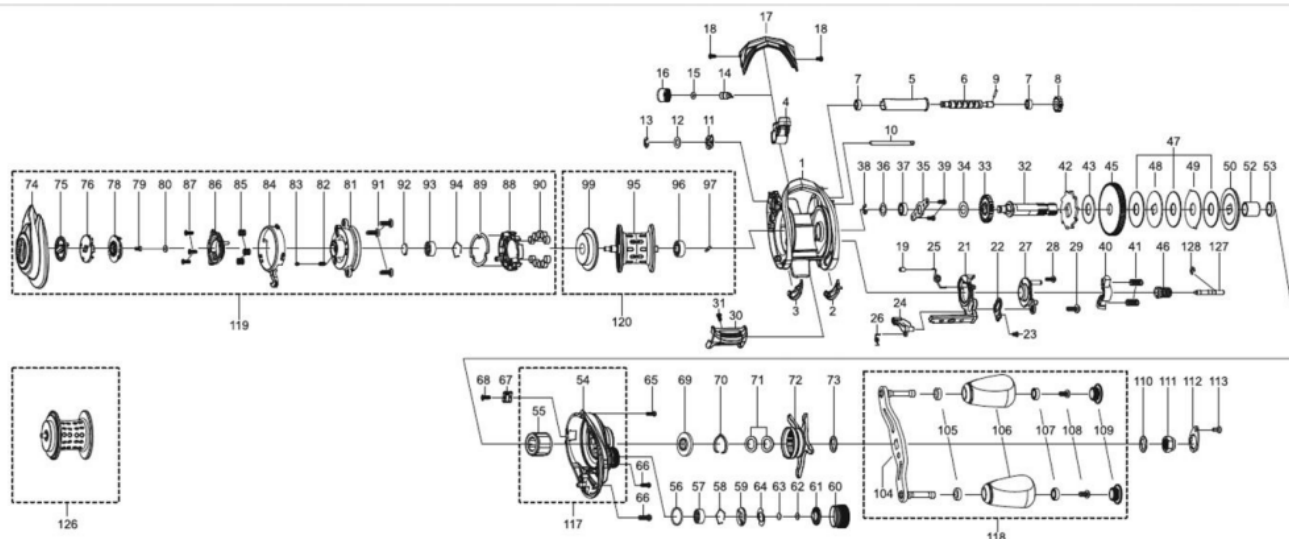

1501901 REVO

REVO EXD-SHS

Please specify reel model number and number in reel foot when ordering parts.

Ambassadeur REVO EXD-SHS 29 00

パーツID	パーツ名	価格	
1	1518261	FRAME	¥5,000
2	1490482	SLIDE WASHER RIGHT	¥200
3	1490483	SLIDE WASHER LEFT	¥200
4	1490484	LINE GUIDE	¥500
5	1137750	LEVEL WIND TUBE	¥300
6	1132903	WORM SHAFT	¥1,500
7	1132853	BALL BEARING	¥600
8	1125732	WORM SHAFT GEAR	¥100
9	1125733	WORM SHAFT PIN	¥50
10	1490485	LINE GUIDE SHAFT	¥300
11	1313359	WORM SHAFT PIN HOLDER	¥200
12	1185695	WORM SHAFT WASHER	¥160
13	1124201	RETAINER	¥50
14	1125806	PAWL	¥300
15	1116193	WASHER	¥50
16	1129323	LINE GUIDE NUT	¥70
17	1518262	FRONT COVER	¥500
18	1452764	SCREW	¥200
19	1415616	BUSHING	¥200
21	1490488	CLUTCH CAM	¥300
22	1415619	LINK PLATE	¥200
23	1415620	SCREW	¥200
24	1289969	KICK LEVER	¥300
25	1380524	CLUTCH SPRING	¥200
26	1490489	KICK LEVER SPRING	¥200
27	1415621	CLUTCH PLATE	¥200
28	1415622	SCREW	¥200
29	1380616	SCREW	¥200
30	1490490	THUMB BAR	¥300
31	1252078	SCREW	¥160
32	1490491	MAIN GEAR SHAFT	¥1,200
33	1251634	LEVEL WIND GEAR	¥160
34	1380530	WASHER	¥200
35	1415625	MAIN GRRR SHAFT PLATE	¥1,500
36	1490493	WASHER	¥200
37	1132857	BALL BEARING	¥600
38	1124201	RETAINER	¥50
39	1372152	SCREW	¥200
40	1125753	YOKE	¥100
41	1116237	YOKE SPRING	¥50
42	1125756	RATCHET	¥150
43	1281133	DRAG WASHER	¥250
45	1518296	MAIN GEAR	¥2,000
46	1518297	PINION	¥1,000
47	1125760	DRAG WASHER	¥200
48	1125761	D-WASHER	¥150
49	1125762	EAR WASHER	¥150
50	1125763	PRESURE WASHER	¥150
52	1257782	SLEEVE	¥200
53	1324387	WASHER	¥200