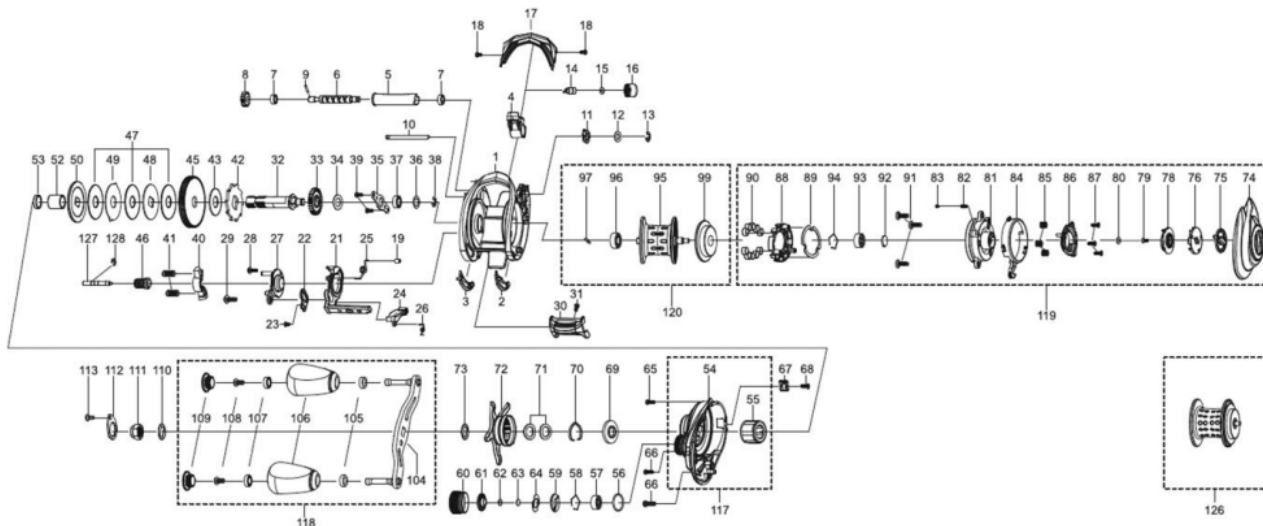

1501902 REVO

REVO EXD-SHS-L

Please specify reel model number and number in reel foot when ordering parts.

Ambassadeur REVO EXD-SHS-L 29 00

パーツID	パーツ名	価格	
1	1518287	FRAME	¥5,000
2	1490482	SLIDE WASHER RIGHT	¥200
3	1490483	SLIDE WASHER LEFT	¥200
4	1490484	LINE GUIDE	¥500
5	1137750	LEVEL WIND TUBE	¥300
6	1132903	WORM SHAFT	¥1,500
7	1132853	BALL BEARING	¥600
8	1125732	WORM SHAFT GEAR	¥100
9	1125733	WORM SHAFT PIN	¥50
10	1490485	LINE GUIDE SHAFT	¥300
11	1313359	WORM SHAFT PIN HOLDER	¥200
12	1185695	WORM SHAFT WASHER	¥160
13	1124201	RETAINER	¥50
14	1125806	PAWL	¥300
15	1116193	WASHER	¥50
16	1129323	LINE GUIDE NUT	¥70
17	1518288	FRONT COVER	¥500
18	1452764	SCREW	¥200
19	1415616	BUSHING	¥200
21	1490540	CLUTCH CAM	¥300
22	1415619	LINK PLATE	¥200
23	1415620	SCREW	¥200
24	1289971	KICK LEVER	¥300
25	1380547	CLUTCH SPRING	¥200
26	1490541	KICK LEVER SPRING	¥200
27	1415661	CLUTCH PLATE	¥200
28	1415622	SCREW	¥200
29	1380616	SCREW	¥200
30	1490490	THUMB BAR	¥300
31	1252078	SCREW	¥160
32	1490542	MAIN GEAR SHAFT	¥1,200
33	1251634	LEVEL WIND GEAR	¥160
34	1380530	WASHER	¥200
35	1415625	MAIN GRRR SHAFT PLATE	¥1,500
36	1490493	WASHER	¥200
37	1132857	BALL BEARING	¥600
38	1124201	RETAINER	¥50
39	1372152	SCREW	¥200
40	1127703	YOKE	¥100
41	1116237	YOKE SPRING	¥50
42	1189341	RATCHET	¥150
43	1281133	DRAG WASHER	¥250
45	1518301	MAIN GEAR	¥2,000
46	1518302	PINION	¥1,000
47	1125760	DRAG WASHER	¥200
48	1125761	D-WASHER	¥150
49	1125762	EAR WASHER	¥150
50	1125763	PRESURE WASHER	¥150
52	1257782	SLEEVE	¥200
53	1324387	WASHER	¥200