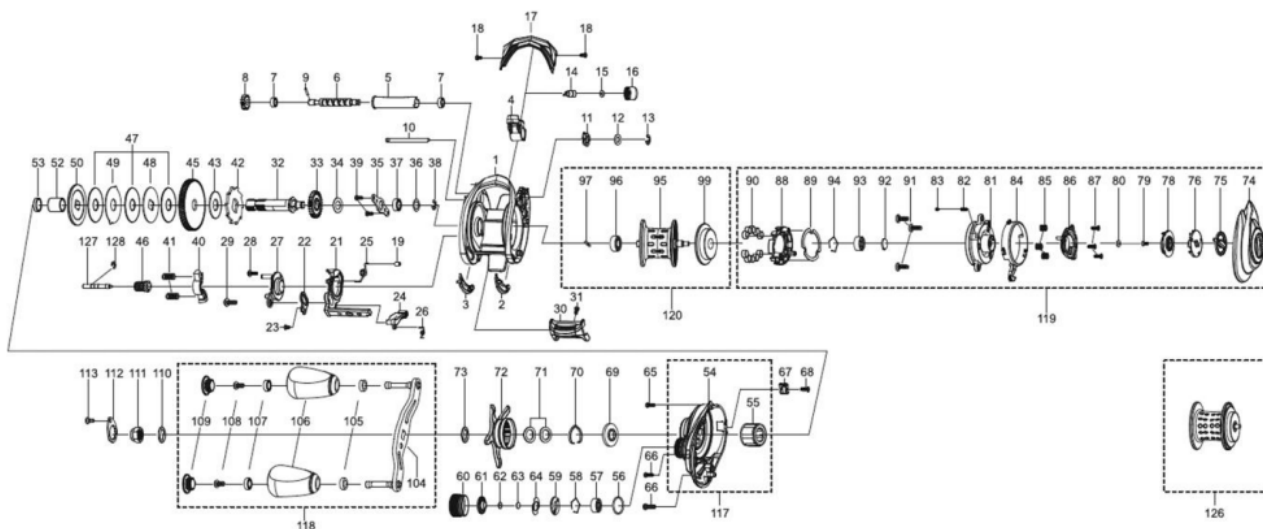

1501902 REVO

REVO EXD-SHS-L

Please specify reel model number and number in reel foot when ordering parts.

Ambassadeur REVO EXD-SHS-L 29 00

パーツID	パーツ名	価格	
1	1518287	FRAME	¥5,000
2	1490482	SLIDE WASHER RIGHT	¥200
3	1490483	SLIDE WASHER LEFT	¥200
4	1490484	LINE GUIDE	¥500
5	1137750	LEVEL WIND TUBE	¥300
6	1132903	WORM SHAFT	¥1,500
7	1132853	BALL BEARING	¥600
8	1125732	WORM SHAFT GEAR	¥100
9	1125733	WORM SHAFT PIN	¥50
10	1490485	LINE GUIDE SHAFT	¥300
11	1313359	WORM SHAFT PIN HOLDER	¥200
12	1185695	WORM SHAFT WASHER	¥160
13	1124201	RETAINER	¥50
14	1125806	PAWL	¥300
15	1116193	WASHER	¥50
16	1129323	LINE GUIDE NUT	¥70
17	1518288	FRONT COVER	¥500
18	1452764	SCREW	¥200
19	1415616	BUSHING	¥200
21	1490540	CLUTCH CAM	¥300
22	1415619	LINK PLATE	¥200
23	1415620	SCREW	¥200
24	1289971	KICK LEVER	¥300
25	1380547	CLUTCH SPRING	¥200
26	1490541	KICK LEVER SPRING	¥200
27	1415661	CLUTCH PLATE	¥200
28	1415622	SCREW	¥200
29	1380616	SCREW	¥200
30	1490490	THUMB BAR	¥300
31	1252078	SCREW	¥160
32	1490542	MAIN GEAR SHAFT	¥1,200
33	1251634	LEVEL WIND GEAR	¥160
34	1380530	WASHER	¥200
35	1415625	MAIN GRRR SHAFT PLATE	¥1,500
36	1490493	WASHER	¥200
37	1132857	BALL BEARING	¥600
38	1124201	RETAINER	¥50
39	1372152	SCREW	¥200
40	1127703	YOKE	¥100
41	1116237	YOKE SPRING	¥50
42	1189341	RATCHET	¥150
43	1281133	DRAG WASHER	¥250
45	1518301	MAIN GEAR	¥2,000
46	1518302	PINION	¥1,000
47	1125760	DRAG WASHER	¥200
48	1125761	D-WASHER	¥150
49	1125762	EAR WASHER	¥150
50	1125763	PRESURE WASHER	¥150
52	1257782	SLEEVE	¥200
53	1324387	WASHER	¥200