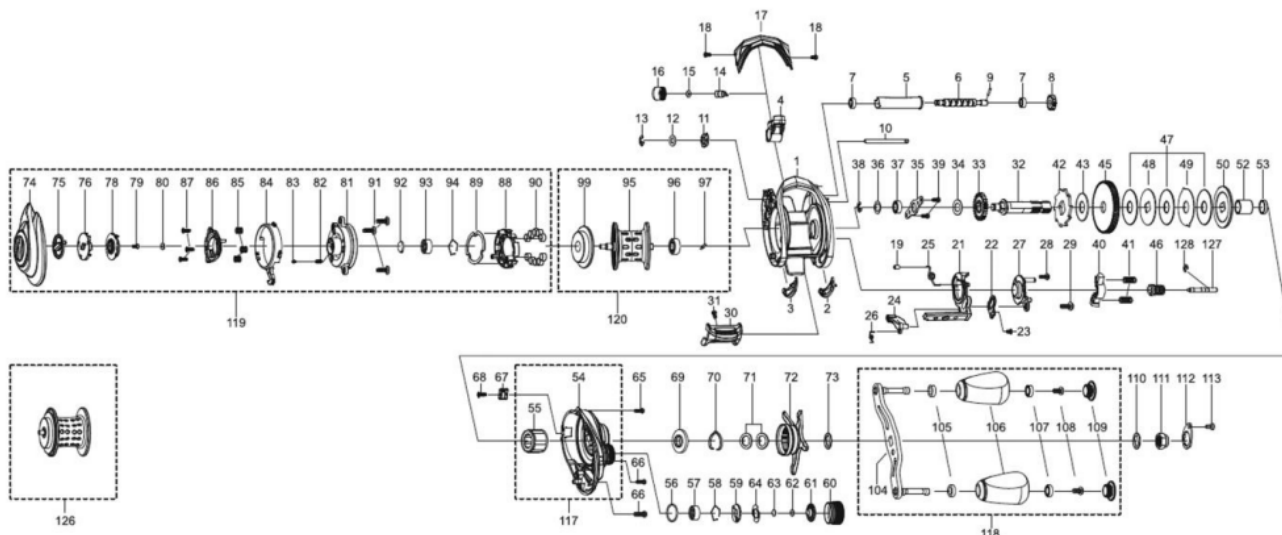

1501903 REVO

REVO EXD-W

Please specify reel model number and number in reel foot when ordering parts.

Ambassadeur REVO EXD-W 29 00

パーツID	パーツ名	価格	
1	1518261	FRAME	¥5,000
2	1490482	SLIDE WASHER RIGHT	¥200
3	1490483	SLIDE WASHER LEFT	¥200
4	1490484	LINE GUIDE	¥500
5	1137750	LEVEL WIND TUBE	¥300
6	1132903	WORM SHAFT	¥1,500
7	1132853	BALL BEARING	¥600
8	1125732	WORM SHAFT GEAR	¥100
9	1125733	WORM SHAFT PIN	¥50
10	1490485	LINE GUIDE SHAFT	¥300
11	1313359	WORM SHAFT PIN HOLDER	¥200
12	1185695	WORM SHAFT WASHER	¥160
13	1124201	RETAINER	¥50
14	1125806	PAWL	¥300
15	1116193	WASHER	¥50
16	1129323	LINE GUIDE NUT	¥70
17	1518262	FRONT COVER	¥500
18	1452764	SCREW	¥200
19	1415616	BUSHING	¥200
21	1490488	CLUTCH CAM	¥300
22	1415619	LINK PLATE	¥200
23	1415620	SCREW	¥200
24	1289969	KICK LEVER	¥300
25	1380524	CLUTCH SPRING	¥200
26	1490489	KICK LEVER SPRING	¥200
27	1415621	CLUTCH PLATE	¥200
28	1415622	SCREW	¥200
29	1380616	SCREW	¥200
30	1490490	THUMB BAR	¥300
31	1252078	SCREW	¥160
32	1490491	MAIN GEAR SHAFT	¥1,200
33	1251634	LEVEL WIND GEAR	¥160
34	1380530	WASHER	¥200
35	1415625	MAIN GRRR SHAFT PLATE	¥1,500
36	1490493	WASHER	¥200
37	1132857	BALL BEARING	¥600
38	1124201	RETAINER	¥50
39	1372152	SCREW	¥200
40	1125753	YOKE	¥100
41	1116237	YOKE SPRING	¥50
42	1125756	RATCHET	¥150
43	1281133	DRAG WASHER	¥250
45	1518263	MAIN GEAR	¥2,000
46	1518264	PINION	¥1,000
47	1125760	DRAG WASHER	¥200
48	1125761	D-WASHER	¥150
49	1125762	EAR WASHER	¥150
50	1125763	PRESURE WASHER	¥150
52	1257782	SLEEVE	¥200
53	1324387	WASHER	¥200