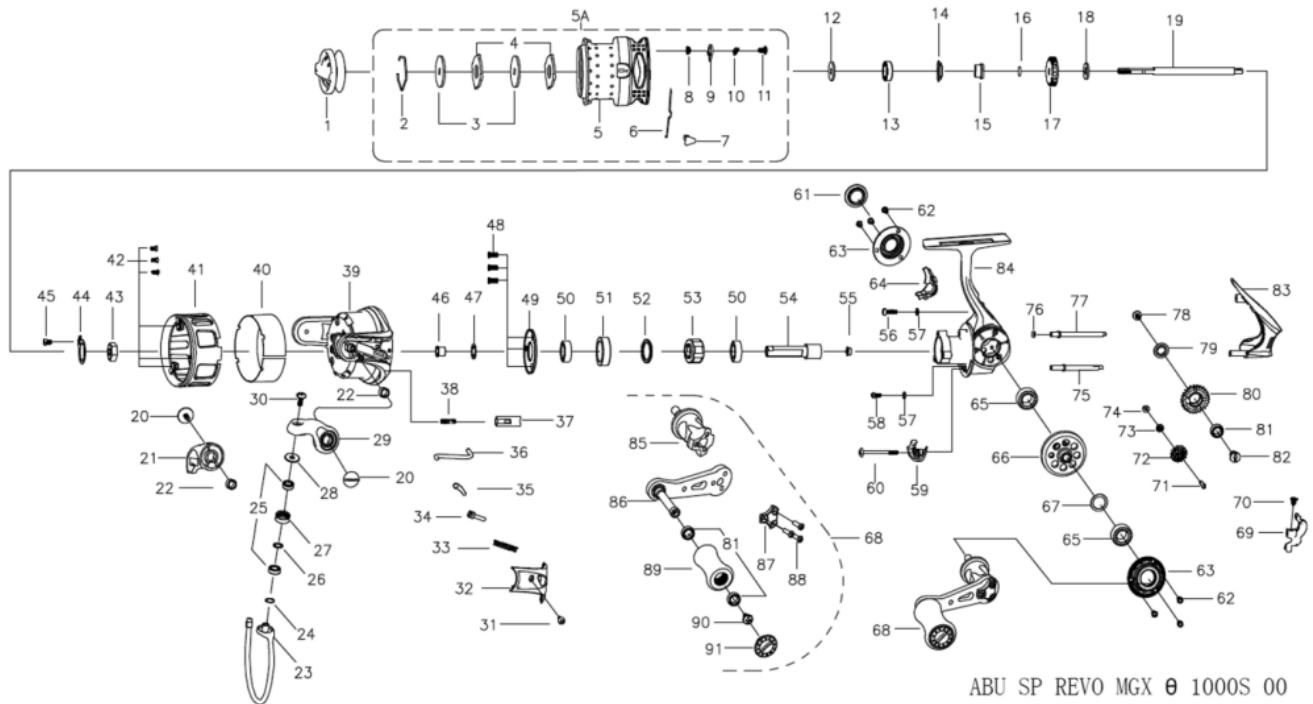

1517634 REVO THETA

REVO MGX THETA 1000S

パーツID	パーツ名	価格
1	1524126 DRAG KNOB ASSY	¥1,500
2	1488053 STOP RING	¥200
3	1490269 KEY WASHER	¥200
4	1338816 DRAG WASHER	¥200
5A	1524128 SPOOL ASSY	¥6,500
5	1524362 SPOOL	¥5,500
6	1378772 LINE CLIP SPRING	¥200
7	1378771 LINE CLIP	¥200
8	1484856 CLICK WASHER	¥200
9	1241707 SPOOL CLICK	¥200
10	1214415 SPRING	¥160
11	1214413 ROTOR SCREW	¥200
12	1516588 SHEET WASHER	¥200
13	1200874 BEARING	¥600
14	1482651 SEAL	¥200
15	1516855 BEARING SLEEVE	¥200
16	1378774 O-RING	¥200
17	1482652 CLICK GEAR	¥300
18	1378777 SPOOL SHAFT WASHER	¥200
19	1516905 MAIN SHAFT	¥1,000
20	1378779 SCREW	¥200
21	1516906 BAIL HOLDER	¥400
22	1378781 BUSHING	¥200
23	1524369 BAIL WIRE	¥1,200
24	1378784 SHIM	¥200
25	1380228 BEARING	¥2,500
26	1378786 LINE SLIDER WASHER	¥200
27	1488060 LINE ROLLER	¥300
28	1516908 LINE ROLLER COLLAR	¥200
29	1516909 BAIL ARM	¥400
30	1378789 SCREW	¥200
31	1378790 SCREW	¥200
32	1524370 BAIL ARM COVER	¥300
33	1378792 BAIL ARM SPRING	¥200
34	1378793 SPRING SEAT	¥200
35	1378794 PIVOT LEVER	¥300
36	1380166 TRIP PLUNGER	¥200
37	1378796 ROTOR BRAKE	¥200
38	1378797 ROTOR BRAKE SPRING	¥200
39	1524371 ROTOR	¥1,500
40	1524372 CARBON PLATE	¥600
41	1524373 ROTOR SLEEVE	¥800
42	1207341 ROTOR SCREW	¥200
43	1378801 ROTOR NUT	¥200
44	1378802 ROTOR NUT WASHER	¥200
45	1516884 SCREW	¥200
46	1404814 PINION GEAR BUSHING	¥200
47	1378805 WASHER	¥200
48	1216637 SCREW	¥160
49	1378806 BEARING COVER	¥500