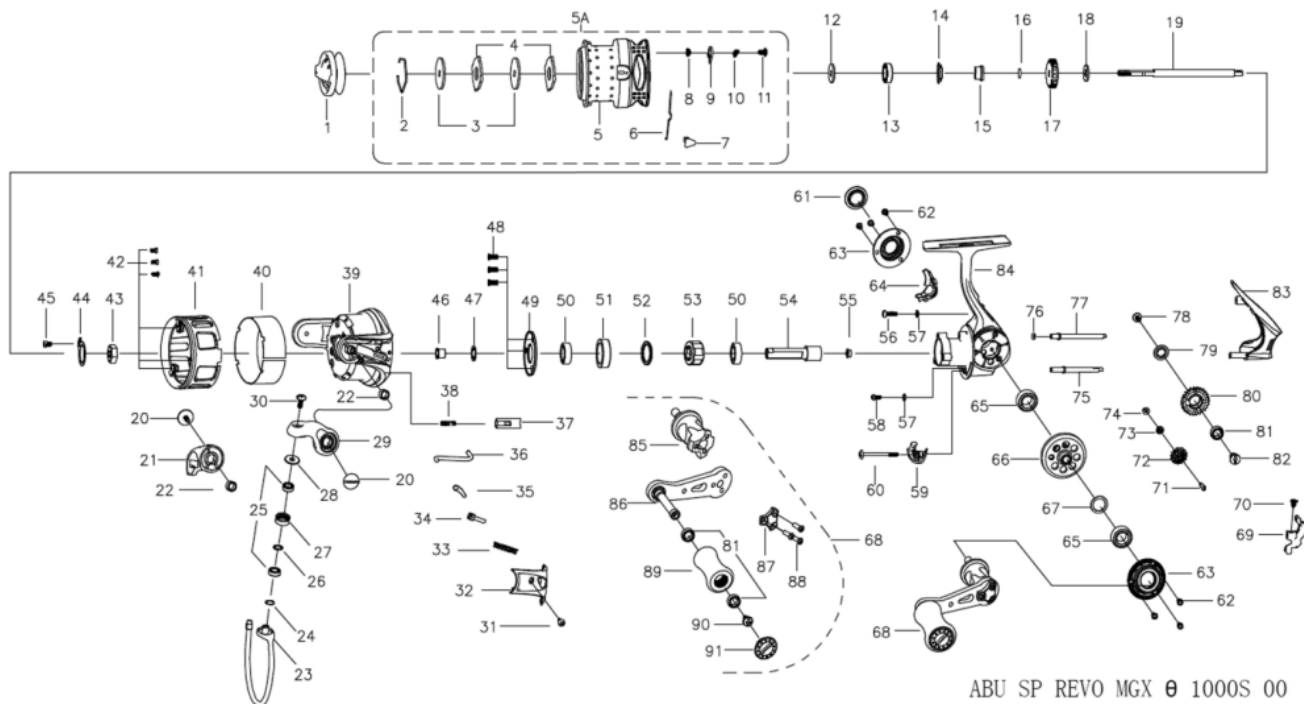

1517634 REVO THETA

REVO MGX THETA 1000S

パーツID	パーツ名	価格
1	1524126 DRAG KNOB ASSY	¥1,500
2	1488053 STOP RING	¥200
3	1490269 KEY WASHER	¥200
4	1338816 DRAG WASHER	¥200
5A	1524128 SPOOL ASSY	¥6,500
5	1524362 SPOOL	¥5,500
6	1378772 LINE CLIP SPRING	¥200
7	1378771 LINE CLIP	¥200
8	1484856 CLICK WASHER	¥200
9	1241707 SPOOL CLICK	¥200
10	1214415 SPRING	¥160
11	1214413 ROTOR SCREW	¥200
12	1516588 SHEET WASHER	¥200
13	1200874 BEARING	¥600
14	1482651 SEAL	¥200
15	1516855 BEARING SLEEVE	¥200
16	1378774 O-RING	¥200
17	1482652 CLICK GEAR	¥300
18	1378777 SPOOL SHAFT WASHER	¥200
19	1516905 MAIN SHAFT	¥1,000
20	1378779 SCREW	¥200
21	1516906 BAIL HOLDER	¥400
22	1378781 BUSHING	¥200
23	1524369 BAIL WIRE	¥1,200
24	1378784 SHIM	¥200
25	1380228 BEARING	¥2,500
26	1378786 LINE SLIDER WASHER	¥200
27	1488060 LINE ROLLER	¥300
28	1516908 LINE ROLLER COLLAR	¥200
29	1516909 BAIL ARM	¥400
30	1378789 SCREW	¥200
31	1378790 SCREW	¥200
32	1524370 BAIL ARM COVER	¥300
33	1378792 BAIL ARM SPRING	¥200
34	1378793 SPRING SEAT	¥200
35	1378794 PIVOT LEVER	¥300
36	1380166 TRIP PLUNGER	¥200
37	1378796 ROTOR BRAKE	¥200
38	1378797 ROTOR BRAKE SPRING	¥200
39	1524371 ROTOR	¥1,500
40	1524372 CARBON PLATE	¥600
41	1524373 ROTOR SLEEVE	¥800
42	1207341 ROTOR SCREW	¥200
43	1378801 ROTOR NUT	¥200
44	1378802 ROTOR NUT WASHER	¥200
45	1516884 SCREW	¥200
46	1404814 PINION GEAR BUSHING	¥200
47	1378805 WASHER	¥200
48	1216637 SCREW	¥160
49	1378806 BEARING COVER	¥500