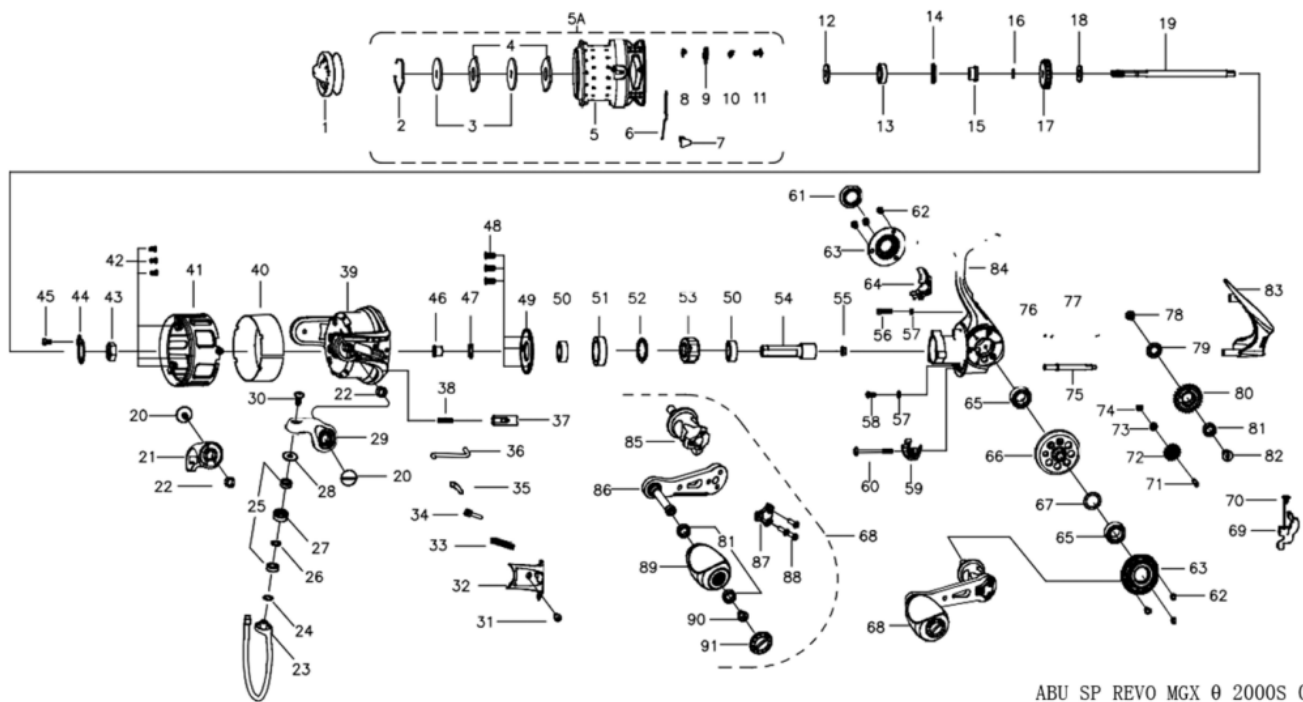

1517635 REVO THETA

REVO MGX THETA 2000S

パーツID	パーツ名	価格
1	1524126 DRAG KNOB ASSY	¥1,500
2	1488053 STOP RING	¥200
3	1490269 KEY WASHER	¥200
4	1338816 DRAG WASHER	¥200
5	1524363 SPOOL	¥6,000
5A	1524385 SPOOL ASSY	¥7,000
6	1378772 LINE CLIP SPRING	¥200
7	1378771 LINE CLIP	¥200
8	1484856 CLICK WASHER	¥200
9	1241707 SPOOL CLICK	¥200
10	1482649 SPOOL SPRING	¥200
11	1214413 ROTOR SCREW	¥200
12	1516588 SHEET WASHER	¥200
13	1200874 BEARING	¥600
14	1482651 SEAL	¥200
15	1516855 BEARING SLEEVE	¥200
16	1378774 O-RING	¥200
17	1482652 CLICK GEAR	¥300
18	1378777 SPOOL SHAFT WASHER	¥200
19	1516905 MAIN SHAFT	¥1,000
20	1378779 SCREW	¥200
21	1516906 BAIL HOLDER	¥400
22	1378781 BUSHING	¥200
23	1516907 BAIL WIRE	¥1,200
24	1378784 SHIM	¥200
25	1380228 BEARING	¥2,500
26	1378786 LINE SLIDER WASHER	¥200
27	1488060 LINE ROLLER	¥300
28	1516908 LINE ROLLER COLLAR	¥200
29	1516909 BAIL ARM	¥400
30	1378789 SCREW	¥200
31	1378790 SCREW	¥200
32	1524370 BAIL ARM COVER	¥300
33	1378792 BAIL ARM SPRING	¥200
34	1378793 SPRING SEAT	¥200
35	1378794 PIVOT LEVER	¥300
36	1378795 TRIP PLUNGER	¥200
37	1378796 ROTOR BRAKE	¥200
38	1378797 ROTOR BRAKE SPRING	¥200
39	1516910 ROTOR	¥1,500
40	1524386 CARBON PLATE	¥600
41	1524387 ROTOR SLEEVE	¥800
42	1207341 ROTOR SCREW	¥200
43	1378801 ROTOR NUT	¥200
44	1378802 ROTOR NUT WASHER	¥200
45	1516884 SCREW	¥200
46	1404814 PINION GEAR BUSHING	¥200
47	1378805 WASHER	¥200
48	1216637 SCREW	¥160
49	1378806 BEARING COVER	¥500