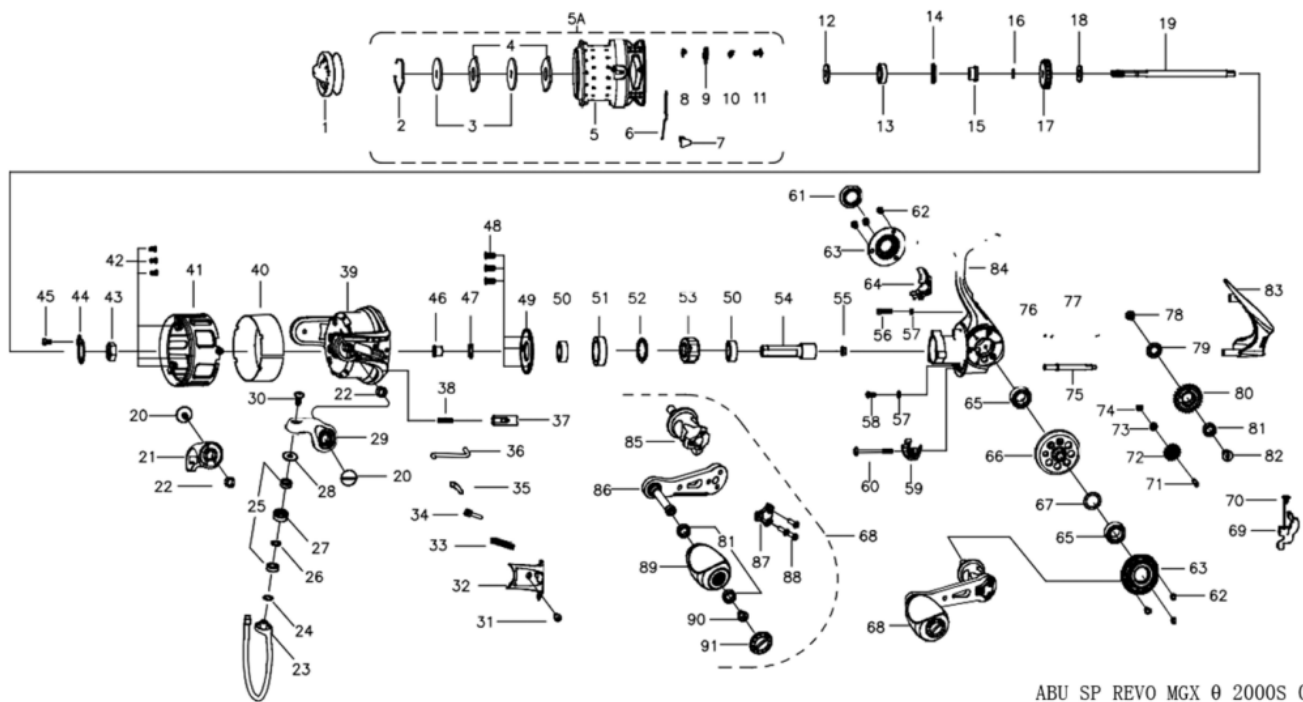

1517635 REVO THETA

REVO MGX THETA 2000S

ABU SP REVO MGX θ 2000S 00

パーツID	パーツ名	価格
1	1524126 DRAG KNOB ASSY	¥1,500
2	1488053 STOP RING	¥200
3	1490269 KEY WASHER	¥200
4	1338816 DRAG WASHER	¥200
5	1524363 SPOOL	¥6,000
5A	1524385 SPOOL ASSY	¥7,000
6	1378772 LINE CLIP SPRING	¥200
7	1378771 LINE CLIP	¥200
8	1484856 CLICK WASHER	¥200
9	1241707 SPOOL CLICK	¥200
10	1482649 SPOOL SPRING	¥200
11	1214413 ROTOR SCREW	¥200
12	1516588 SHEET WASHER	¥200
13	1200874 BEARING	¥600
14	1482651 SEAL	¥200
15	1516855 BEARING SLEEVE	¥200
16	1378774 O-RING	¥200
17	1482652 CLICK GEAR	¥300
18	1378777 SPOOL SHAFT WASHER	¥200
19	1516905 MAIN SHAFT	¥1,000
20	1378779 SCREW	¥200
21	1516906 BAIL HOLDER	¥400
22	1378781 BUSHING	¥200
23	1516907 BAIL WIRE	¥1,200
24	1378784 SHIM	¥200
25	1380228 BEARING	¥2,500
26	1378786 LINE SLIDER WASHER	¥200
27	1488060 LINE ROLLER	¥300
28	1516908 LINE ROLLER COLLAR	¥200
29	1516909 BAIL ARM	¥400
30	1378789 SCREW	¥200
31	1378790 SCREW	¥200
32	1524370 BAIL ARM COVER	¥300
33	1378792 BAIL ARM SPRING	¥200
34	1378793 SPRING SEAT	¥200
35	1378794 PIVOT LEVER	¥300
36	1378795 TRIP PLUNGER	¥200
37	1378796 ROTOR BRAKE	¥200
38	1378797 ROTOR BRAKE SPRING	¥200
39	1516910 ROTOR	¥1,500
40	1524386 CARBON PLATE	¥600
41	1524387 ROTOR SLEEVE	¥800
42	1207341 ROTOR SCREW	¥200
43	1378801 ROTOR NUT	¥200
44	1378802 ROTOR NUT WASHER	¥200
45	1516884 SCREW	¥200
46	1404814 PINION GEAR BUSHING	¥200
47	1378805 WASHER	¥200
48	1216637 SCREW	¥160
49	1378806 BEARING COVER	¥500