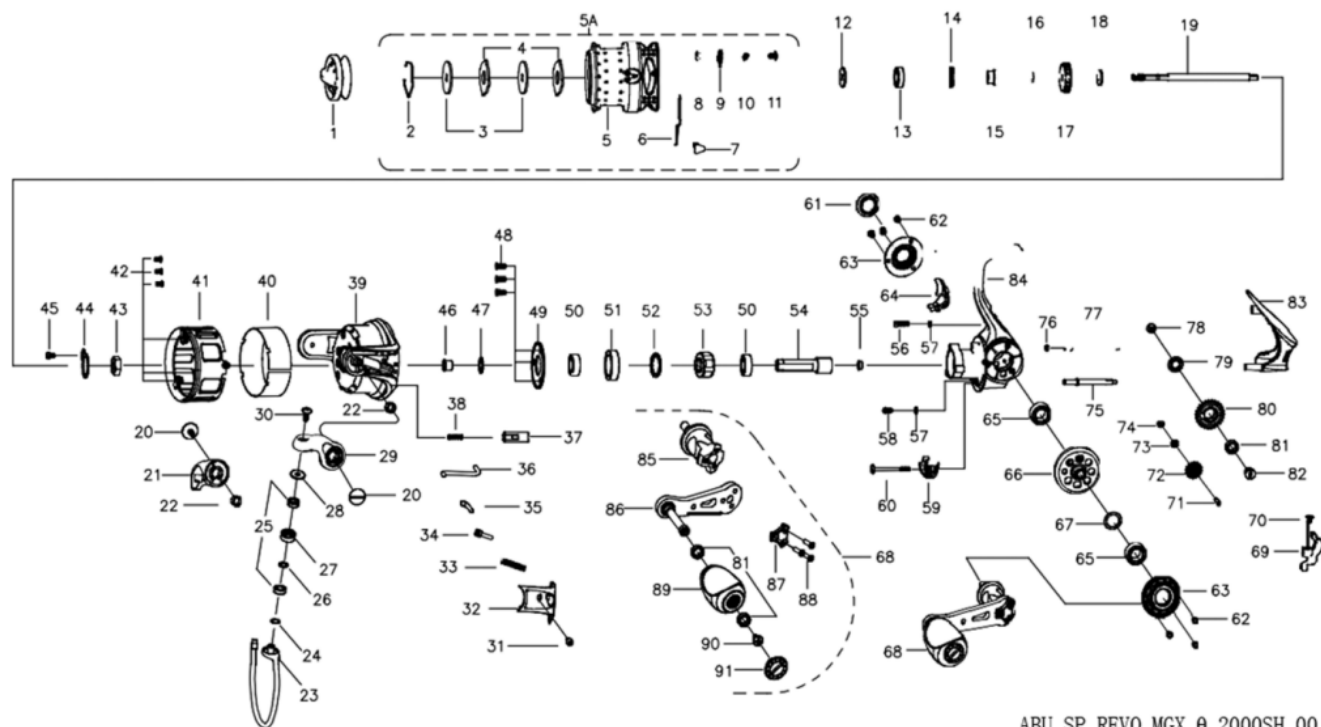

1517636 REVO THETA

REVO MGX THETA 2000SH

ABU SP REVO MGX θ 2000SH 00

パーツID	パーツ名	価格
1	1524126 DRAG KNOB ASSY	¥1,500
2	1488053 STOP RING	¥200
3	1490269 KEY WASHER	¥200
4	1338816 DRAG WASHER	¥200
5	1524364 SPOOL	¥6,000
5A	1524391 SPOOL ASSY	¥7,000
6	1378772 LINE CLIP SPRING	¥200
7	1378771 LINE CLIP	¥200
8	1484856 CLICK WASHER	¥200
9	1241707 SPOOL CLICK	¥200
10	1482649 SPOOL SPRING	¥200
11	1214413 ROTOR SCREW	¥200
12	1516588 SHEET WASHER	¥200
13	1200874 BEARING	¥600
14	1482651 SEAL	¥200
15	1516855 BEARING SLEEVE	¥200
16	1378774 O-RING	¥200
17	1482652 CLICK GEAR	¥300
18	1378777 SPOOL SHAFT WASHER	¥200
19	1516905 MAIN SHAFT	¥1,000
20	1378779 SCREW	¥200
21	1516906 BAIL HOLDER	¥400
22	1378781 BUSHING	¥200
23	1516907 BAIL WIRE	¥1,200
24	1378784 SHIM	¥200
25	1380228 BEARING	¥2,500
26	1378786 LINE SLIDER WASHER	¥200
27	1488060 LINE ROLLER	¥300
28	1516908 LINE ROLLER COLLAR	¥200
29	1516909 BAIL ARM	¥400
30	1378789 SCREW	¥200
31	1378790 SCREW	¥200
32	1524370 BAIL ARM COVER	¥300
33	1378792 BAIL ARM SPRING	¥200
34	1378793 SPRING SEAT	¥200
35	1378794 PIVOT LEVER	¥300
36	1378795 TRIP PLUNGER	¥200
37	1378796 ROTOR BRAKE	¥200
38	1378797 ROTOR BRAKE SPRING	¥200
39	1516910 ROTOR	¥1,500
40	1516911 CARBON PLATE	¥600
41	1524387 ROTOR SLEEVE	¥800
42	1207341 ROTOR SCREW	¥200
43	1378801 ROTOR NUT	¥200
44	1378802 ROTOR NUT WASHER	¥200
45	1516884 SCREW	¥200
46	1404814 PINION GEAR BUSHING	¥200
47	1378805 WASHER	¥200
48	1216637 SCREW	¥160
49	1378806 BEARING COVER	¥500