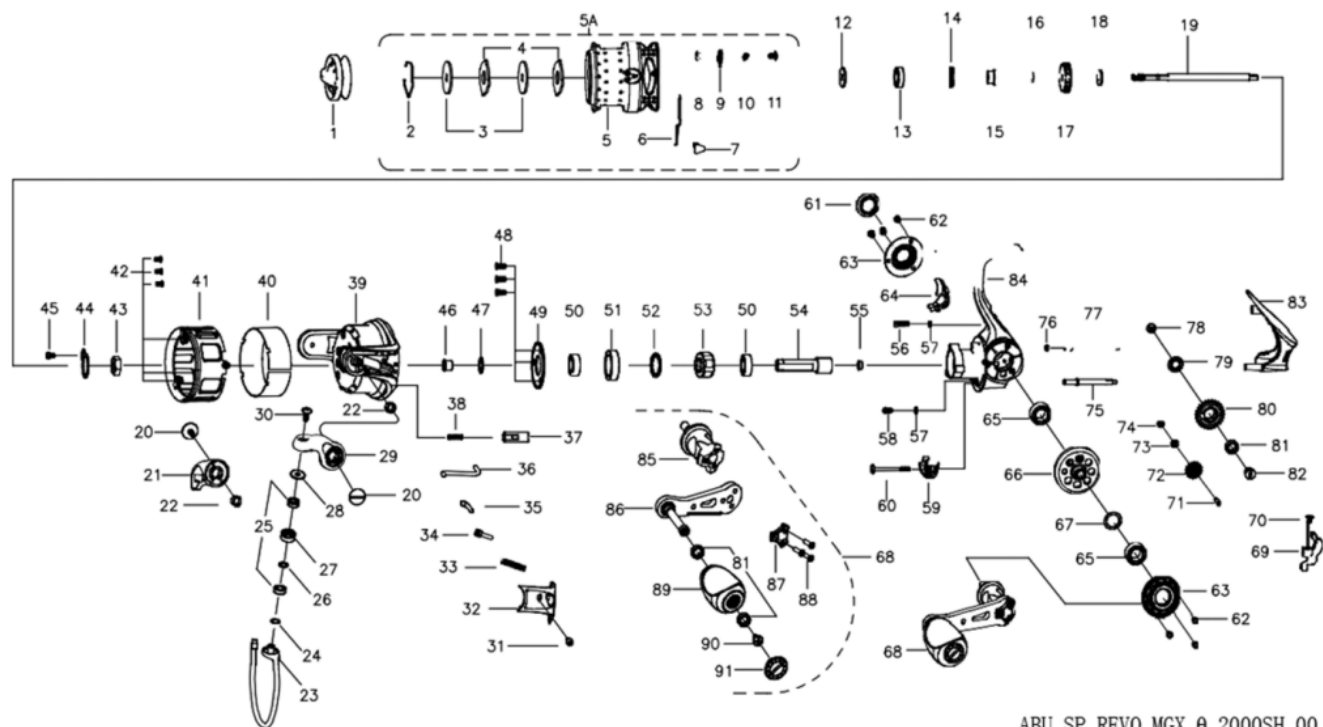

1517636 REVO THETA

REVO MGX THETA 2000SH

ABU SP REVO MGX θ 2000SH 00

パーツID	パーツ名	価格
1	1524126 DRAG KNOB ASSY	¥1,500
2	1488053 STOP RING	¥200
3	1490269 KEY WASHER	¥200
4	1338816 DRAG WASHER	¥200
5	1524364 SPOOL	¥6,000
5A	1524391 SPOOL ASSY	¥7,000
6	1378772 LINE CLIP SPRING	¥200
7	1378771 LINE CLIP	¥200
8	1484856 CLICK WASHER	¥200
9	1241707 SPOOL CLICK	¥200
10	1482649 SPOOL SPRING	¥200
11	1214413 ROTOR SCREW	¥200
12	1516588 SHEET WASHER	¥200
13	1200874 BEARING	¥600
14	1482651 SEAL	¥200
15	1516855 BEARING SLEEVE	¥200
16	1378774 O-RING	¥200
17	1482652 CLICK GEAR	¥300
18	1378777 SPOOL SHAFT WASHER	¥200
19	1516905 MAIN SHAFT	¥1,000
20	1378779 SCREW	¥200
21	1516906 BAIL HOLDER	¥400
22	1378781 BUSHING	¥200
23	1516907 BAIL WIRE	¥1,200
24	1378784 SHIM	¥200
25	1380228 BEARING	¥2,500
26	1378786 LINE SLIDER WASHER	¥200
27	1488060 LINE ROLLER	¥300
28	1516908 LINE ROLLER COLLAR	¥200
29	1516909 BAIL ARM	¥400
30	1378789 SCREW	¥200
31	1378790 SCREW	¥200
32	1524370 BAIL ARM COVER	¥300
33	1378792 BAIL ARM SPRING	¥200
34	1378793 SPRING SEAT	¥200
35	1378794 PIVOT LEVER	¥300
36	1378795 TRIP PLUNGER	¥200
37	1378796 ROTOR BRAKE	¥200
38	1378797 ROTOR BRAKE SPRING	¥200
39	1516910 ROTOR	¥1,500
40	1516911 CARBON PLATE	¥600
41	1524387 ROTOR SLEEVE	¥800
42	1207341 ROTOR SCREW	¥200
43	1378801 ROTOR NUT	¥200
44	1378802 ROTOR NUT WASHER	¥200
45	1516884 SCREW	¥200
46	1404814 PINION GEAR BUSHING	¥200
47	1378805 WASHER	¥200
48	1216637 SCREW	¥160
49	1378806 BEARING COVER	¥500