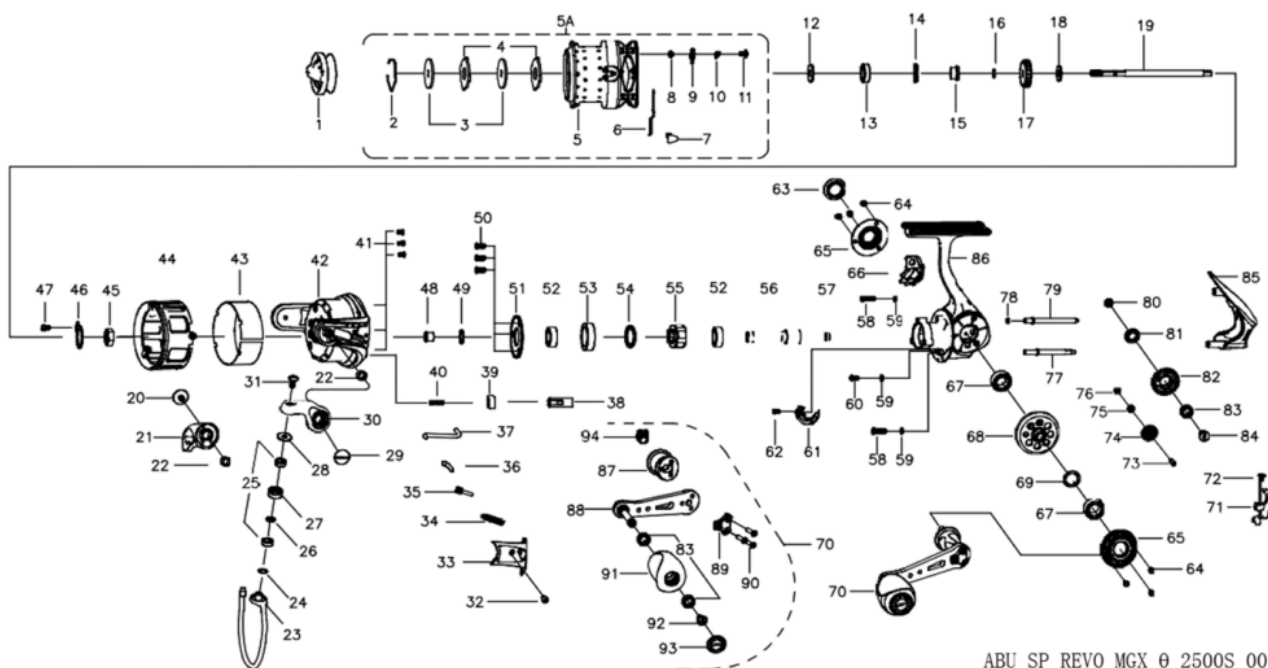

1517637 REVO THETA

REVO MGX THETA 2500S

ABU SP REVO MGX θ 2500S 00

パーツID	パーツ名	価格
1	1524392 DRAG KNOB ASSY	¥1,500
2	1488053 STOP RING	¥200
3	1490269 KEY WASHER	¥200
4	1338816 DRAG WASHER	¥200
5	1524367 SPOOL	¥6,000
5A	1524409 SPOOL ASSY	¥7,000
6	1216569 LINE CLIP SPRING	¥200
7	1378771 LINE CLIP	¥200
8	1241706 CLICK WASHER	¥160
9	1241707 SPOOL CLICK	¥200
10	1482649 SPOOL SPRING	¥200
11	1258432 SCREW	¥200
12	1516588 SHEET WASHER	¥200
13	1200874 BEARING	¥600
14	1482651 SEAL	¥200
15	1516855 BEARING SLEEVE	¥200
16	1378774 O-RING	¥200
17	1482652 CLICK GEAR	¥300
18	1378777 SPOOL SHAFT WASHER	¥200
19	1516856 MAIN SHAFT	¥1,000
20	1516857 SCREW	¥200
21	1516858 BAIL HOLDER	¥400
22	1378781 BUSHING	¥200
23	1516879 BAIL WIRE	¥1,200
24	1378784 SHIM	¥200
25	1380228 BEARING	¥2,500
26	1378786 LINE SLIDER WASHER	¥200
27	1488060 LINE ROLLER	¥300
28	1378846 LINE ROLLER COLLAR	¥200
29	1378779 SCREW	¥200
30	1516880 BAIL ARM	¥400
31	1378789 SCREW	¥200
32	1378790 SCREW	¥200
33	1524396 BAIL ARM COVER	¥300
34	1378849 BAIL ARM SPRING	¥200
35	1378793 SPRING SEAT	¥200
36	1378794 PIVOT LEVER	¥300
37	1378850 TRIP PLUNGER	¥200
38	1378851 ROTOR BRAKE	¥200
39	1516881 RUBBER SLEEVE	¥200
40	1378852 ROTOR BRAKE SPRING	¥200
41	1207341 ROTOR SCREW	¥200
42	1516882 ROTOR	¥1,500
43	1524410 CARBON PLATE	¥600
44	1524397 ROTOR SLEEVE	¥800
45	1378801 ROTOR NUT	¥200
46	1378802 ROTOR NUT WASHER	¥200
47	1516884 SCREW	¥200
48	1404814 PINION GEAR BUSHING	¥200
49	1378805 WASHER	¥200