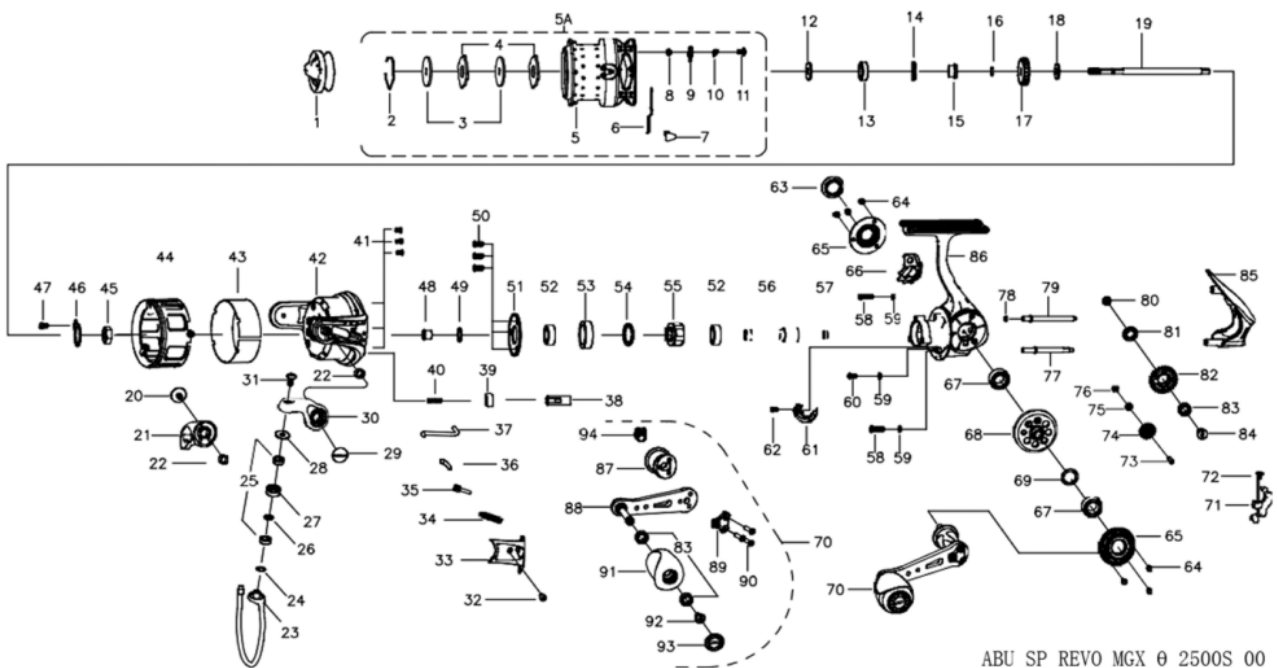

1517637 REVO THETA

REVO MGX THETA 2500S

ABU SP REVO MGX θ 2500S 00

パーツID	パーツ名	価格
1	1524392 DRAG KNOB ASSY	¥1,500
2	1488053 STOP RING	¥200
3	1490269 KEY WASHER	¥200
4	1338816 DRAG WASHER	¥200
5	1524367 SPOOL	¥6,000
5A	1524409 SPOOL ASSY	¥7,000
6	1216569 LINE CLIP SPRING	¥200
7	1378771 LINE CLIP	¥200
8	1241706 CLICK WASHER	¥160
9	1241707 SPOOL CLICK	¥200
10	1482649 SPOOL SPRING	¥200
11	1258432 SCREW	¥200
12	1516588 SHEET WASHER	¥200
13	1200874 BEARING	¥600
14	1482651 SEAL	¥200
15	1516855 BEARING SLEEVE	¥200
16	1378774 O-RING	¥200
17	1482652 CLICK GEAR	¥300
18	1378777 SPOOL SHAFT WASHER	¥200
19	1516856 MAIN SHAFT	¥1,000
20	1516857 SCREW	¥200
21	1516858 BAIL HOLDER	¥400
22	1378781 BUSHING	¥200
23	1516879 BAIL WIRE	¥1,200
24	1378784 SHIM	¥200
25	1380228 BEARING	¥2,500
26	1378786 LINE SLIDER WASHER	¥200
27	1488060 LINE ROLLER	¥300
28	1378846 LINE ROLLER COLLAR	¥200
29	1378779 SCREW	¥200
30	1516880 BAIL ARM	¥400
31	1378789 SCREW	¥200
32	1378790 SCREW	¥200
33	1524396 BAIL ARM COVER	¥300
34	1378849 BAIL ARM SPRING	¥200
35	1378793 SPRING SEAT	¥200
36	1378794 PIVOT LEVER	¥300
37	1378850 TRIP PLUNGER	¥200
38	1378851 ROTOR BRAKE	¥200
39	1516881 RUBBER SLEEVE	¥200
40	1378852 ROTOR BRAKE SPRING	¥200
41	1207341 ROTOR SCREW	¥200
42	1516882 ROTOR	¥1,500
43	1524410 CARBON PLATE	¥600
44	1524397 ROTOR SLEEVE	¥800
45	1378801 ROTOR NUT	¥200
46	1378802 ROTOR NUT WASHER	¥200
47	1516884 SCREW	¥200
48	1404814 PINION GEAR BUSHING	¥200
49	1378805 WASHER	¥200