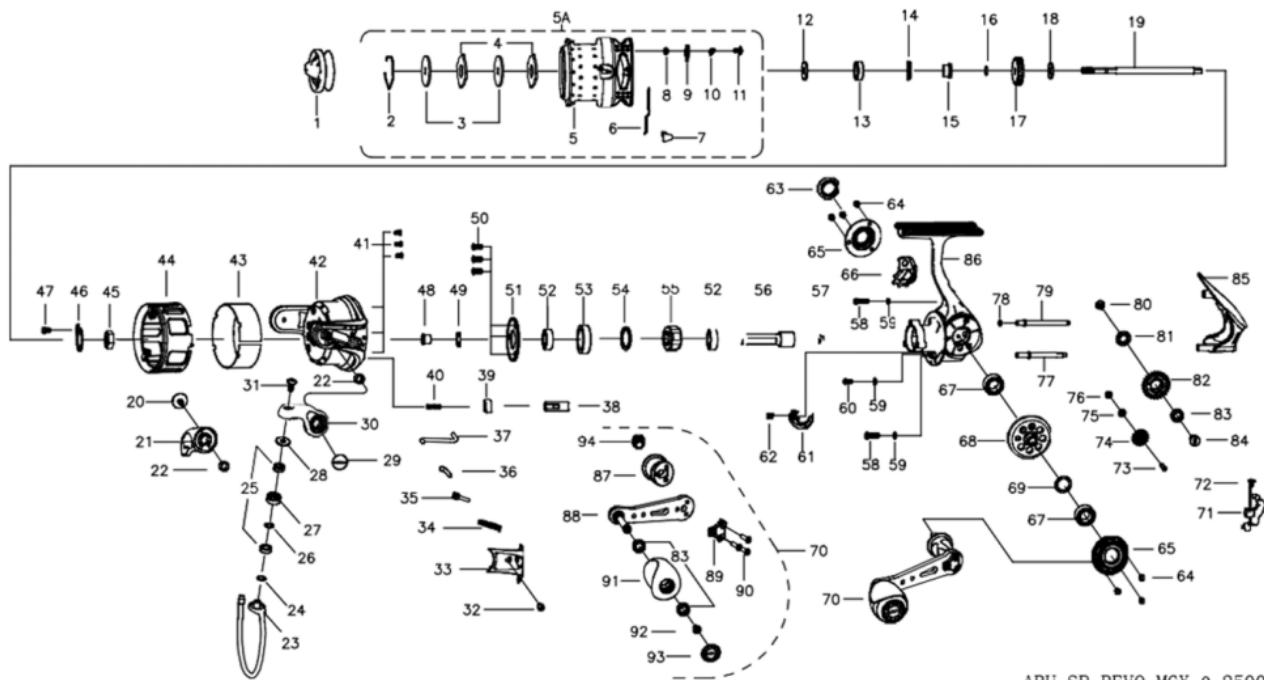

1517638 REVO THETA

REVO MGX THETA 2500SH

ABU SP REVO MGX θ 2500SH 00

パーツID	パーツ名	価格	
1	1524392	DRAG KNOB ASSY	¥1,500
2	1488053	STOP RING	¥200
3	1490269	KEY WASHER	¥200
4	1338816	DRAG WASHER	¥200
5	1524366	SPOOL	¥6,000
5A	1524406	SPOOL ASSY	¥7,000
6	1216569	LINE CLIP SPRING	¥200
7	1378771	LINE CLIP	¥200
8	1241706	CLICK WASHER	¥160
9	1241707	SPOOL CLICK	¥200
10	1482649	SPOOL SPRING	¥200
11	1258432	SCREW	¥200
12	1516588	SHEET WASHER	¥200
13	1200874	BEARING	¥600
14	1482651	SEAL	¥200
15	1516855	BEARING SLEEVE	¥200
16	1378774	O-RING	¥200
17	1482652	CLICK GEAR	¥300
18	1378777	SPOOL SHAFT WASHER	¥200
19	1516856	MAIN SHAFT	¥1,000
20	1516857	SCREW	¥200
21	1516858	BAIL HOLDER	¥400
22	1378781	BUSHING	¥200
23	1516879	BAIL WIRE	¥1,200
24	1378784	SHIM	¥200
25	1380228	BEARING	¥2,500
26	1378786	LINE SLIDER WASHER	¥200
27	1488060	LINE ROLLER	¥300
28	1378846	LINE ROLLER COLLAR	¥200
29	1378779	SCREW	¥200
30	1516880	BAIL ARM	¥400
31	1378789	SCREW	¥200
32	1378790	SCREW	¥200
33	1524396	BAIL ARM COVER	¥300
34	1378849	BAIL ARM SPRING	¥200
35	1378793	SPRING SEAT	¥200
36	1378794	PIVOT LEVER	¥300
37	1378850	TRIP PLUNGER	¥200
38	1378851	ROTOR BRAKE	¥200
39	1516881	RUBBER SLEEVE	¥200
40	1378852	ROTOR BRAKE SPRING	¥200
41	1207341	ROTOR SCREW	¥200
42	1516882	ROTOR	¥1,500
43	1516883	CARBON PLATE	¥600
44	1524397	ROTOR SLEEVE	¥800
45	1378801	ROTOR NUT	¥200
46	1378802	ROTOR NUT WASHER	¥200
47	1516884	SCREW	¥200
48	1404814	PINION GEAR BUSHING	¥200
49	1378805	WASHER	¥200