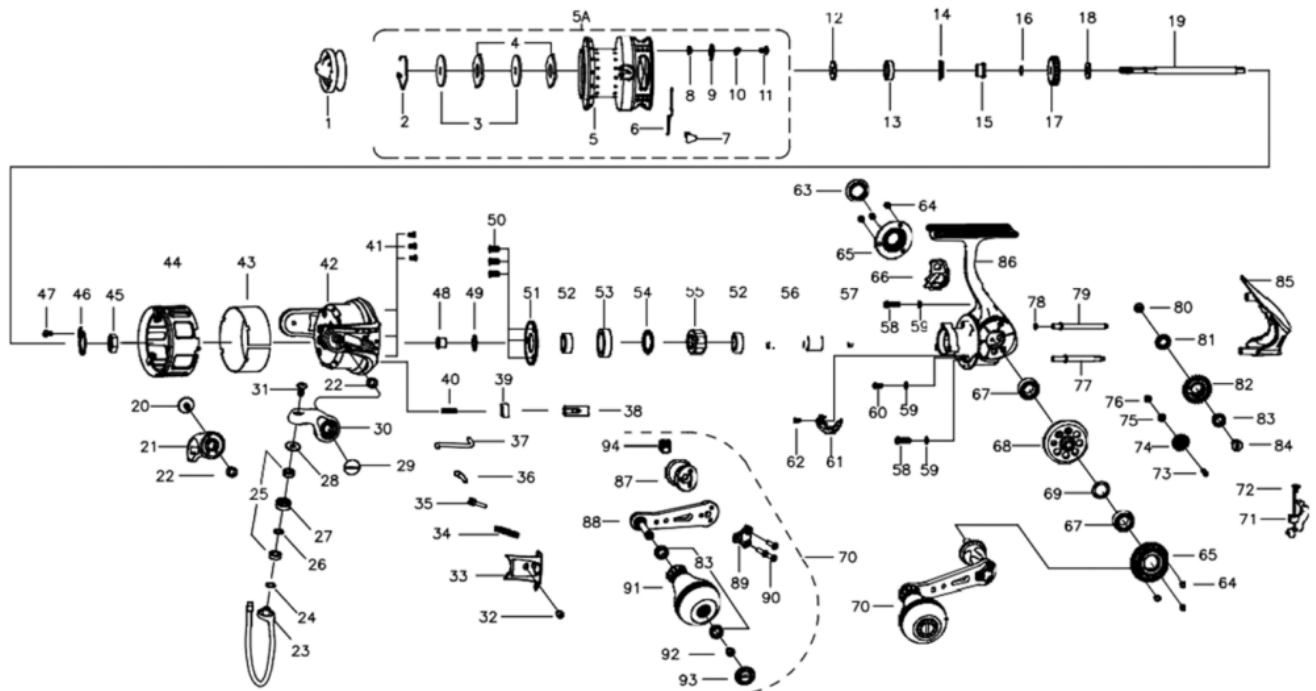

1517639 REVO THETA

REVO MGX THETA 2500MSH

ABU SP REVO MGX θ 2500MSH 00

パーツID	パーツ名	価格
1	1524392 DRAG KNOB ASSY	¥1,500
2	1488053 STOP RING	¥200
3	1490269 KEY WASHER	¥200
4	1338816 DRAG WASHER	¥200
5	1524365 SPOOL	¥6,000
5A	1524394 SPOOL ASSY	¥7,000
6	1216569 LINE CLIP SPRING	¥200
7	1378771 LINE CLIP	¥200
8	1484856 CLICK WASHER	¥200
9	1241707 SPOOL CLICK	¥200
10	1482649 SPOOL SPRING	¥200
11	1524395 SCREW	¥200
12	1516588 SHEET WASHER	¥200
13	1200874 BEARING	¥600
14	1482651 SEAL	¥200
15	1516855 BEARING SLEEVE	¥200
16	1378774 O-RING	¥200
17	1482652 CLICK GEAR	¥300
18	1378777 SPOOL SHAFT WASHER	¥200
19	1516856 MAIN SHAFT	¥1,000
20	1516857 SCREW	¥200
21	1516858 BAIL HOLDER	¥400
22	1378781 BUSHING	¥200
23	1516879 BAIL WIRE	¥1,200
24	1378784 SHIM	¥200
25	1380228 BEARING	¥2,500
26	1378786 LINE SLIDER WASHER	¥200
27	1488060 LINE ROLLER	¥300
28	1378846 LINE ROLLER COLLAR	¥200
29	1378779 SCREW	¥200
30	1516880 BAIL ARM	¥400
31	1378789 SCREW	¥200
32	1378790 SCREW	¥200
33	1524396 BAIL ARM COVER	¥300
34	1378849 BAIL ARM SPRING	¥200
35	1378793 SPRING SEAT	¥200
36	1378794 PIVOT LEVER	¥300
37	1378850 TRIP PLUNGER	¥200
38	1378851 ROTOR BRAKE	¥200
39	1516881 RUBBER SLEEVE	¥200
40	1378852 ROTOR BRAKE SPRING	¥200
41	1207341 ROTOR SCREW	¥200
42	1516882 ROTOR	¥1,500
43	1516883 CARBON PLATE	¥600
44	1524397 ROTOR SLEEVE	¥800
45	1378801 ROTOR NUT	¥200
46	1378802 ROTOR NUT WASHER	¥200
47	1516884 SCREW	¥200
48	1404814 PINION GEAR BUSHING	¥200
49	1378805 WASHER	¥200