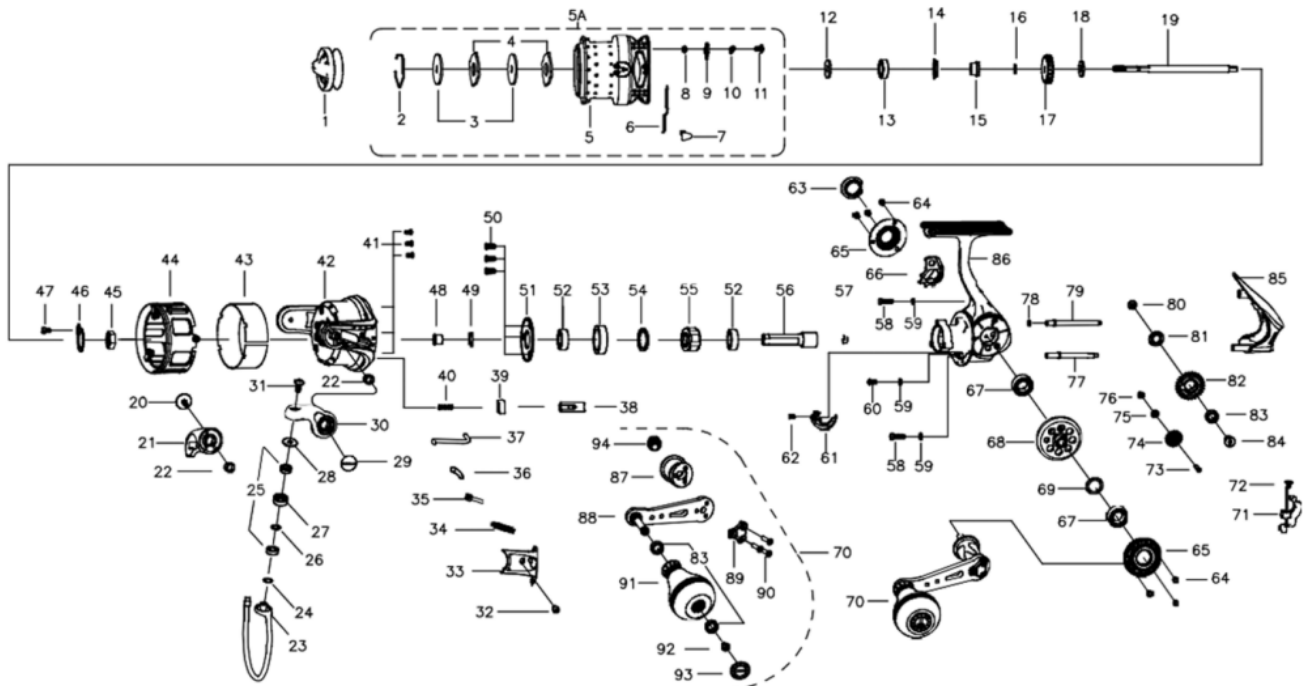

1517640 REVO THETA

REVO MGX THETA 3000SH

ABU SP REVO MGX θ 3000SH 00

パーツID	パーツ名	価格
1	1524392 DRAG KNOB ASSY	¥1,500
2	1488053 STOP RING	¥200
3	1490269 KEY WASHER	¥200
4	1338816 DRAG WASHER	¥200
5	1524368 SPOOL	¥6,500
5A	1524413 SPOOL ASSY	¥7,500
6	1216569 LINE CLIP SPRING	¥200
7	1378771 LINE CLIP	¥200
8	1241706 CLICK WASHER	¥160
9	1241707 SPOOL CLICK	¥200
10	1482649 SPOOL SPRING	¥200
11	1258432 SCREW	¥200
12	1516588 SHEET WASHER	¥200
13	1200874 BEARING	¥600
14	1482651 SEAL	¥200
15	1516855 BEARING SLEEVE	¥200
16	1378774 O-RING	¥200
17	1482652 CLICK GEAR	¥300
18	1378777 SPOOL SHAFT WASHER	¥200
19	1516856 MAIN SHAFT	¥1,000
20	1516857 SCREW	¥200
21	1516858 BAIL HOLDER	¥400
22	1378781 BUSHING	¥200
23	1524414 BAIL WIRE	¥1,200
24	1378784 SHIM	¥200
25	1380228 BEARING	¥2,500
26	1378786 LINE SLIDER WASHER	¥200
27	1488060 LINE ROLLER	¥300
28	1378846 LINE ROLLER COLLAR	¥200
29	1378779 SCREW	¥200
30	1516880 BAIL ARM	¥400
31	1378789 SCREW	¥200
32	1378790 SCREW	¥200
33	1524415 BAIL ARM COVER	¥300
34	1378849 BAIL ARM SPRING	¥200
35	1378793 SPRING SEAT	¥200
36	1378794 PIVOT LEVER	¥300
37	1380255 TRIP PLUNGER	¥200
38	1378851 ROTOR BRAKE	¥200
39	1516881 RUBBER SLEEVE	¥200
40	1378852 ROTOR BRAKE SPRING	¥200
41	1207341 ROTOR SCREW	¥200
42	1524416 ROTOR	¥1,500
43	1524417 CARBON PLATE	¥600
44	1524418 ROTOR SLEEVE	¥800
45	1378801 ROTOR NUT	¥200
46	1378802 ROTOR NUT WASHER	¥200
47	1516884 SCREW	¥200
48	1404814 PINION GEAR BUSHING	¥200
49	1378805 WASHER	¥200